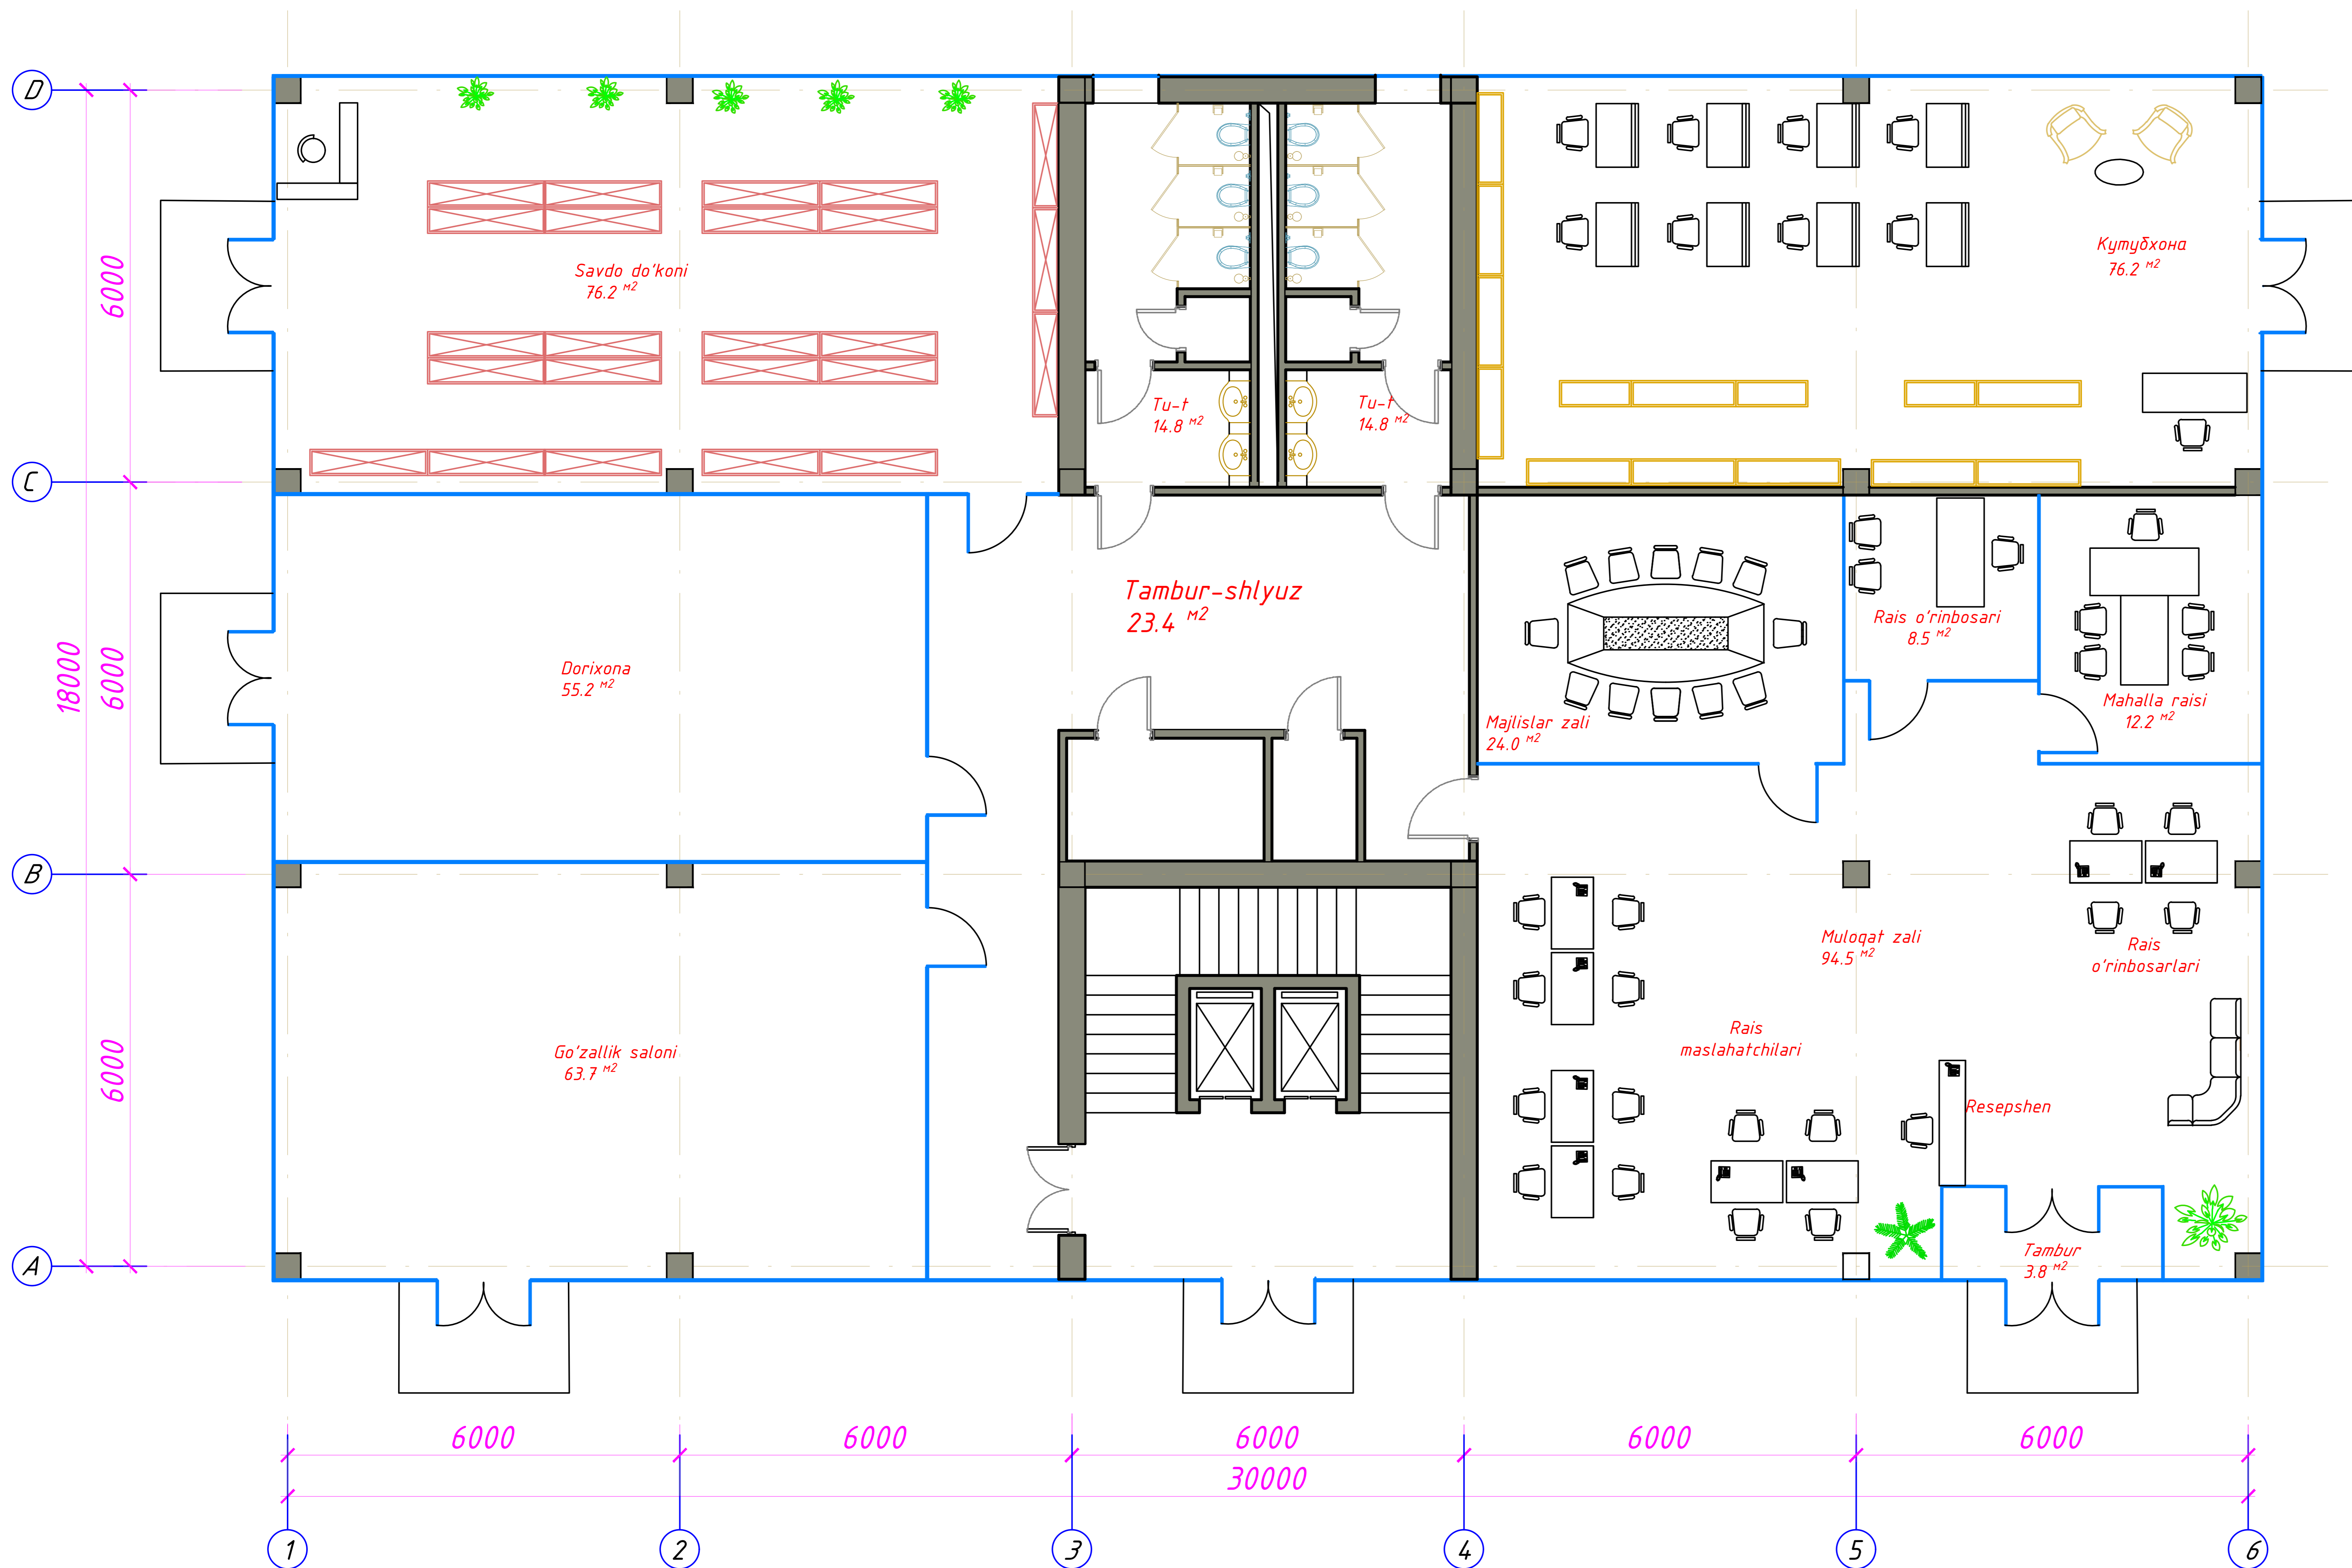

## МАЪЛУМОТ

Маҳалла комплекси бино майдони	150 м <sup>2</sup>
Кутубхона бино майдони	71 м <sup>2</sup>
Савдо дўкон майдони	86,5 м <sup>2</sup>

### Маҳалла комплекси 1- қават тарҳи

УЧ ҚАВАТЛИ ТУРАР ЖОЙ БИНОЛАРИДА МАҲАЛЛА КОМПЛЕКСИ

1-qavat tarhi ofis

МАЪЛУМОТ

Маҳалла комплекси бино майдони	143 м <sup>2</sup>
Кутубхона бино майдони	76,2 м <sup>2</sup>
Савдо дўкон майдони	76,2 м <sup>2</sup>
Хизмат кўрсатиш бинолари	172 м <sup>2</sup>

## МАЪЛУМОТ

Маҳалла комплекси бино майдони	118 м <sup>2</sup>
Кутубхона бино майдони	68,7 м <sup>2</sup>
Савдо дўкони майдони	68,7 м <sup>2</sup>
Хизмат кўрсатиш бинолари	67,5 м <sup>2</sup>