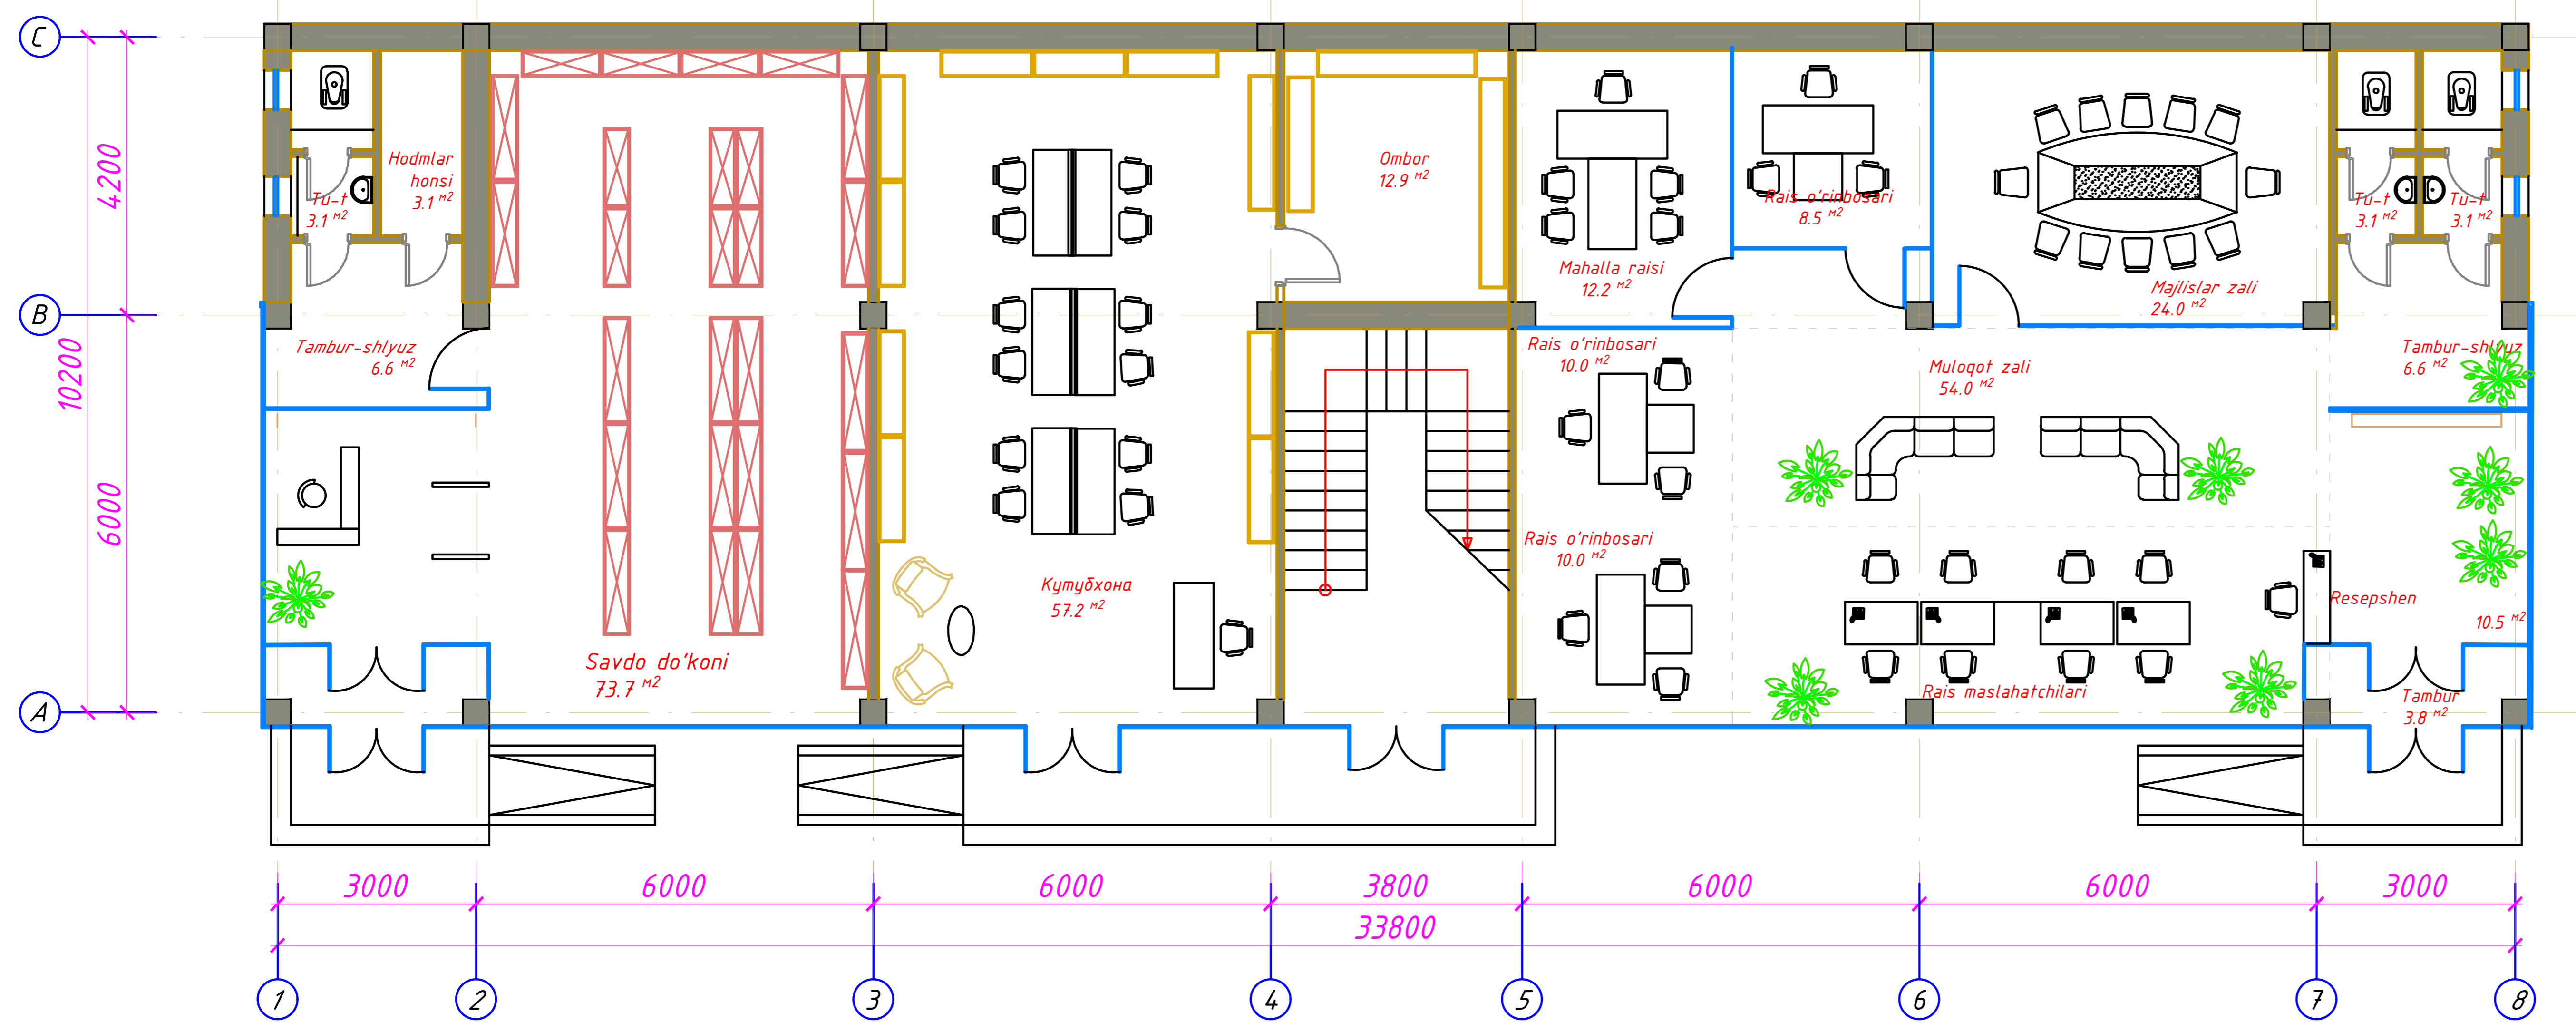

Maxalla kompleksi 1- qavat tarhi