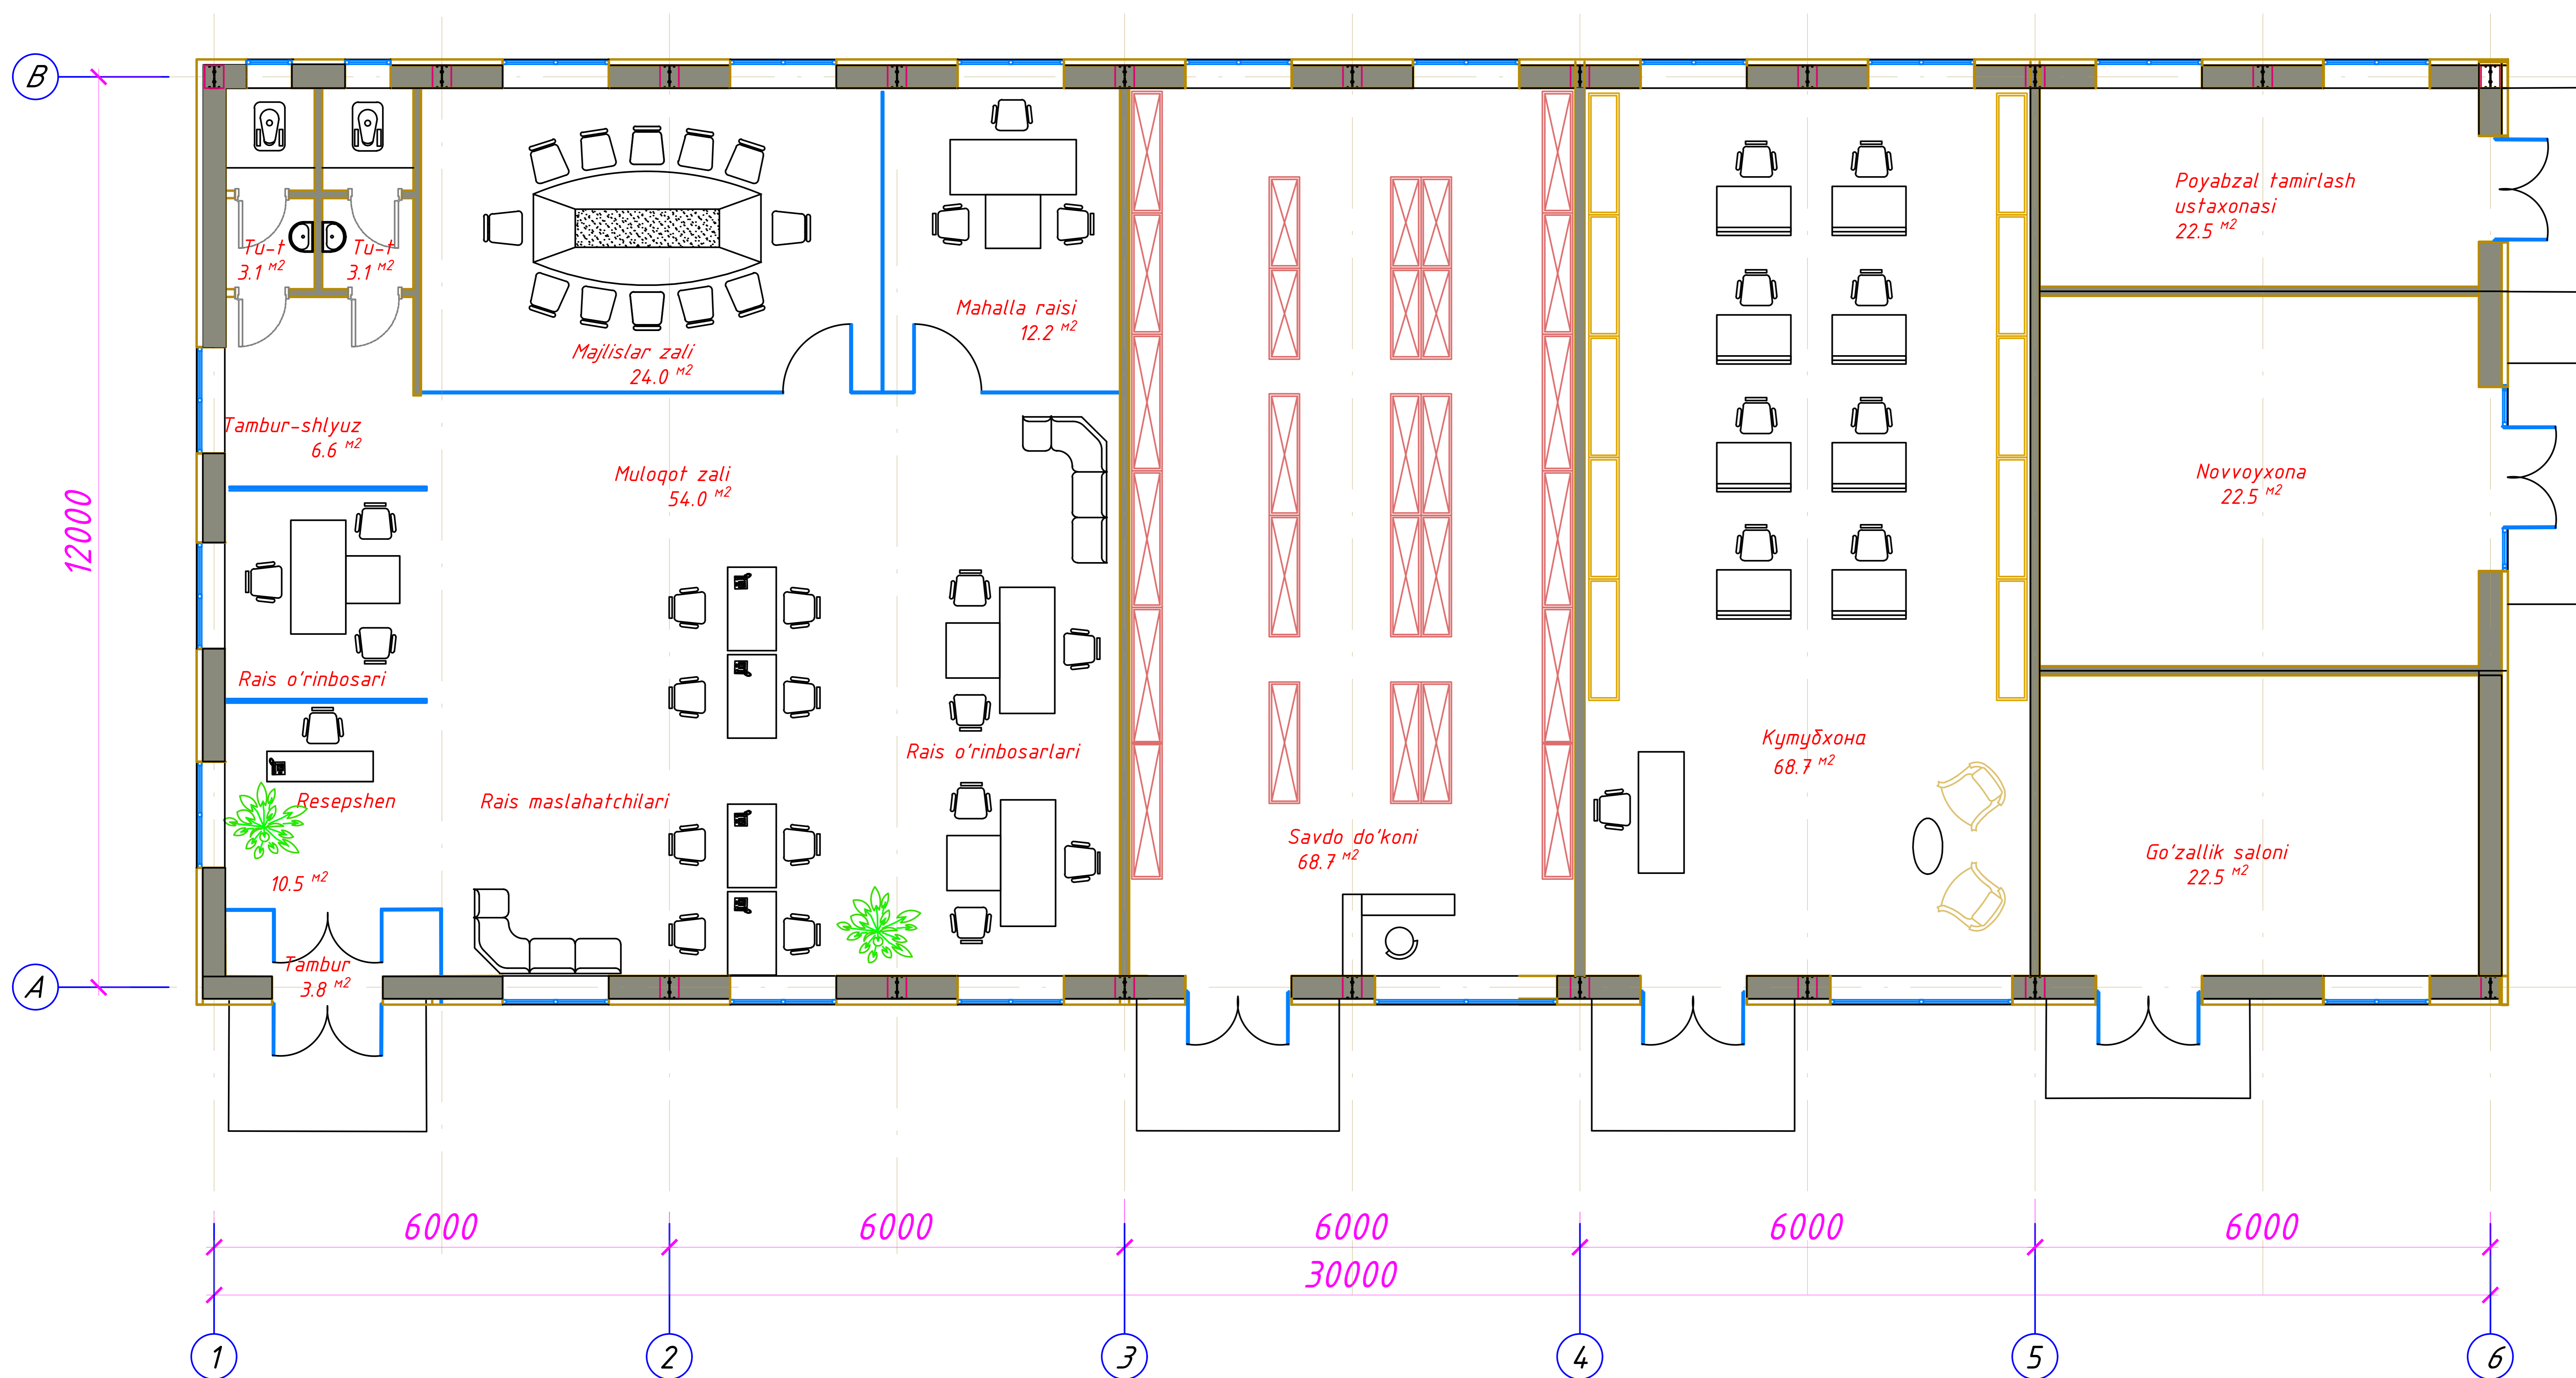

МАЪЛУМОТ

Маҳалла комплекси бино майдони	118 м²
Кутубхона бино майдони	68,7 м²
Савдо дўкони майдони	68,7 м²
Хизмат кўрсатиш бинолари	67,5 м²

Mahalla kompleksi tarhi

ХИЗМАТ КЎРСАТИШ БИНОЛАРИДА МАҲАЛЛА КОМПЛЕКСИ