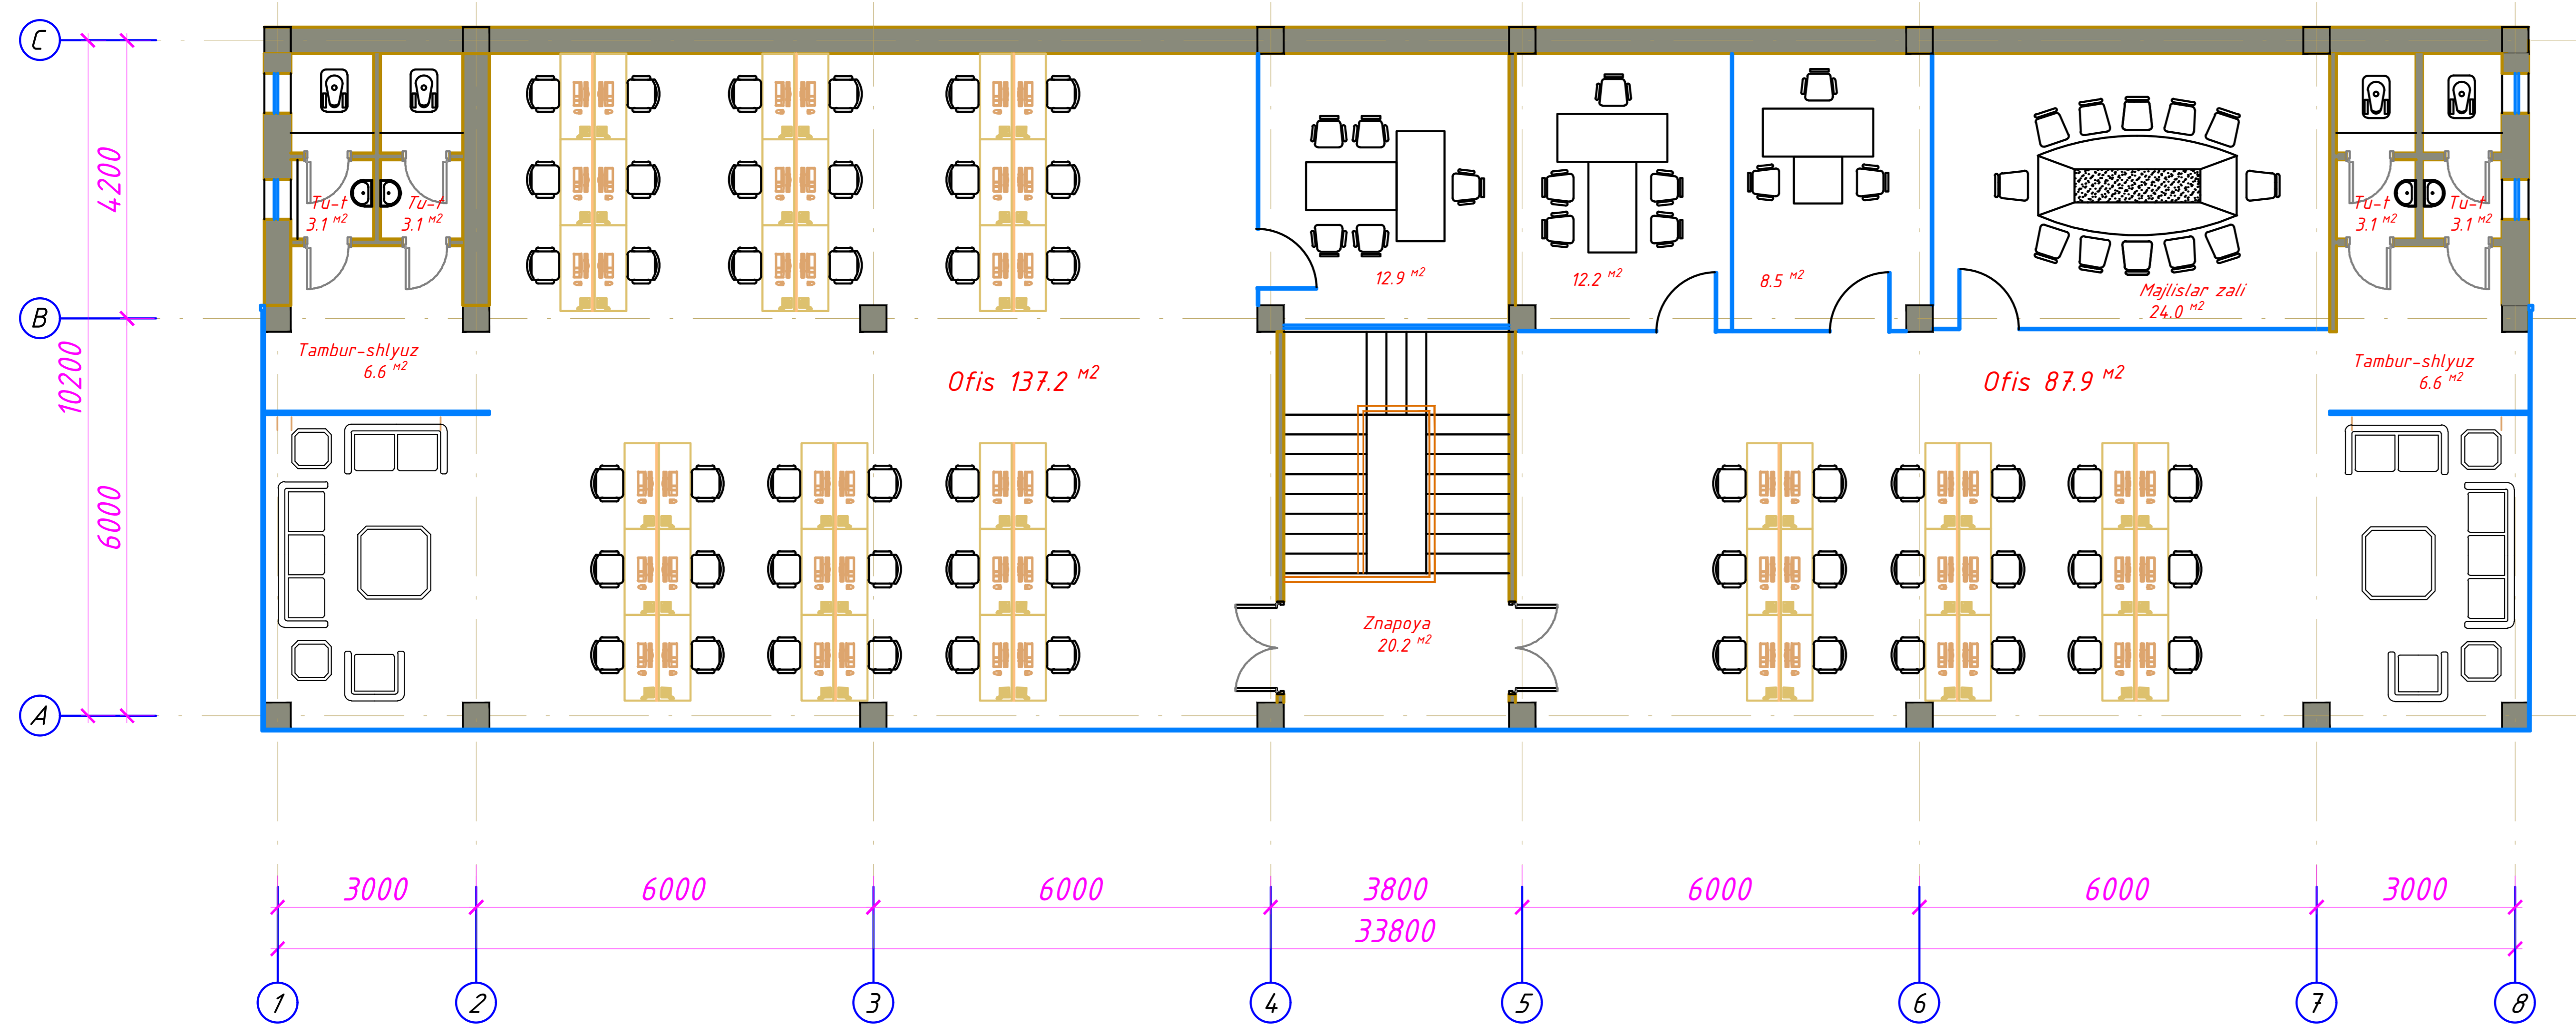

Кўп қаватли турар жой биноларида маҳалла комплекси

Кўп қаватли турар жой биноларида маҳалла комплекси

2-qavat tarhi  
Ofis

МАЪЛУМОТ

Маҳалла комплекси бино майдони	150 м <sup>2</sup>
Кутубхона бино майдони	71 м <sup>2</sup>
Савдо дўкон майдони	86,5 м <sup>2</sup>
Офис бино майдони	328,5 м <sup>2</sup>

## МАЪЛУМОТ

Маҳалла комплекси бино майдони	150 м <sup>2</sup>
Кутубхона бино майдони	71 м <sup>2</sup>
Савдо дўкон майдони	86,5 м <sup>2</sup>

## МАЪЛУМОТ

Маҳалла комплекси бино майдони	118 м <sup>2</sup>
Кутубхона бино майдони	68,7 м <sup>2</sup>
Савдо дўкони майдони	68,7 м <sup>2</sup>
Хизмат кўрсатиш бинолари	67,5 м <sup>2</sup>

## МАЪЛУМОТ

Маҳалла комплекси бино майдони 147,2 м<sup>2</sup>