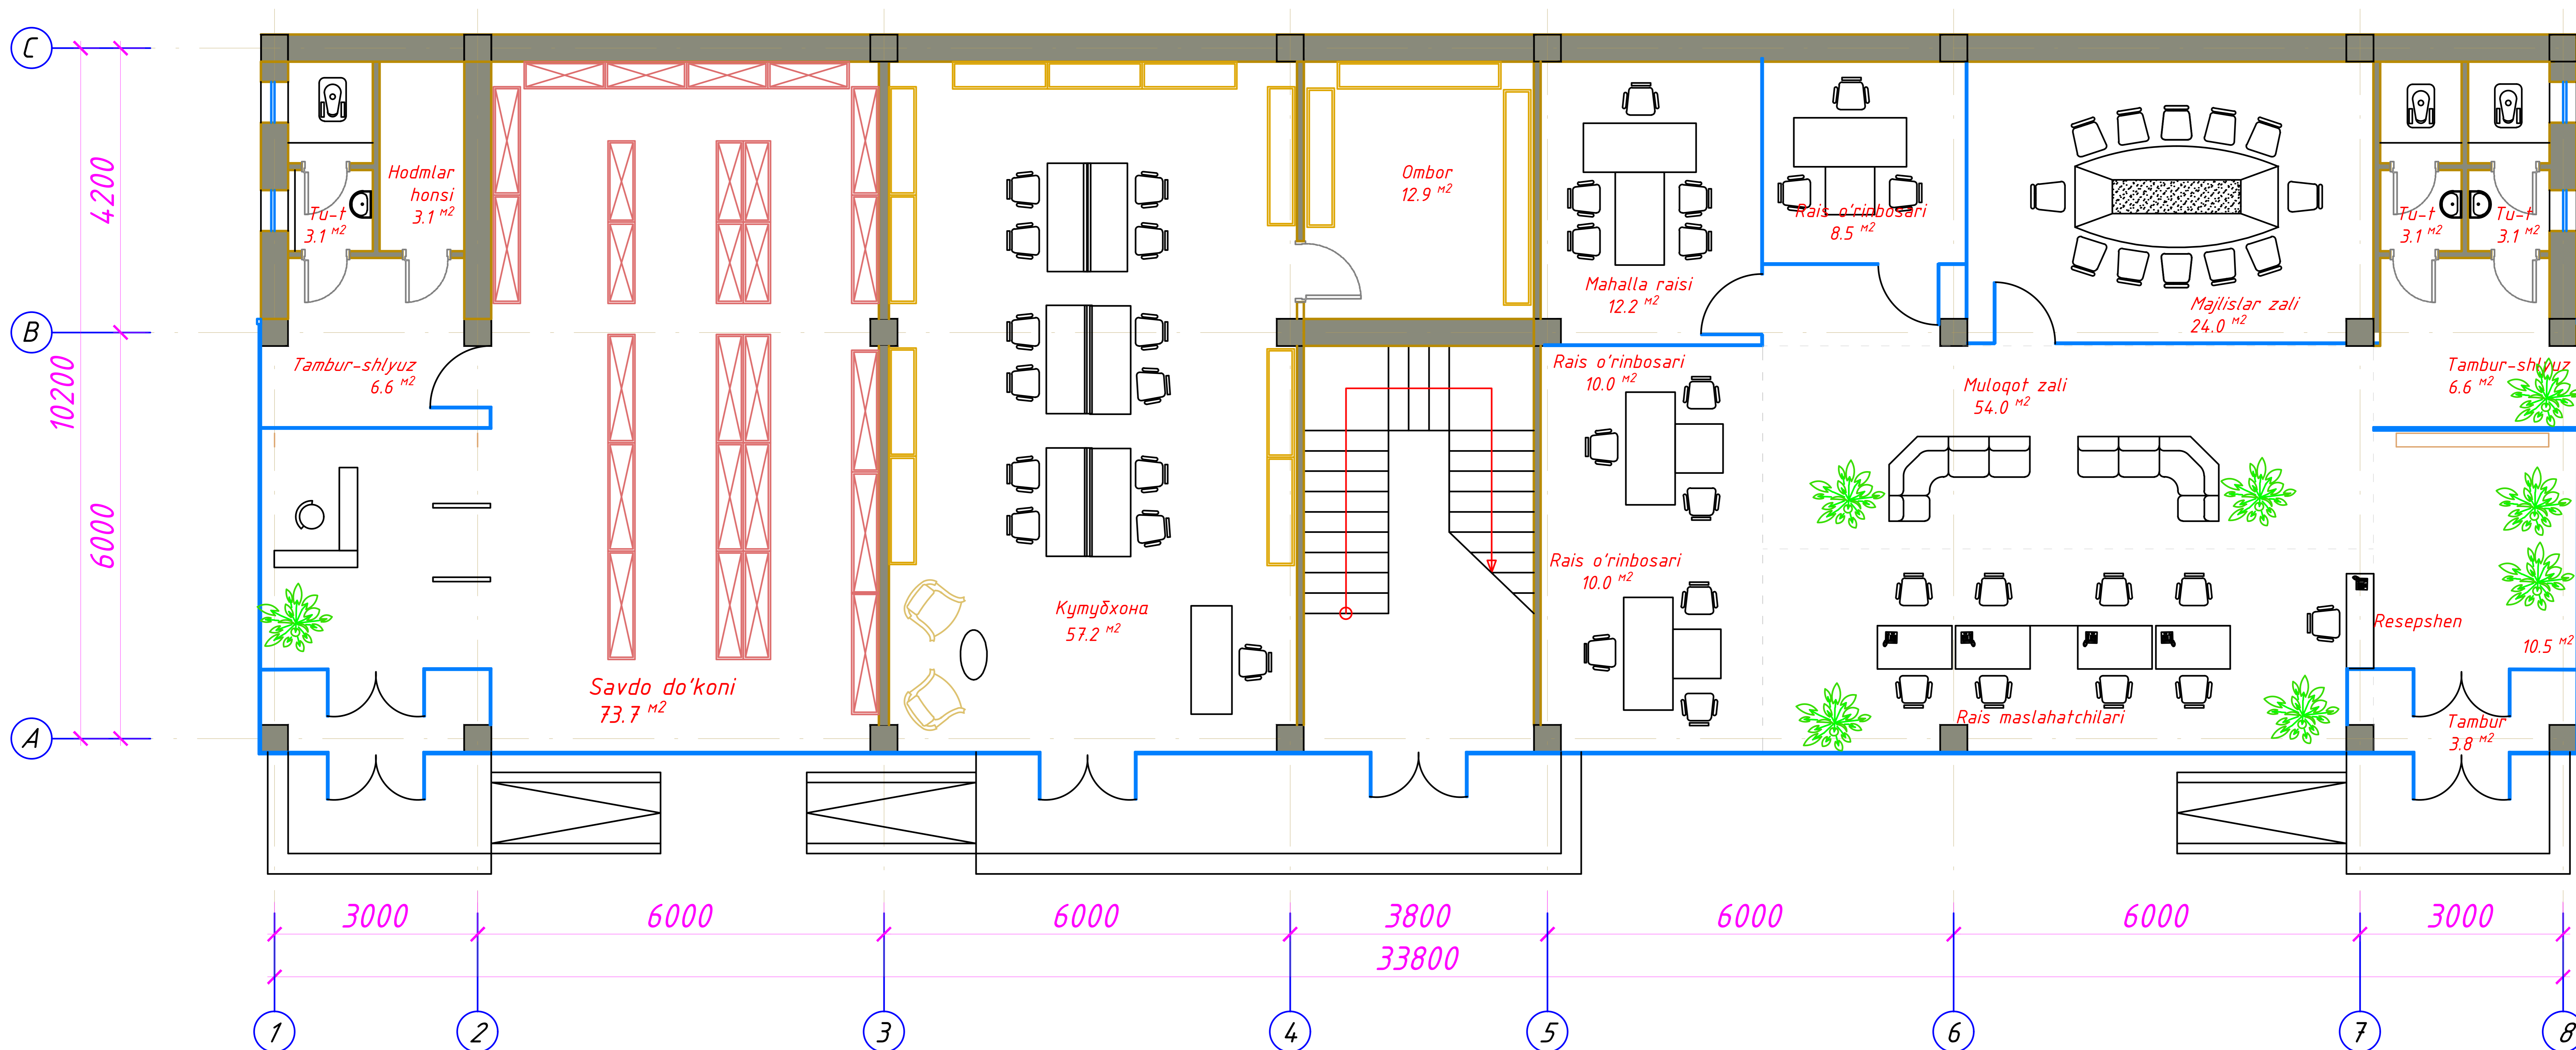

Кўп қаватли турар жой биноларида маҳалла комплекси

Кўп қаватли турар жой биноларида маҳалла комплекси

2-qavat tarhi  
Ofis

МАЪЛУМОТ

Маҳалла комплекси бино майдони	150 м <sup>2</sup>
Кутубхона бино майдони	71 м <sup>2</sup>
Савдо дўкон майдони	86,5 м <sup>2</sup>
Офис бино майдони	328,5 м <sup>2</sup>

## МАЪЛУМОТ

Маҳалла комплекси бино майдони	150 м <sup>2</sup>
Кутубхона бино майдони	71 м <sup>2</sup>
Савдо дўкон майдони	86,5 м <sup>2</sup>

### Маҳалла комплекси 1- қават тарҳи

УЧ ҚАВАТЛИ ТУРАР ЖОЙ БИНОЛАРИДА МАҲАЛЛА КОМПЛЕКСИ

1-qavat tarhi ofis

МАЪЛУМОТ

Маҳалла комплекси бино майдони	143 м <sup>2</sup>
Кутубхона бино майдони	76,2 м <sup>2</sup>
Савдо дўкон майдони	76,2 м <sup>2</sup>
Хизмат кўрсатиш бинолари	172 м <sup>2</sup>

## МАЪЛУМОТ

Маҳалла комплекси бино майдони	118 м <sup>2</sup>
Кутубхона бино майдони	68,7 м <sup>2</sup>
Савдо дўкони майдони	68,7 м <sup>2</sup>
Хизмат кўрсатиш бинолари	67,5 м <sup>2</sup>