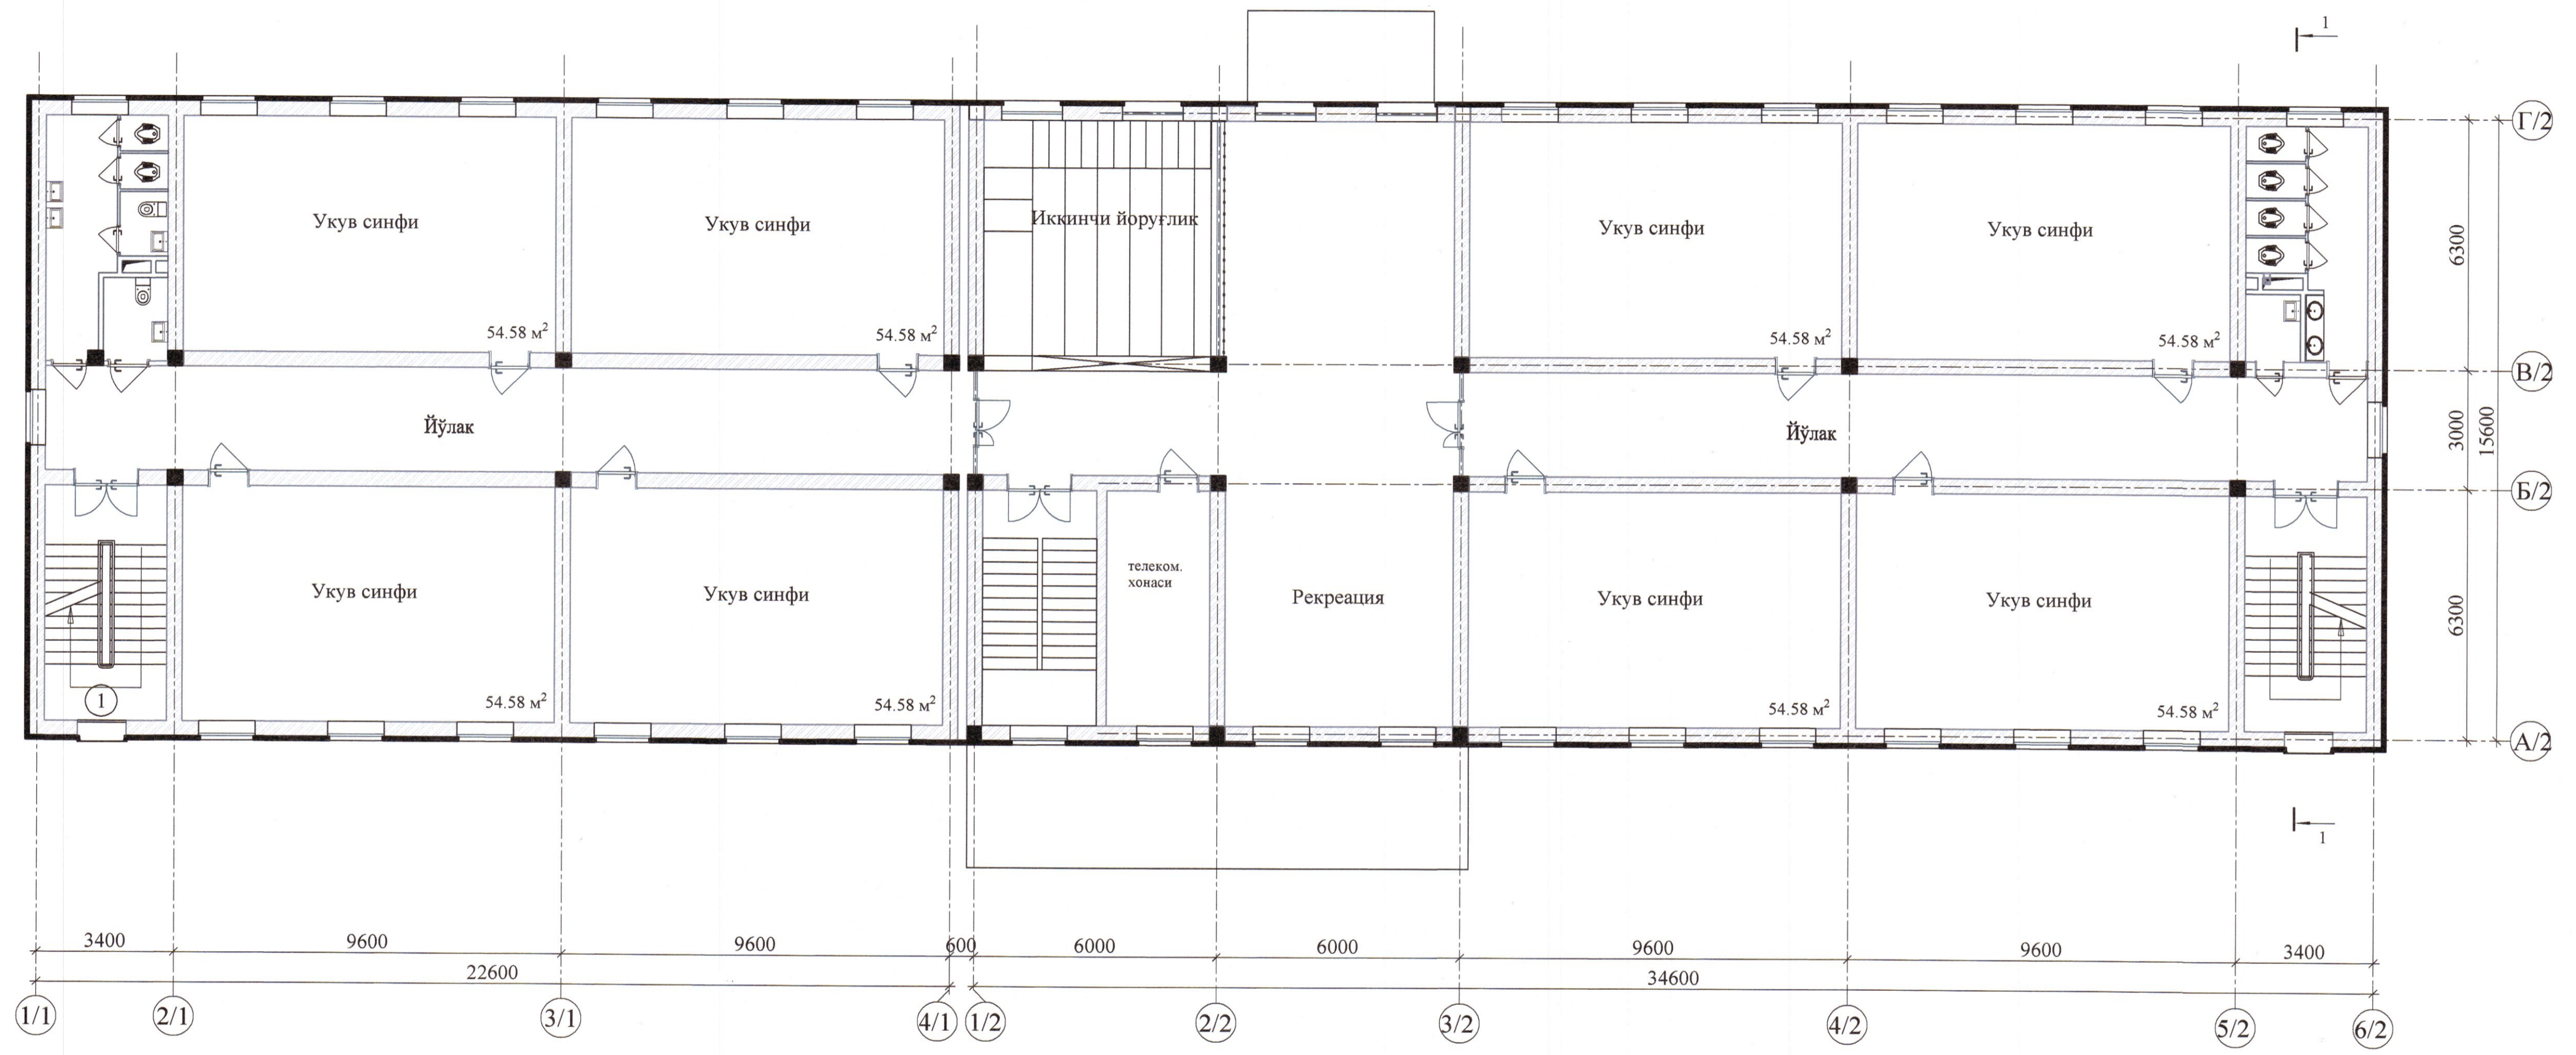

2-Қават тархи

Тасдикланди:
Курилиш ва уй-жой коммунал
хўжалиги вазирин бошқаруви Д.Адилев

					Шартнома	ТХ		
Ўзг.	Уч.соли	Варақ(хужжат)	Имзо	Сана				
ГИП					990-ўринли ўқув блоги			ИЛ
Нач.отдел.								
Глав.спец.								
Исполнит.								
Н.контр.					2-Қават тархи			

Асли нивы № _____
Имзо ва сана _____
инв № ўрни _____