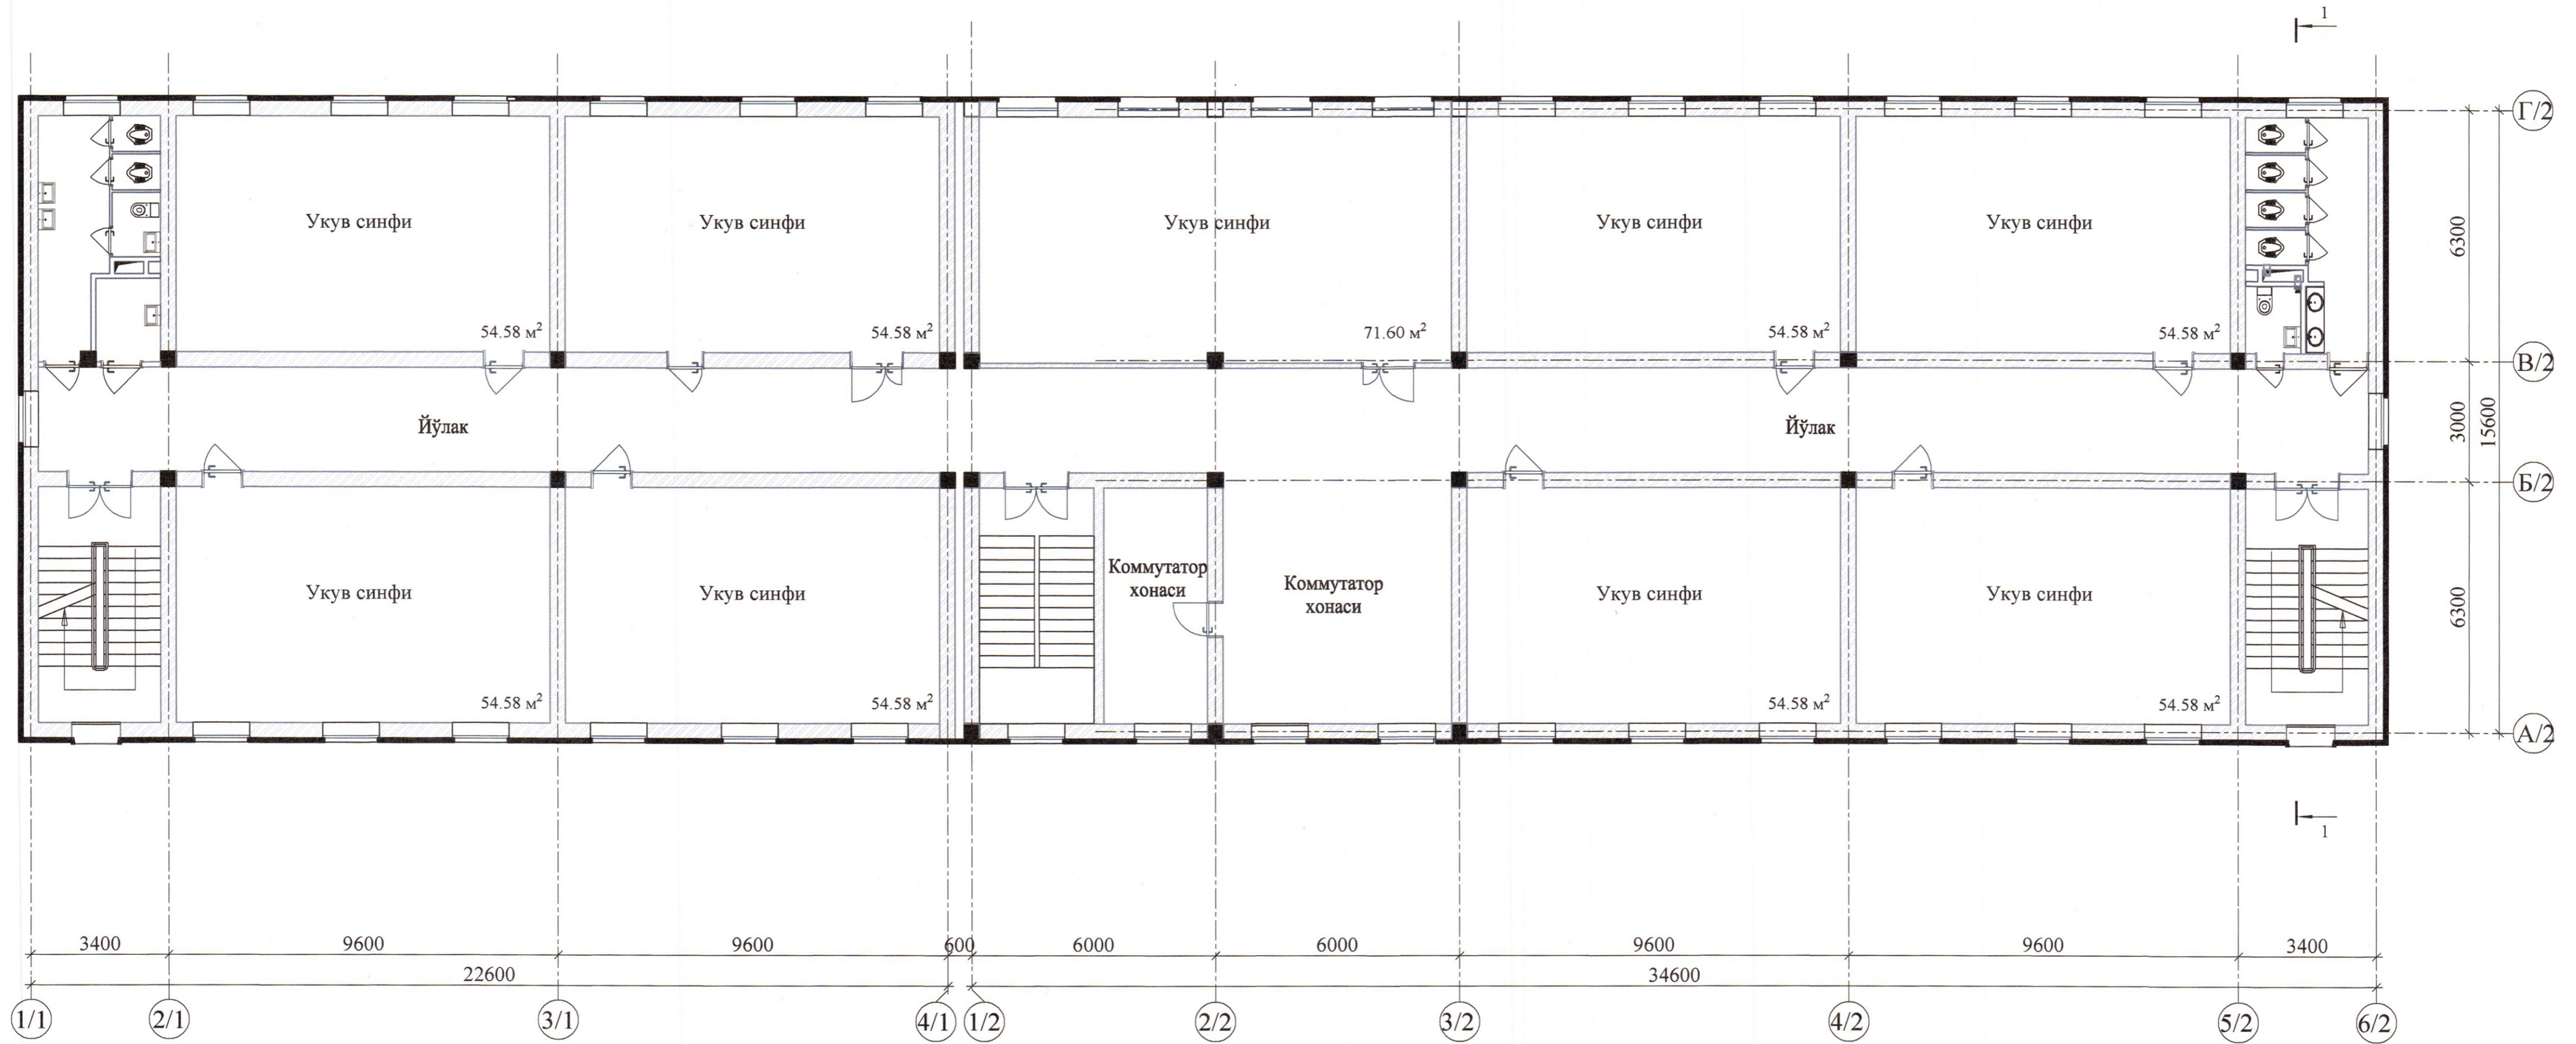

3-Қават тархи

Тасдиқланди:
Курилиш ва уй-жой коммунал
хўжалиги вазири ўринбосари Д.Адилов

						Шартнома	ТХ		
Ўзг.	Уч.сон	Варақ	Хужжат	Имзо	Сана				
ГИП						990-ўринли ўқув блоги			ИЛ
Нач.отдел.									
Глав.спец.									
Исполнит.									
Н.контр.						3-Қават тархи			

Имзо ва сана
инв. №
ўрн.
Асл н. инв. №