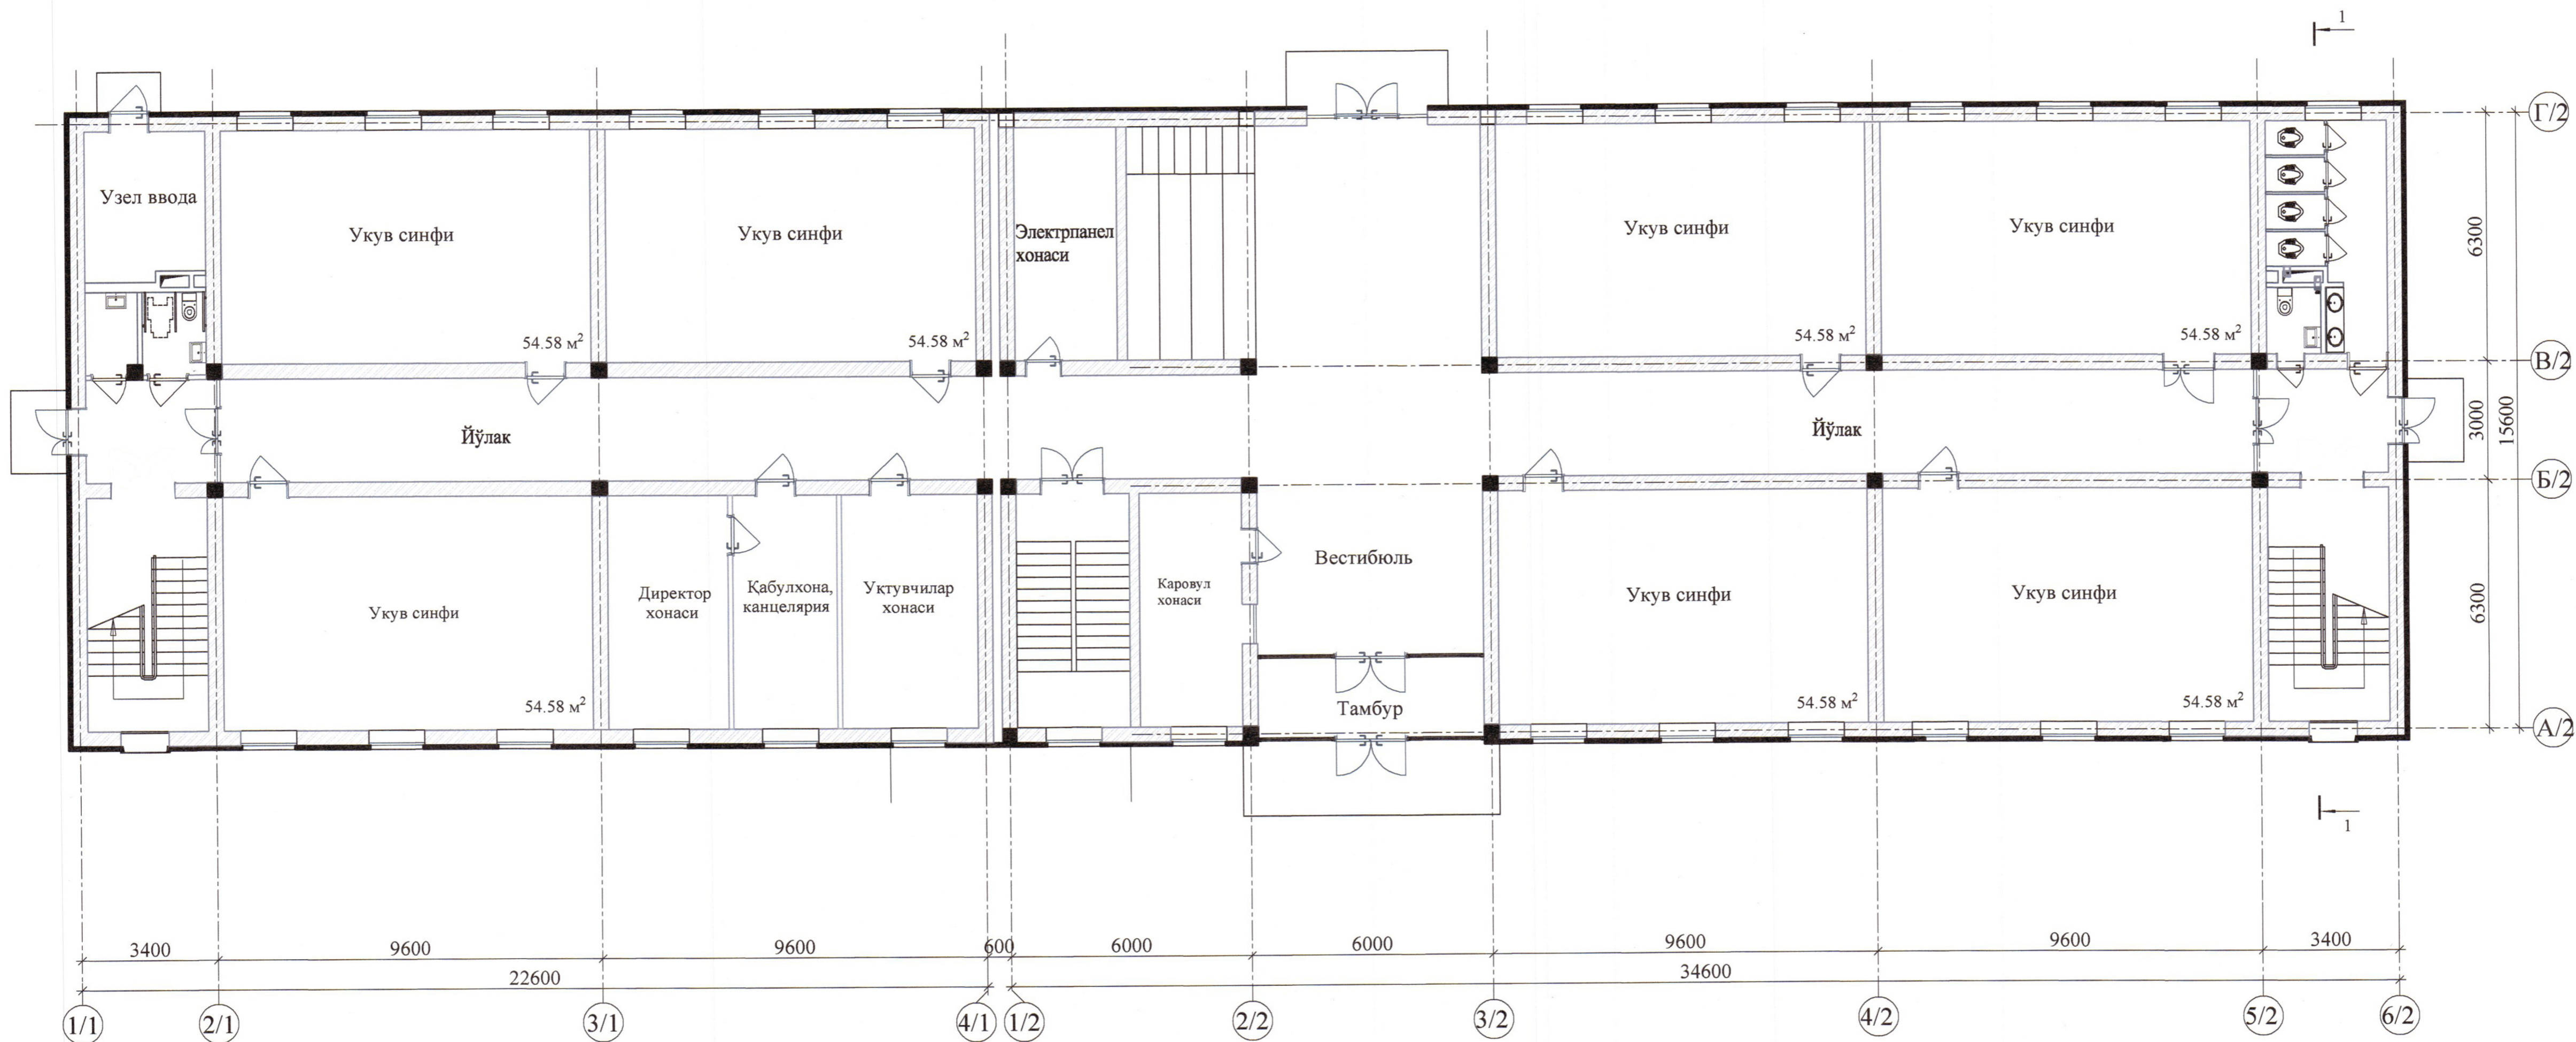

Бинонинг умумий майдони - 3760.44м²

1-Қават тархи

Тасдиқланди:
 Қурилиш ва уй-жой коммунал
 хўжалиги вазири ўринбосари Д.Адилов

						Шартнома	ТХ		
Ўзг.	Уч.соия	Варақ	Хужжат	Имзо	Сана				
ГИП						990-ўринли ўқув блоги			ИЛ
Нач.отдел.									
Глав.спец.									
Исполнит.									
Н.контр.						1-Қават тархи			