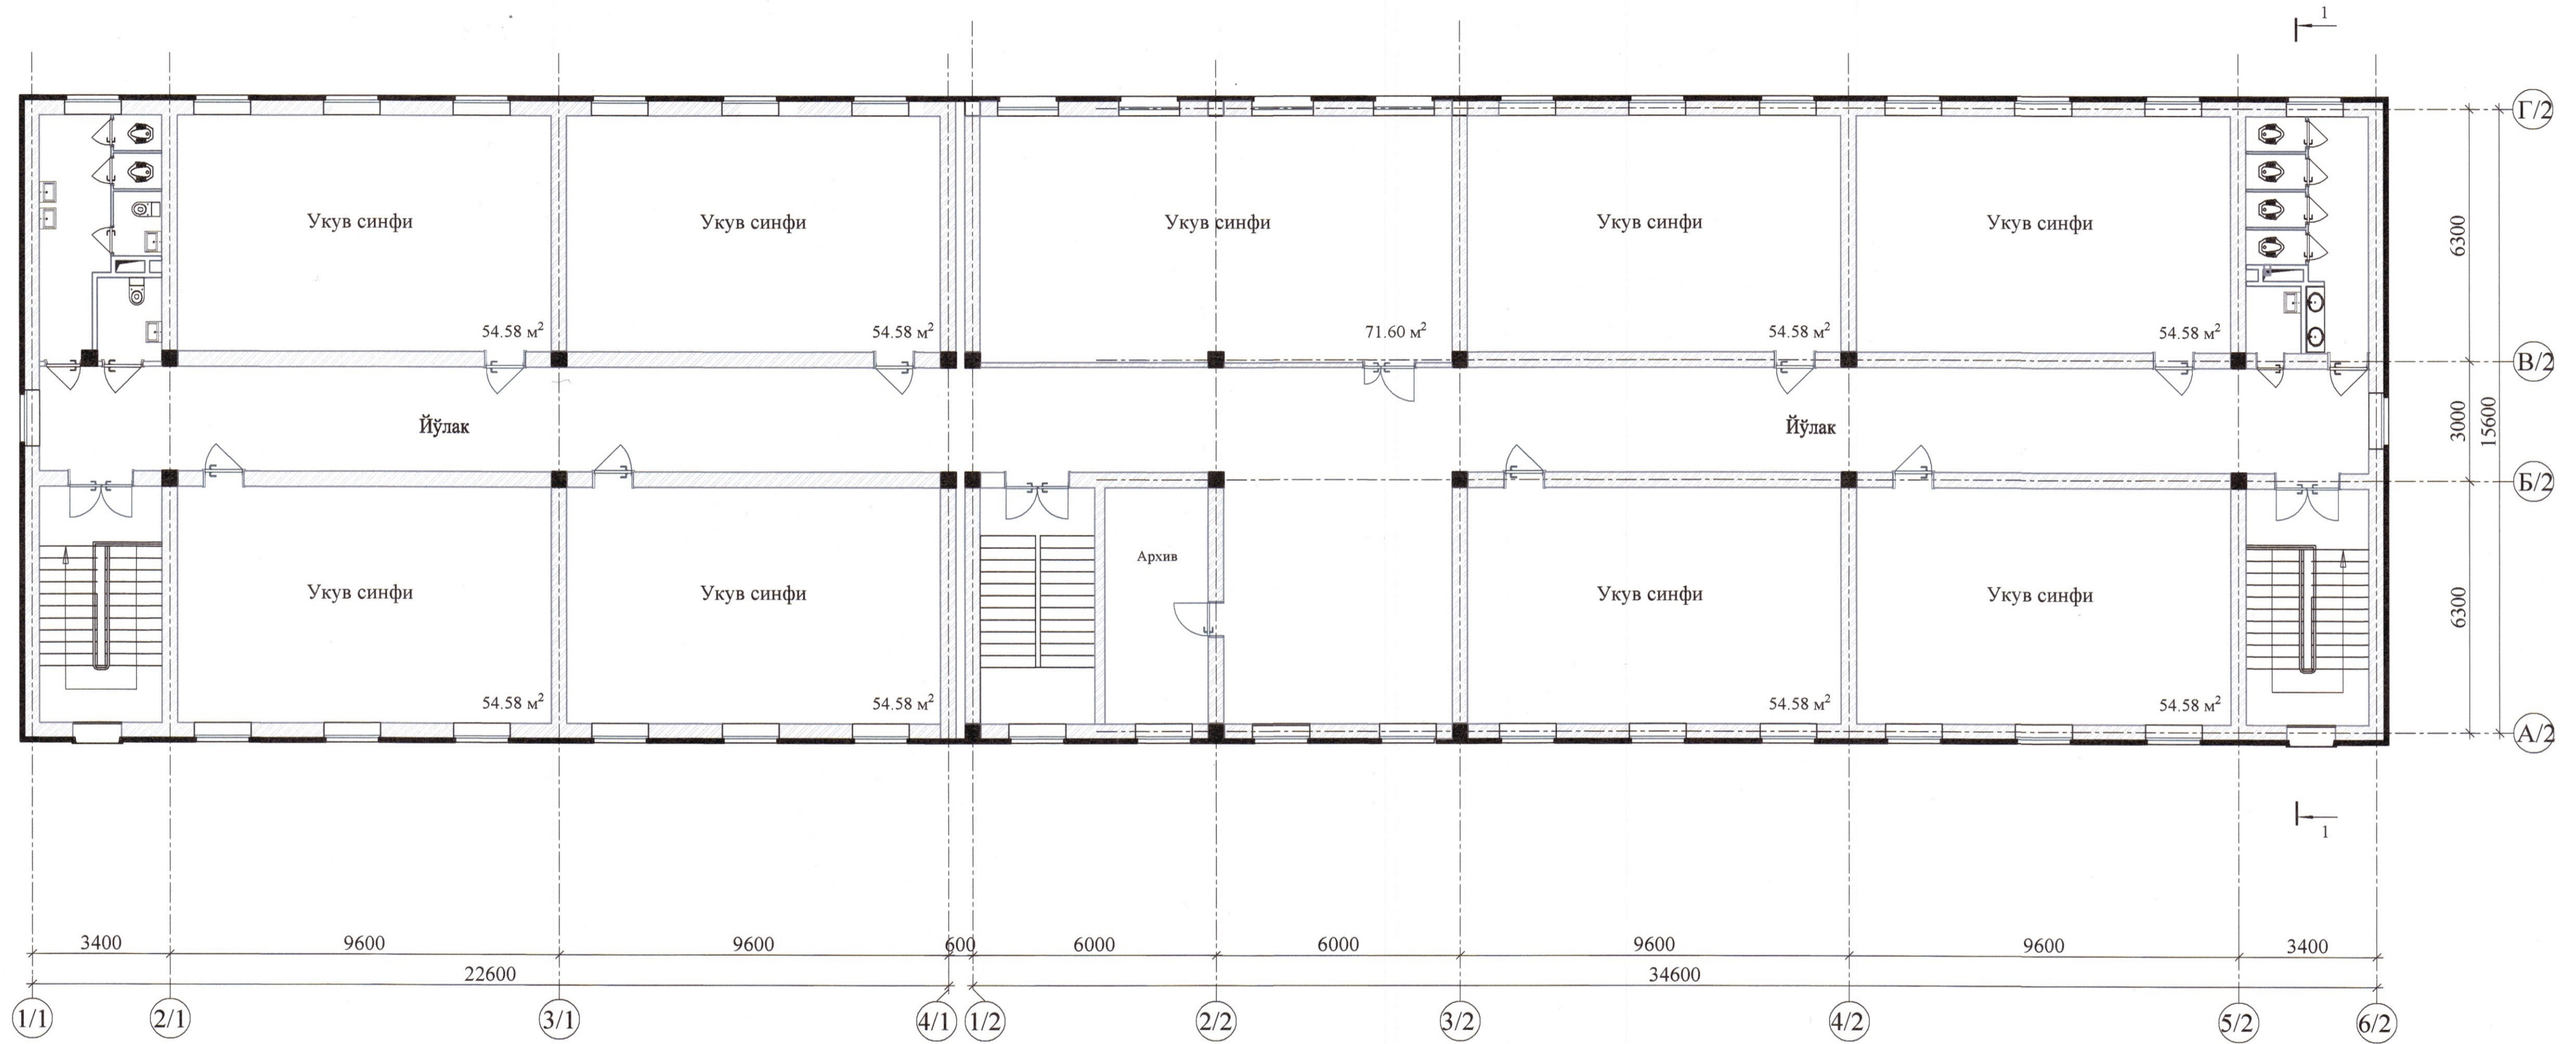

4-Қават тархи

Тасдикланди:
Қурилиш ва уй-жой коммунал
хўжалиги вазири ўринбосари Д.Адилов

						Шартнома	ТХ			
Ўзг.	Уч.сони	Варақ	Хужжат	Имзо	Сана					
ГИП										
Нач.отдел.						990-ўринли ўқув блоги		ИЛ		
Глав.спец.						4-Қават тархи				
Исполнит.										
Н.контр.										

Асл н.инв№
Имзо ва сана
инв № ўрн