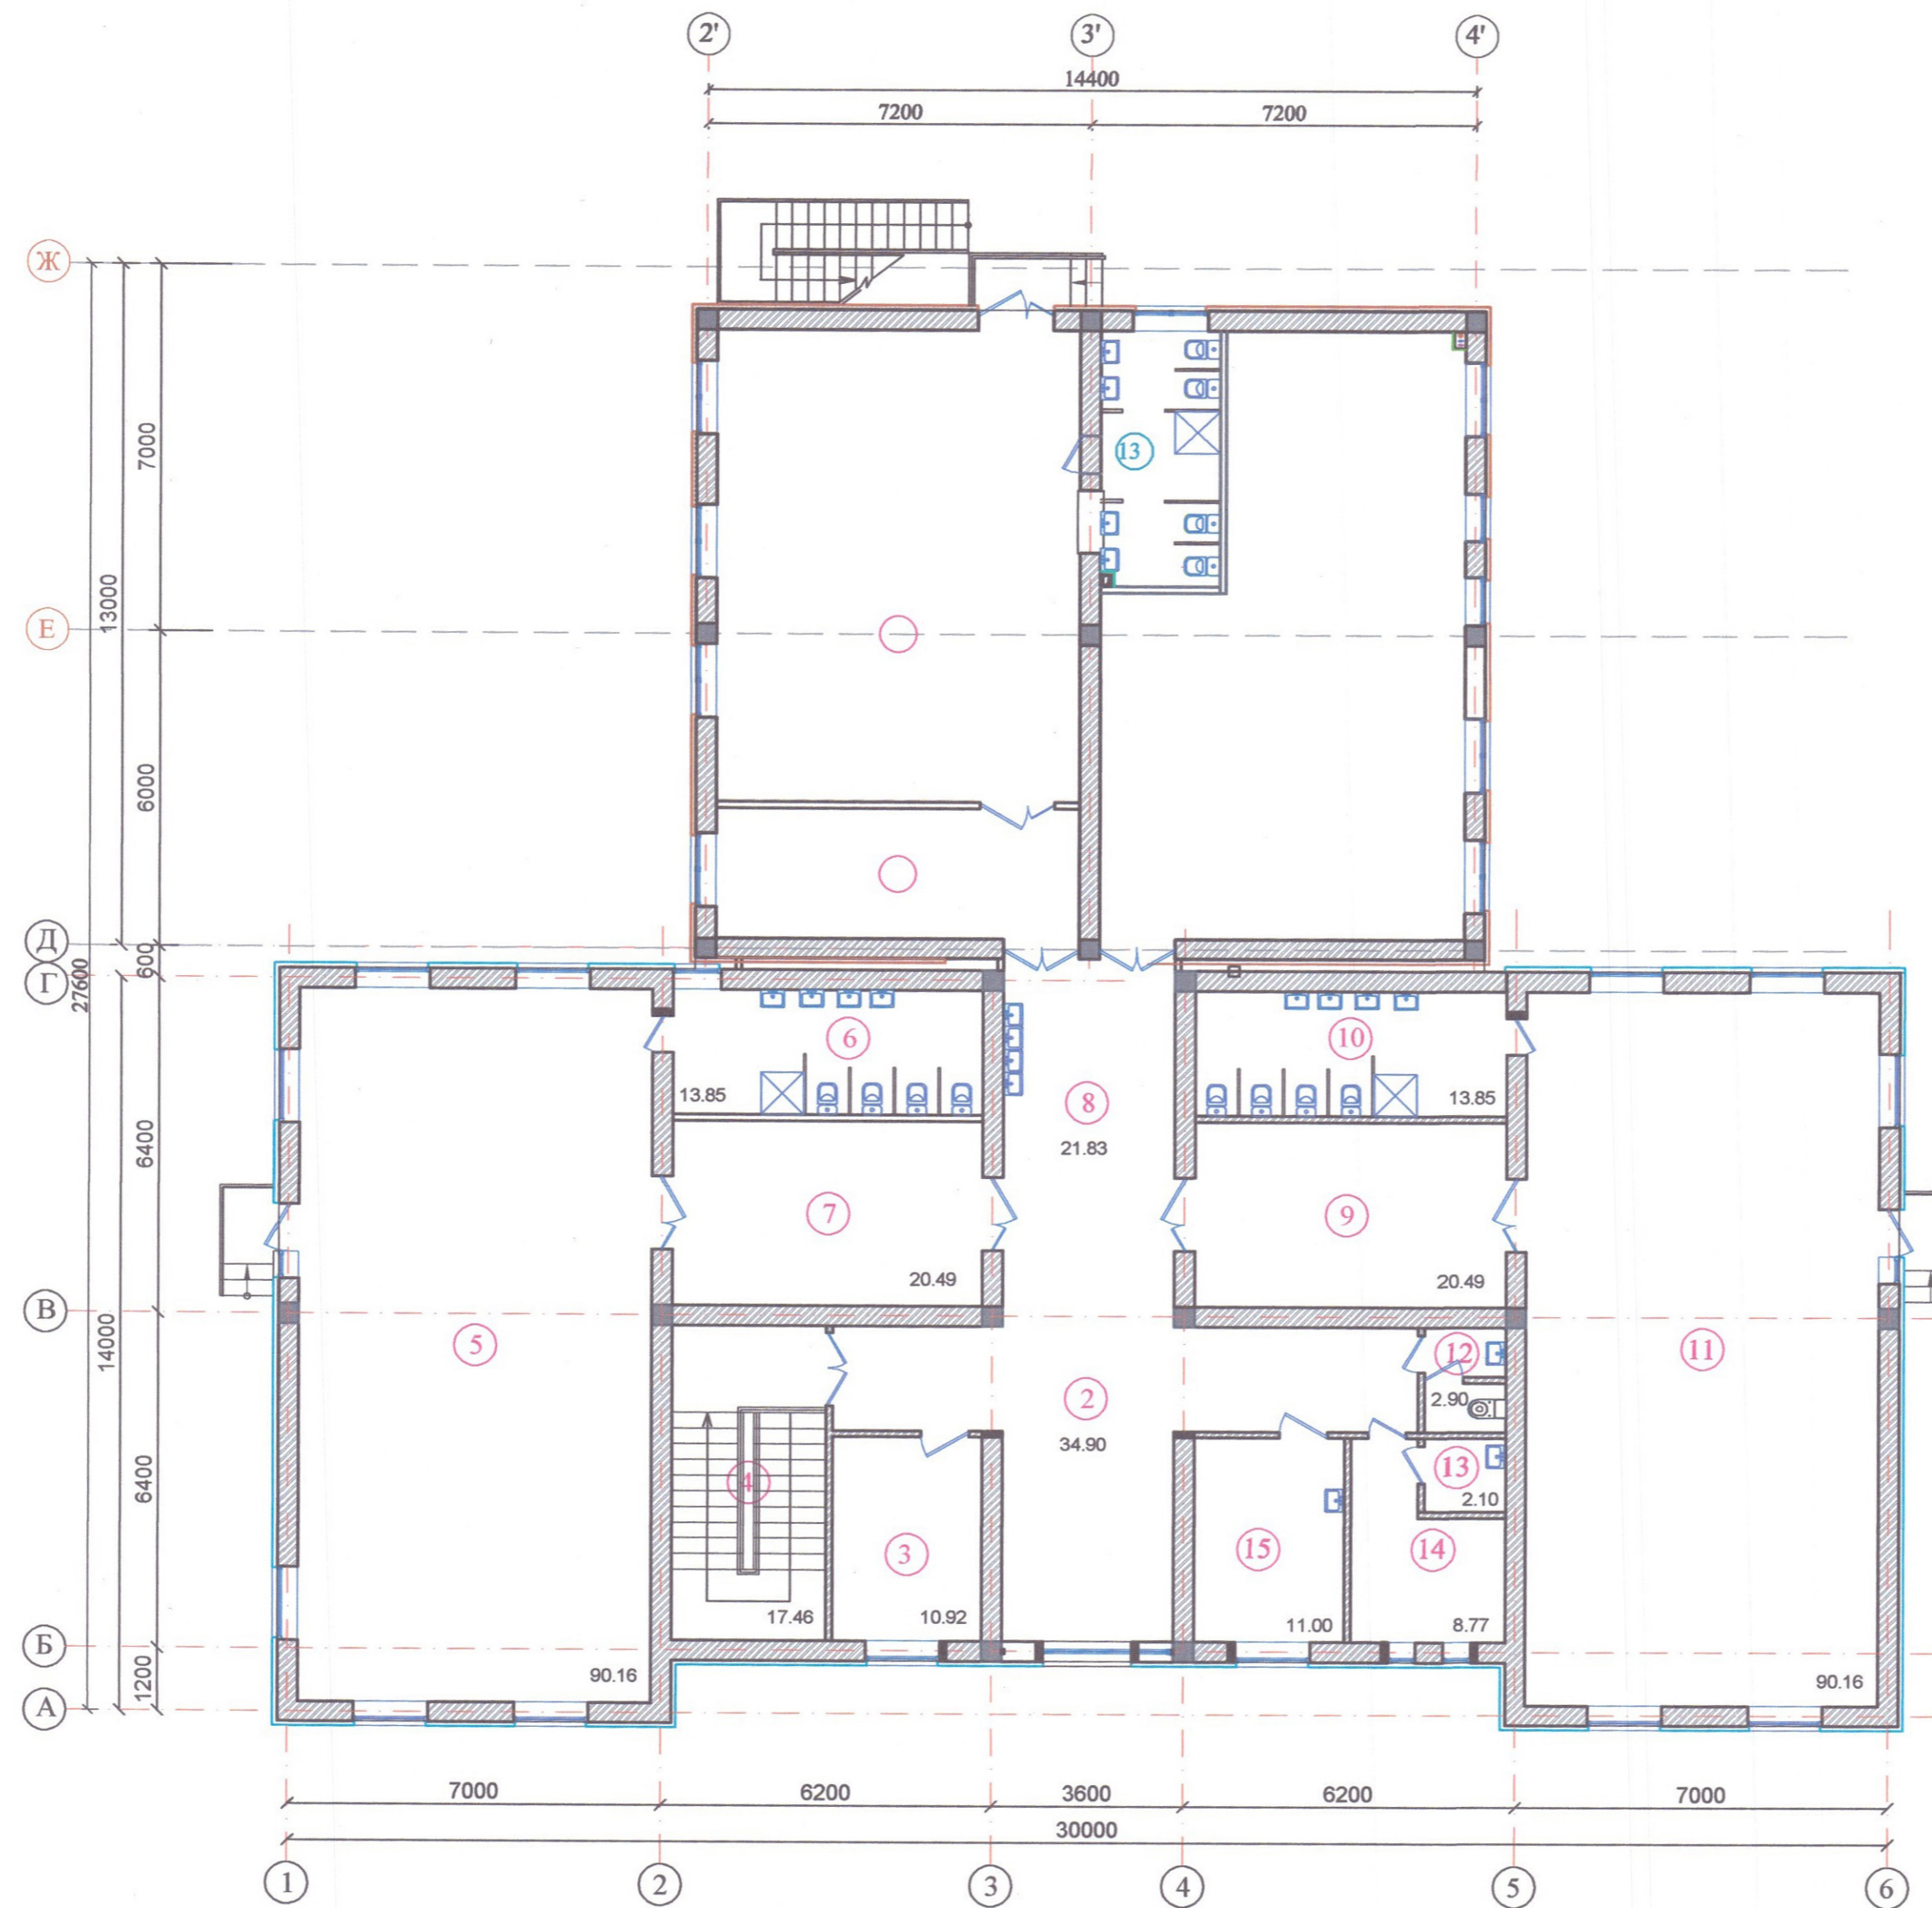

Бинонинг умумий майдони - 1220м²

Детский сад на 150 мест

Маркировочный план 1-этажа

ЭКСПЛИКАЦИЯ ПОМЕЩЕНИЙ

Номер пом.	Наименование	Площадь м ²
1	Тамбур	5.73
2	Вестибюль	32.64
3	Кабинет логопеда	10.92
4	Кабинет заведующего	17.46
5	Групповая, игральная, спальня	90.16
6	Умывальная, туалетная	13.85
7	Приемная - раздевальная	20.49
8	Коридор	23.02
9	Приемная - раздевальная	20.49
10	Умывальная, туалетная	13.85
11	Групповая, игральная, спальня	90.16
12	Санузел для персонала	2.64
13	Помещения для приготовления дезинфицирующих средств	2.10
14	Кабинет медсестры	8.77
15	Кабинет медсестры	11.00

Тасдиқланди:
 Курилиш ва уй-жой коммунал
 хўжалиги вазири ўрибосари Д.Адилов

Детский сад на 150 мест

Маркировочный план 2-этажа

ЭКСПЛИКАЦИЯ ПОМЕЩЕНИЙ

Номер пом.	Наименование	Площадь м ²
1	Тамбур	5.73
2	Вестибюль	32.64
3	Кабинет логопеда	10.92
4	Кабинет заведующего	17.46
5	Групповая, игральная, спальня	90.16
6	Умывальная, туалетная	13.85
7	Приемная - раздевальная	20.49
8	Коридор	23.02
9	Приемная - раздевальная	20.49
10	Умывальная, туалетная	13.85
11	Групповая, игральная, спальня	90.16
12	Санузел для персонала	2.64
13	Помещения для приготовления дезинфицирующих средств	2.10
14	Кабинет медсестры	8.77
15	Кабинет медсестры	11.00