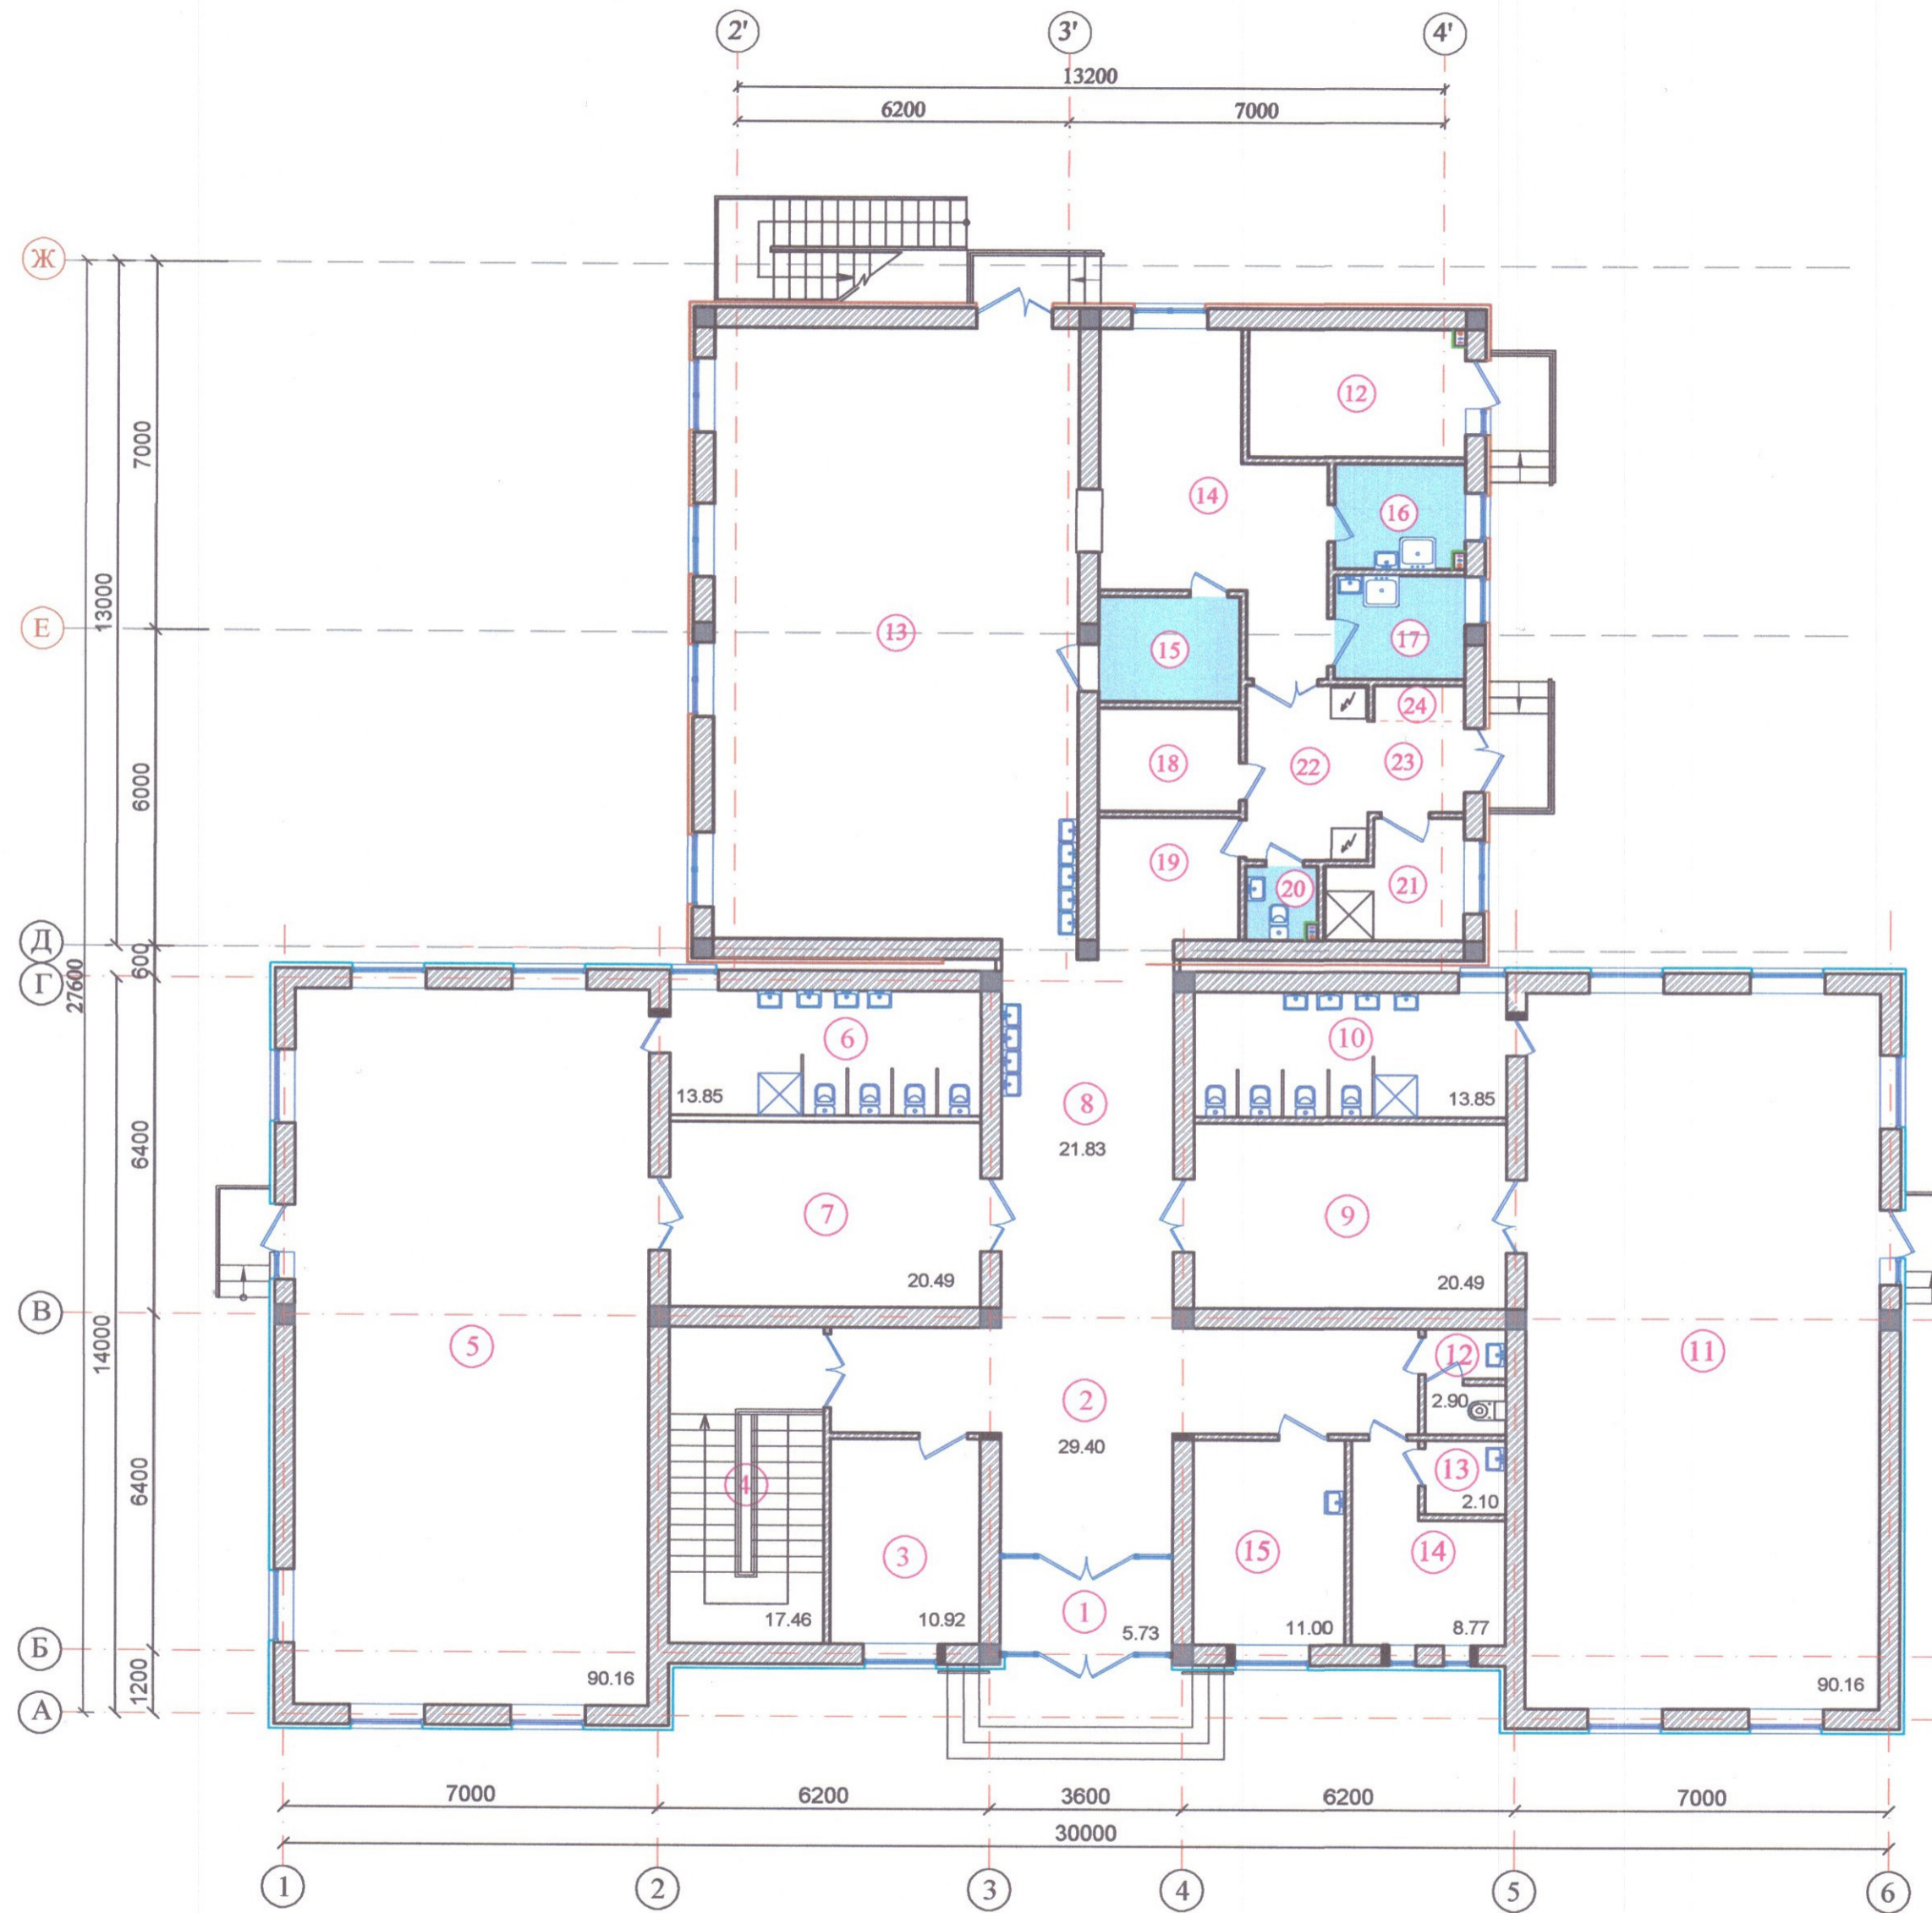

Бинонинг умумий майдони - 1220м²

Детский сад на 150 мест

Маркировочный план 1-этажа

ЭКСПЛИКАЦИЯ ПОМЕЩЕНИЙ

Номер пом.	Наименование	Площадь м ²
1	Тамбур	5.73
2	Вестибюль	32.64
3	Кабинет логопеда	10.92
4	Кабинет заведующего	17.46
5	Групповая, игральная, спальня	90.16
6	Умывальная, туалетная	13.85
7	Приемная - раздевальная	20.49
8	Коридор	23.02
9	Приемная - раздевальная	20.49
10	Умывальная, туалетная	13.85
11	Групповая, игральная, спальня	90.16
12	Санузел для персонала	2.64
13	Помещения для приготовления дезинфицирующих средств	2.10
14	Кабинет медсестры	8.77
15	Кабинет медсестры	11.00

Тасдиқланди:
 Курилиш ва уй-жой коммунал
 хўжалиги вазири ўрибосари Д.Адилов

Детский сад на 150 мест

Маркировочный план 2-этажа

ЭКСПЛИКАЦИЯ ПОМЕЩЕНИЙ

Номер пом.	Наименование	Площадь м ²
1	Тамбур	5.73
2	Вестибюль	32.64
3	Кабинет логопеда	10.92
4	Кабинет заведующего	17.46
5	Групповая, игральная, спальня	90.16
6	Умывальная, туалетная	13.85
7	Приемная - раздевальная	20.49
8	Коридор	23.02
9	Приемная - раздевальная	20.49
10	Умывальная, туалетная	13.85
11	Групповая, игральная, спальня	90.16
12	Санузел для персонала	2.64
13	Помещения для приготовления дезинфицирующих средств	2.10
14	Кабинет медсестры	8.77
15	Кабинет медсестры	11.00