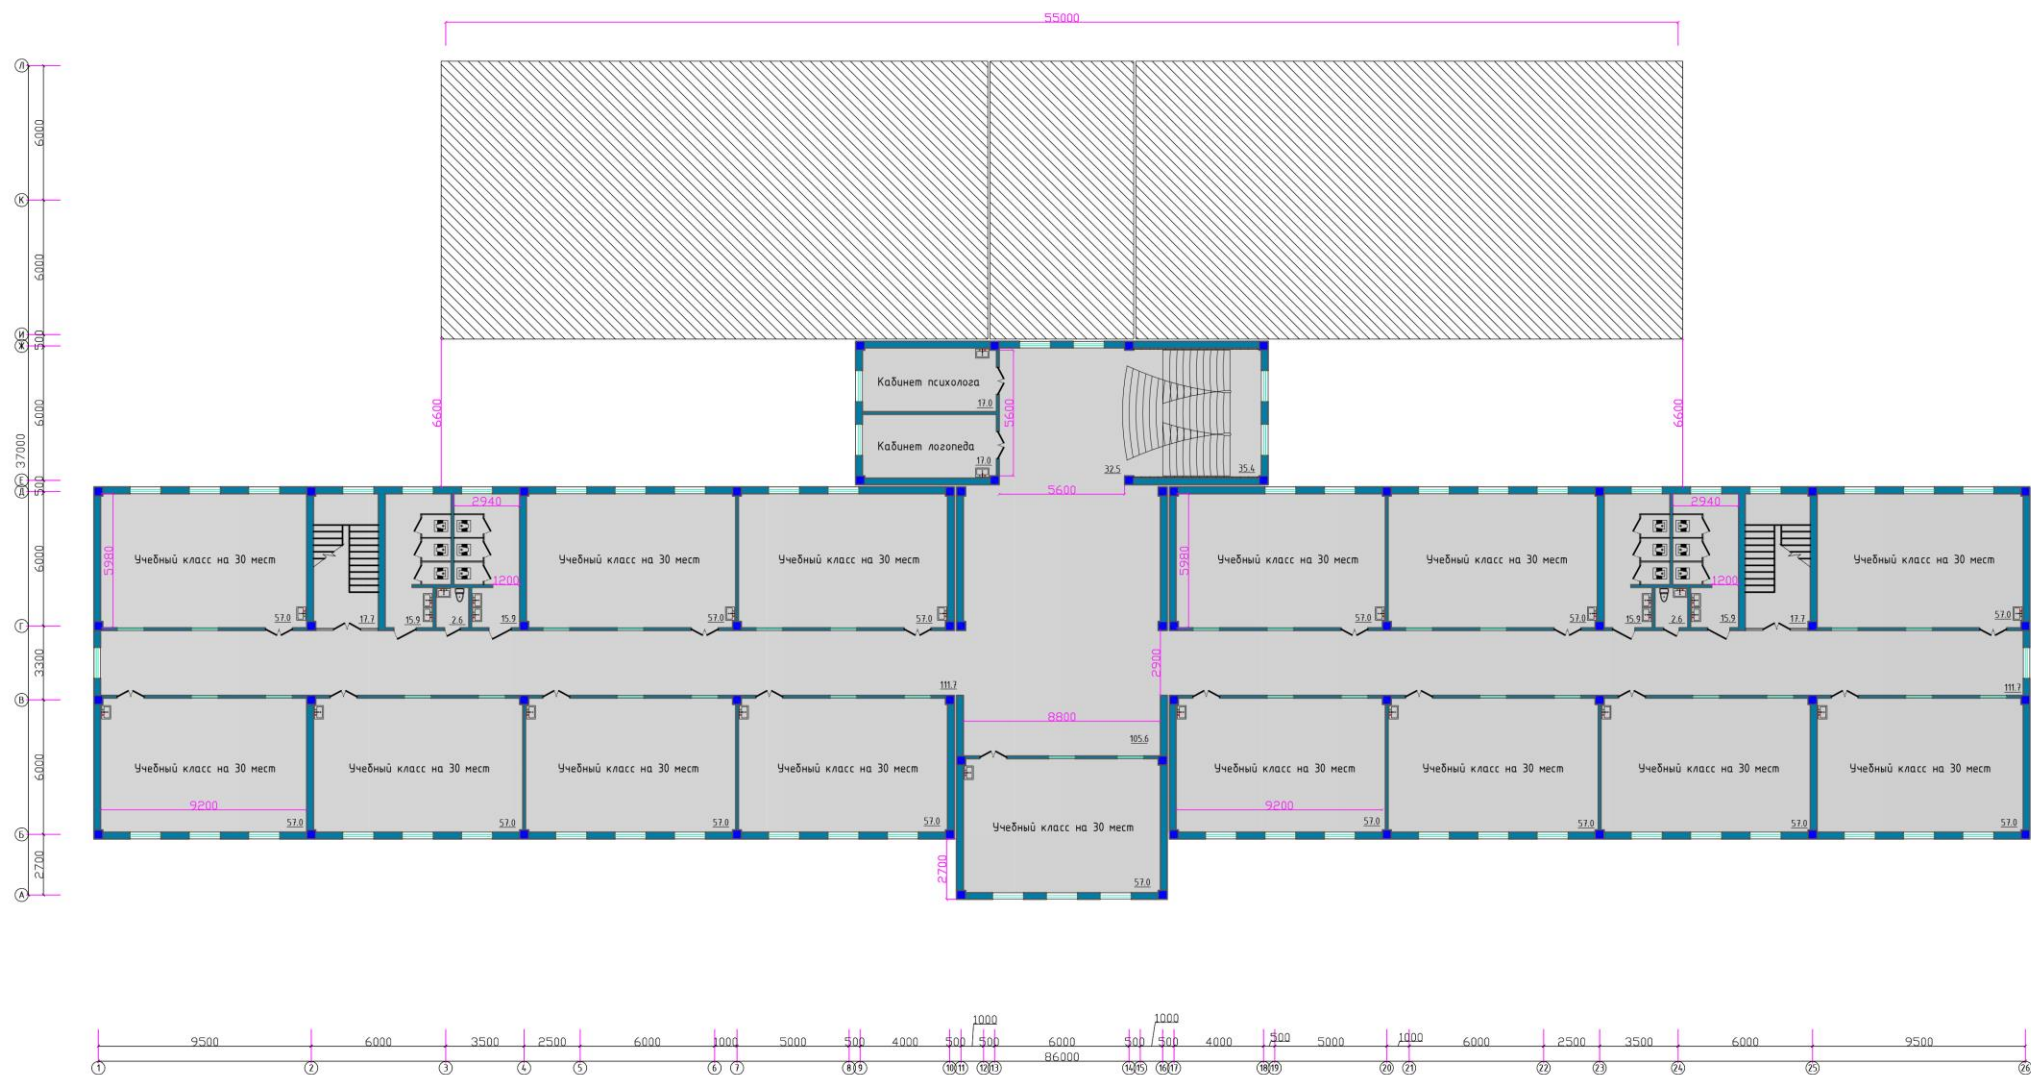

1680 ўқувчи ўринли “ЗАМОНАВИЙ МАКТАБ” ЛОЙИҲА ТАКЛИФИ

План с расстановкой технологического оборудования 1-го этажа

1680 ЎҚУВЧИ ЎРИНЛИ “ЗАМОНАВИЙ МАКТАБ” ЛОЙИХА ТАКЛИФИ

План с расстановкой технологического оборудования 2-го этажа

1680 ЎҚУВЧИ ЎРИНЛИ “ЗАМОНАВИЙ МАКТАБ” ЛОЙИХА ТАКЛИФИ

План с расстановкой технологического оборудования 3-го этажа

1680 ЎҚУВЧИ ЎРИНЛИ “ЗАМОНАВИЙ МАКТАБ” ЛОЙИҲА ТАКЛИФИ

План с расстановкой технологического оборудования 4-го этажа