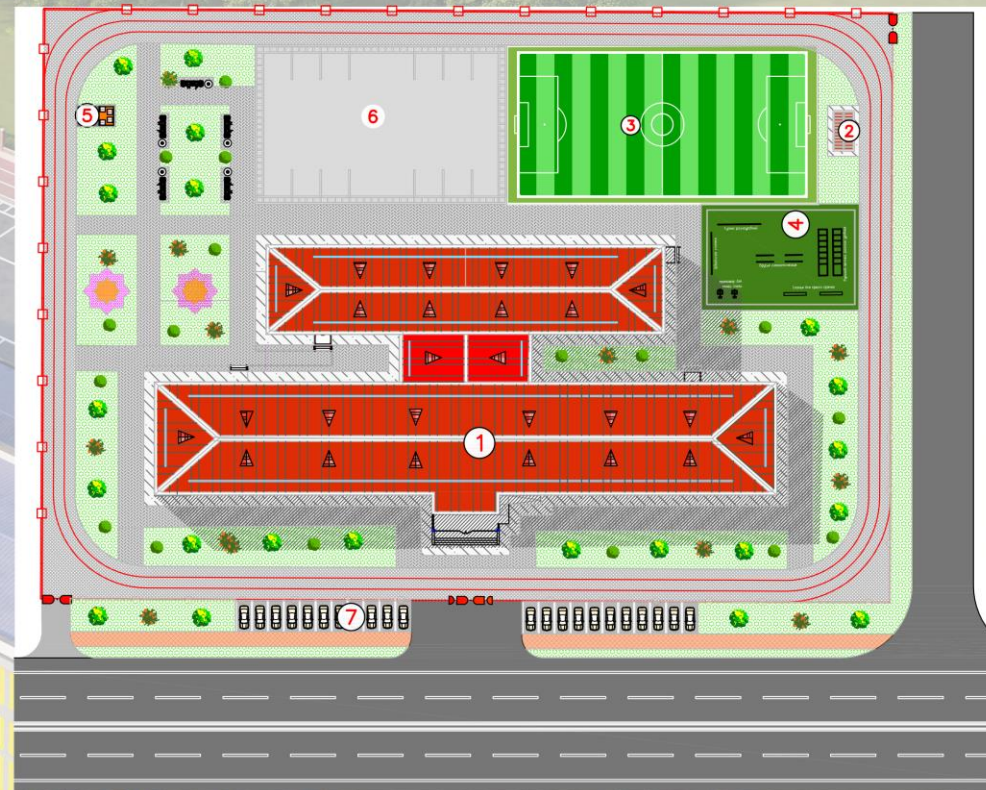

Номи	Лойиҳа Бўйича
Ўқувчи ўрни	1680 та
Ўқув синфлар сони	56 та
Ҳар бир синфда ўқувчилар сони	30 та
Бир ўқувчига ажратилган майдон	1.9 м2
Қаватлар сони	5
Мактабнинг умумий майдони	8764 м2
Қурилиш майдони	2212 м2
Умумий ер майдони	0.97 Га
Қурилиш сигими	32100 м3

1680 ўқувчи ўринли “ЗАМОНАВИЙ МАКТАБ” ЛОЙИҲА ТАКЛИФИ

1. Мактаб биноси
2. Қозонхона
3. Министадион 20x20м
4. Спорт майдончаси
5. Чикинди контейнери
6. Йигилишлар майдончаси
7. Стоянка

1680 ўқувчи ўринли “ЗАМОНАВИЙ МАКТАБ” ЛОЙИҲА ТАКЛИФИ