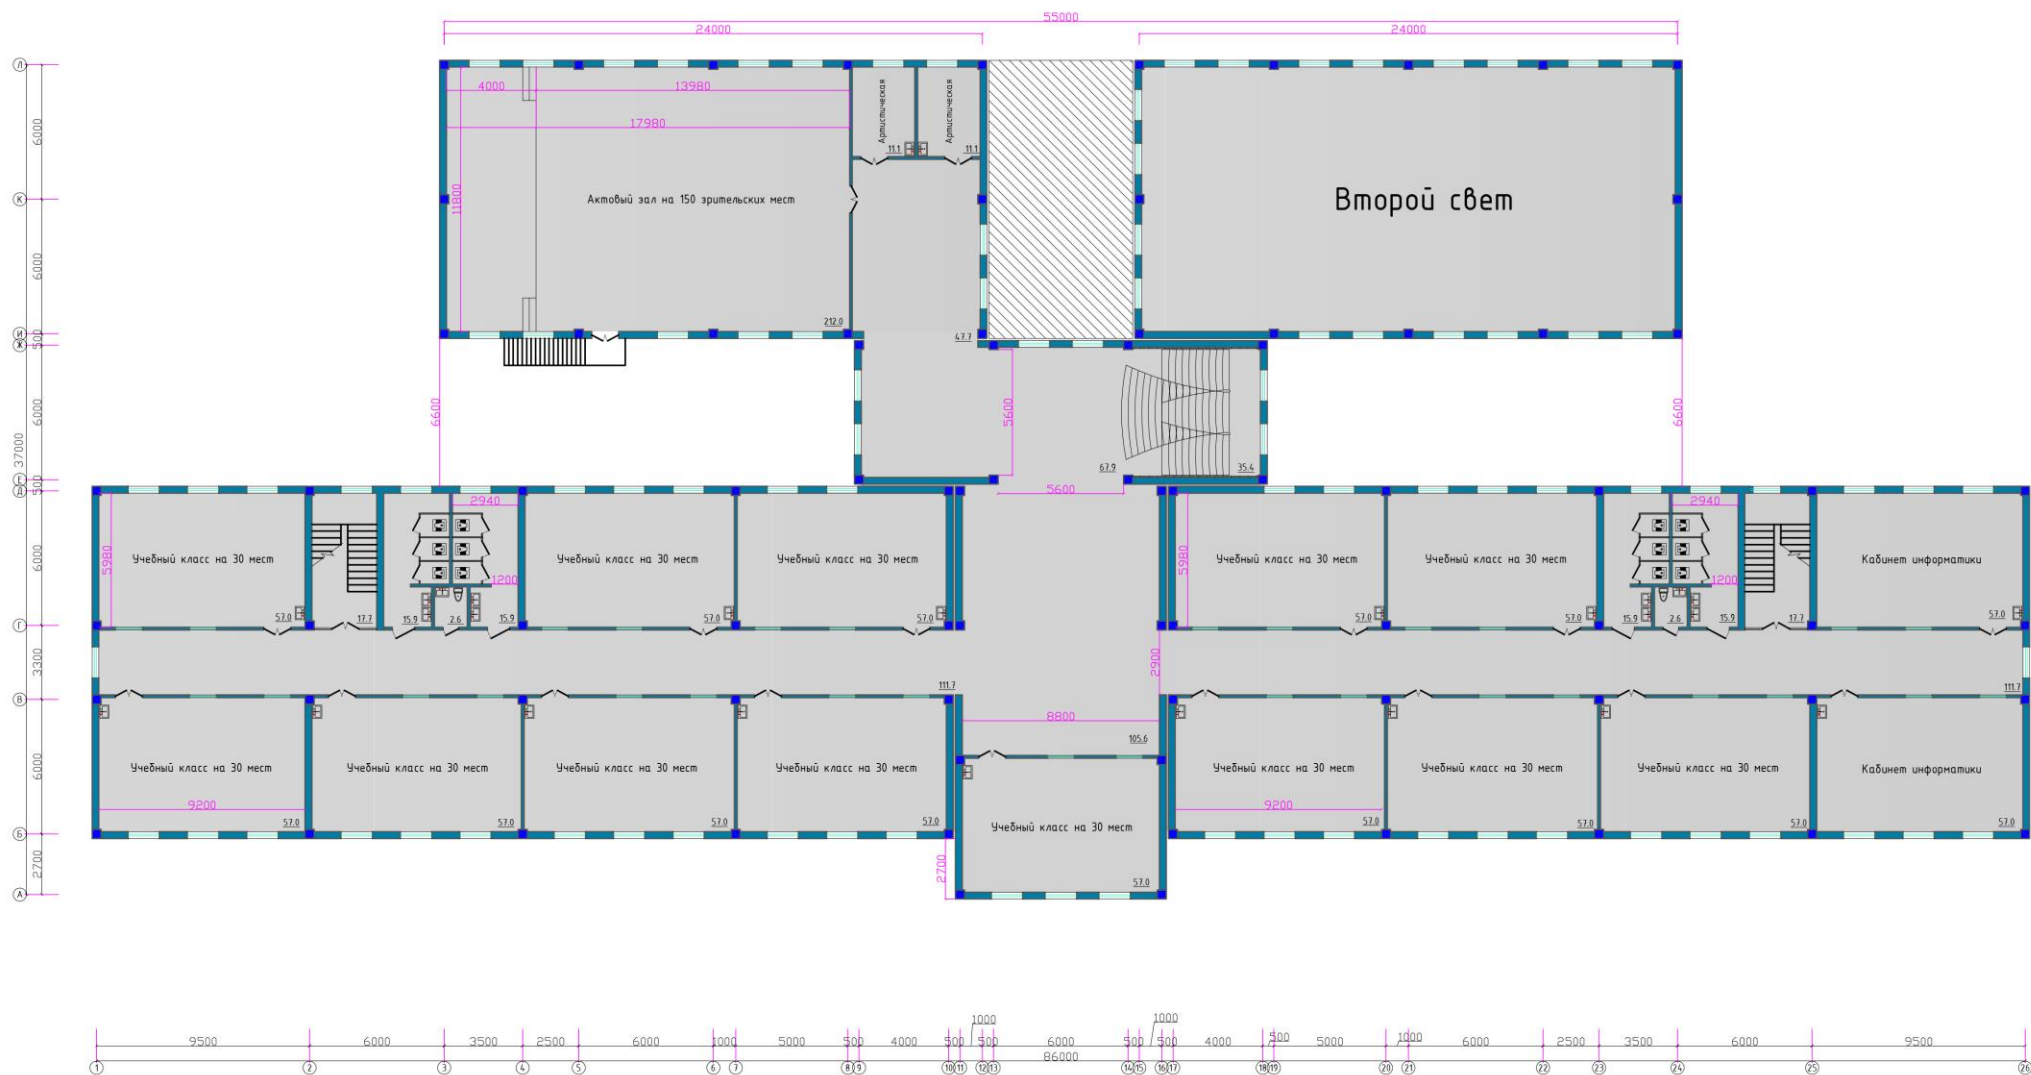

План с расстановкой технологического оборудования 1-го этажа

1680 ЎҚУВЧИ ЎРИНЛИ “ЗАМОНАВИЙ МАКТАБ” ЛОЙИХА ТАКЛИФИ