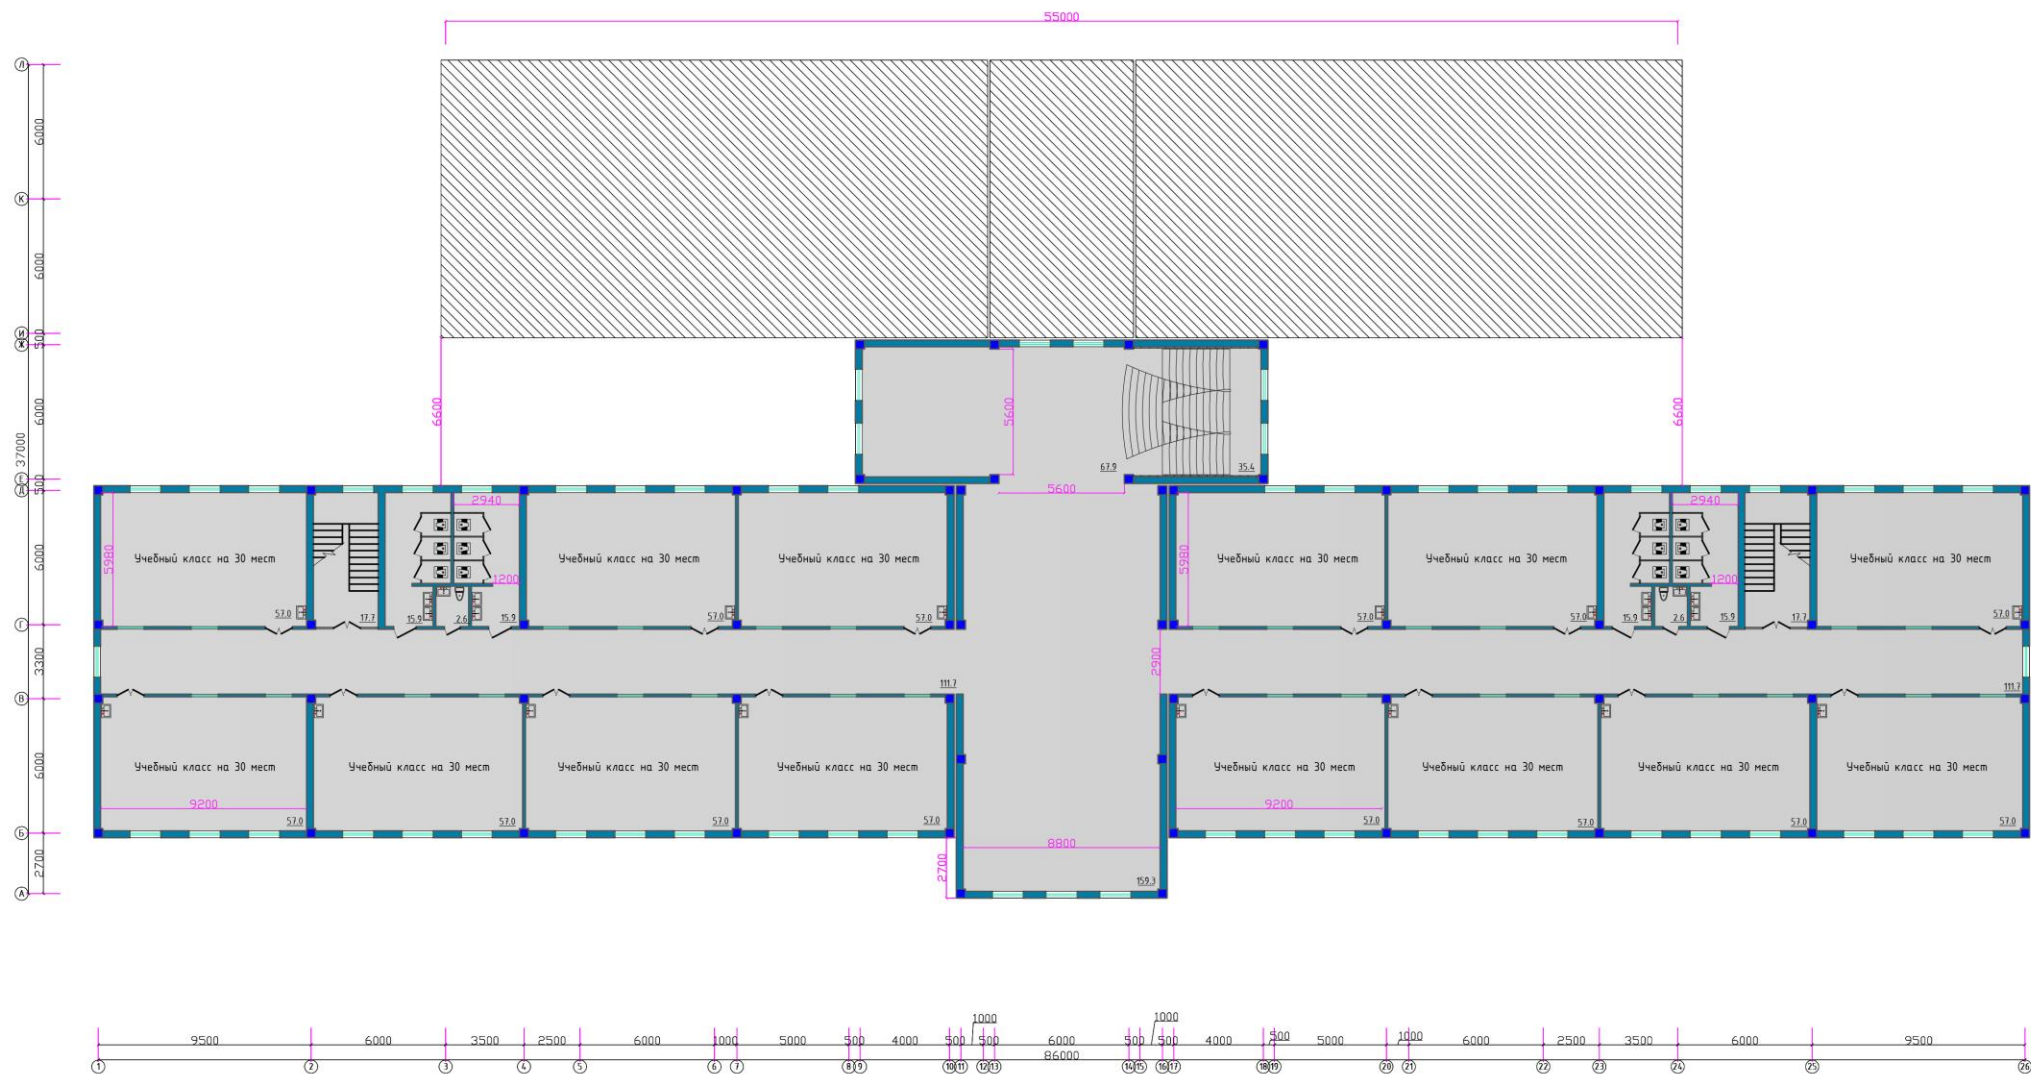

1680 ЎҚУВЧИ ЎРИНЛИ “ЗАМОНАВИЙ МАКТАБ” ЛОЙИХА ТАКЛИФИ