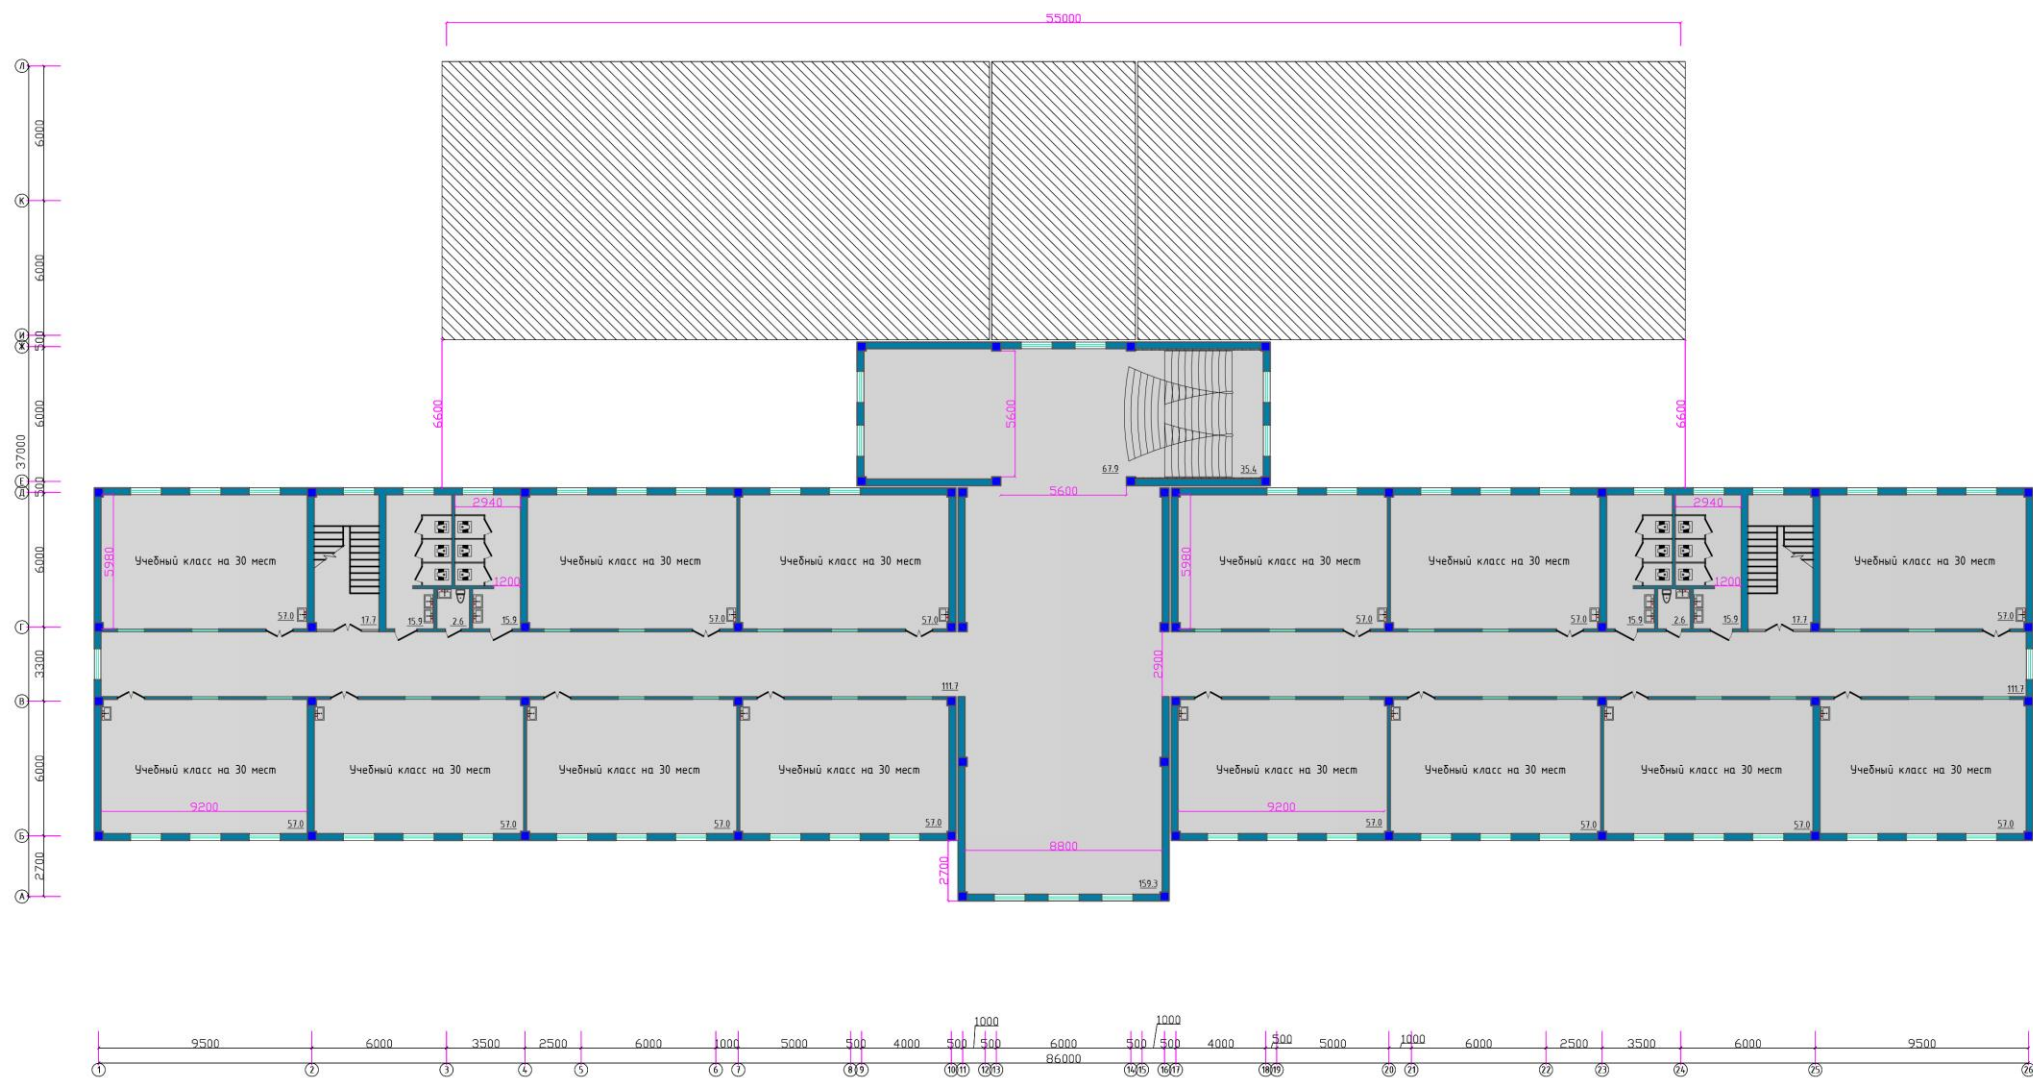

План с расстановкой технологического оборудования 4-го этажа

План с расстановкой технологического оборудования 5-го этажа

1680 ЎҚУВЧИ ЎРИНЛИ “ЗАМОНАВИЙ МАКТАБ” ЛОЙИҲА ТАКЛИФИ