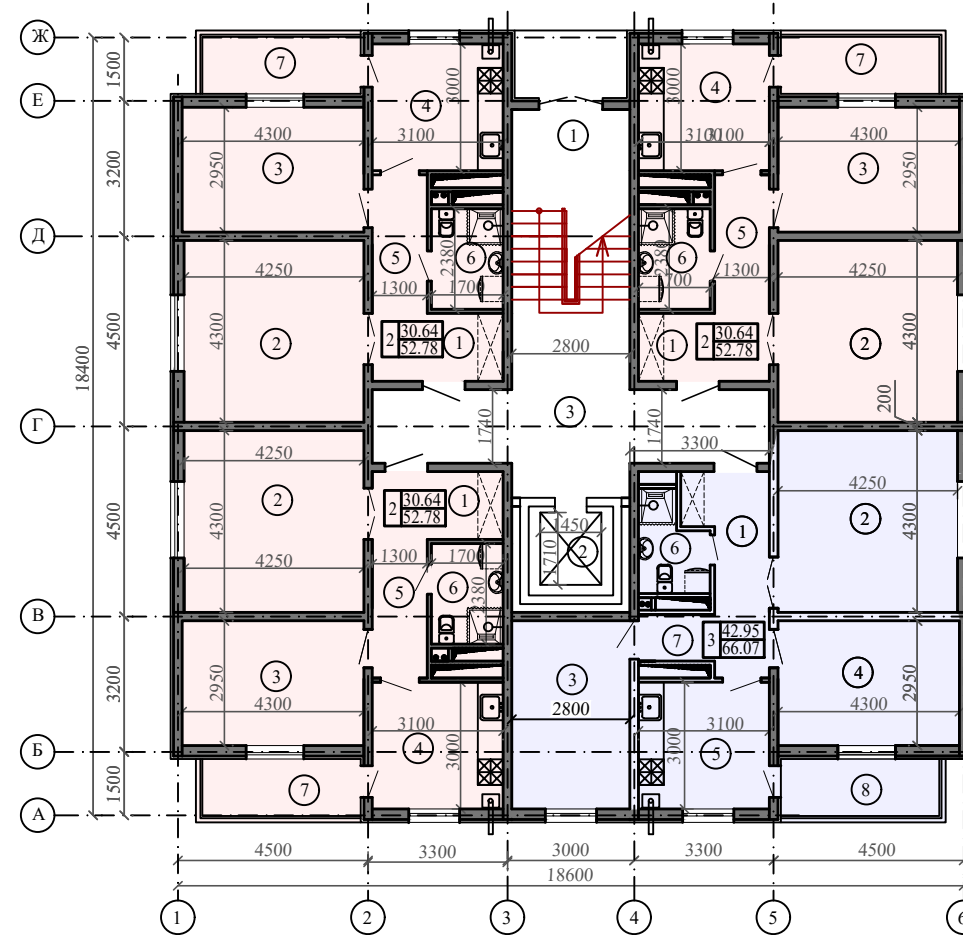

# МОНОЛИТЛИ 7-ҚАВАТЛИ 28-ХОНАДОНЛИ 2 - 3 ХОНАЛИ ТУРАР ЖОЙ БИНОСИ

1 қават тархи

ХОНАЛАР ҚАЙДНОМАСИ

Хона Т/р	Номланиши	Майдони м²
1	Зинапоя	11.94
2	Лифт	7.0
3	Холл	18.41
2-хонали хонадон		
1	Дахлиз	4.86
2	Умумий хона	18.10
3	Ётоқхона	12.54
4	Ошхона	9.15
5	Йўлак	4.17
6	Санитария бўлмаси	3.96
7	Балкон	4.93
Яшаш майдони		30.64
Умумий майдон балконсиз		52.78
Умумий майдон балкон билан		54.25

Намунавий қават тархи

ХОНАЛАР ҚАЙДНОМАСИ

Хона Т/р	Номланиши	Майдони м²
3 - хонали хонадон		
1	Дахлиз	5.32
2	Умумий хона	18.10
3	Ётоқхона	12.31
4	Ётоқхона	12.54
5	Ошхона	9.17
6	Санитария бўлмаси	3.33
7	Йўлак	3.38
8	Балкон	4.93
Яшаш майдони		42.95
Умумий майдон балконсиз		64.60
Умумий майдон балкон билан		66.07