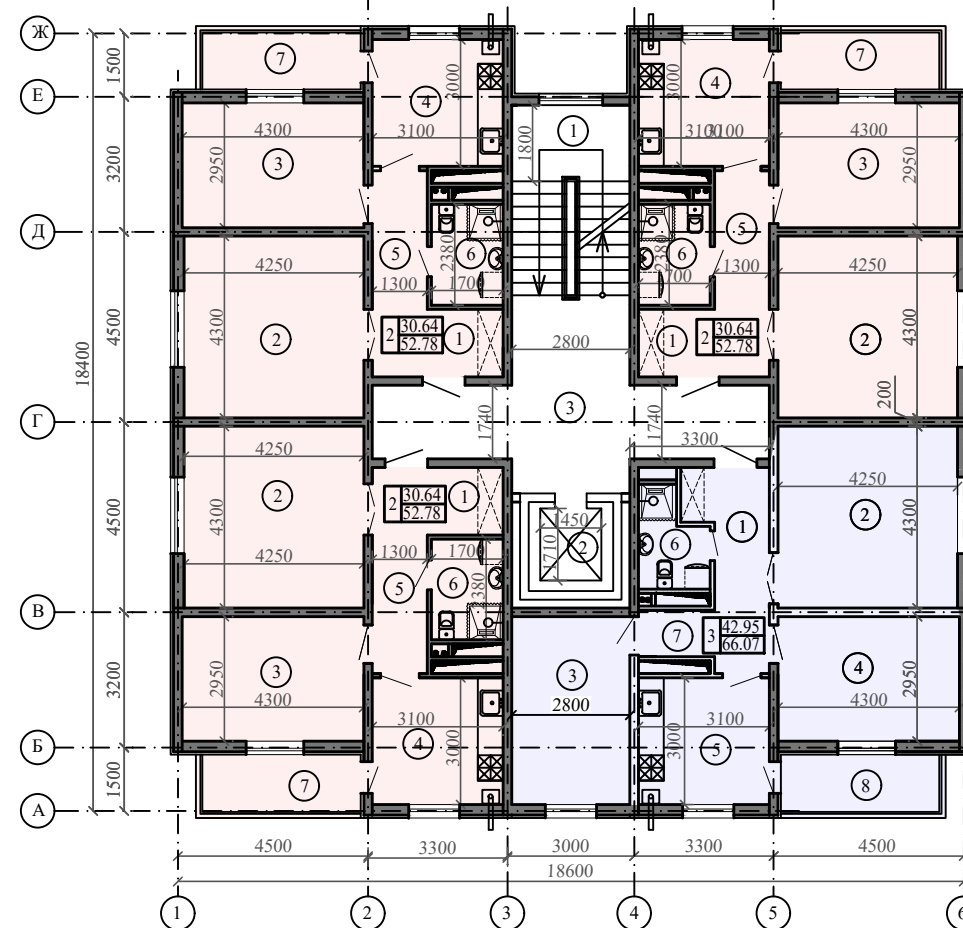

# МОНОЛИТЛИ 7-ҚАВАТЛИ 28-ХОНАДОНЛИ 2 - 3 ХОНАЛИ ТУРАР ЖОЙ БИНОСИ

1 қават тархи

ХОНАЛАР ҚАЙДНОМАСИ

Хона Т/р	Номланиши	Майдони м²
1	Зинапоя	11.94
2	Лифт	7.0
3	Холл	18.41
2-хонали хонадон		
1	Дахлиз	4.86
2	Умумий хона	18.10
3	Ётоқхона	12.54
4	Ошхона	9.15
5	Йўлак	4.17
6	Санитария бўлмаси	3.96
7	Балкон	4.93
Яшаш майдони		30.64
Умумий майдон балконсиз		52.78
Умумий майдон балкон билан		54.25

Намунавий қават тархи

ХОНАЛАР ҚАЙДНОМАСИ

Хона Т/р	Номланиши	Майдони м²
3 - хонали хонадон		
1	Дахлиз	5.32
2	Умумий хона	18.10
3	Ётоқхона	12.31
4	Ётоқхона	12.54
5	Ошхона	9.17
6	Санитария бўлмаси	3.33
7	Йўлак	3.38
8	Балкон	4.93
Яшаш майдони		42.95
Умумий майдон балконсиз		64.60
Умумий майдон балкон билан		66.07