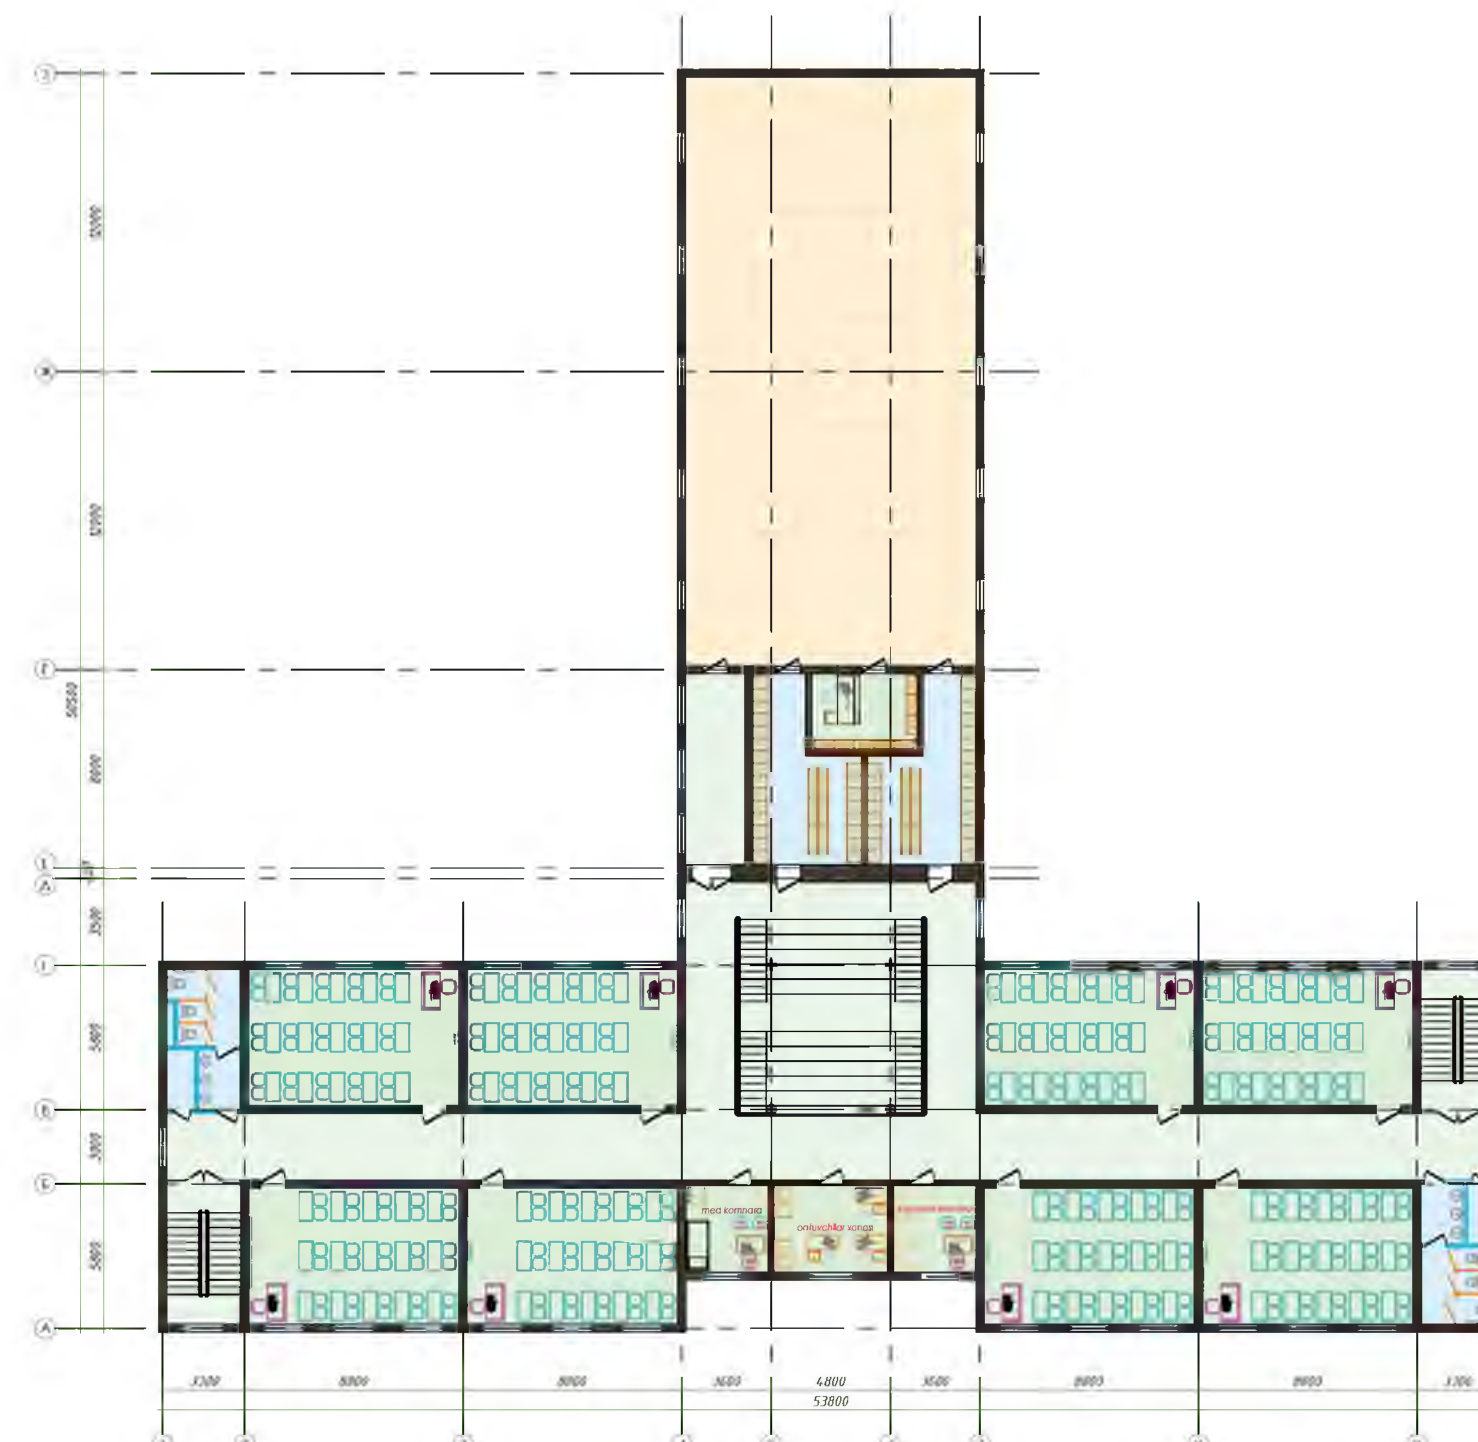

2-Қават тархи