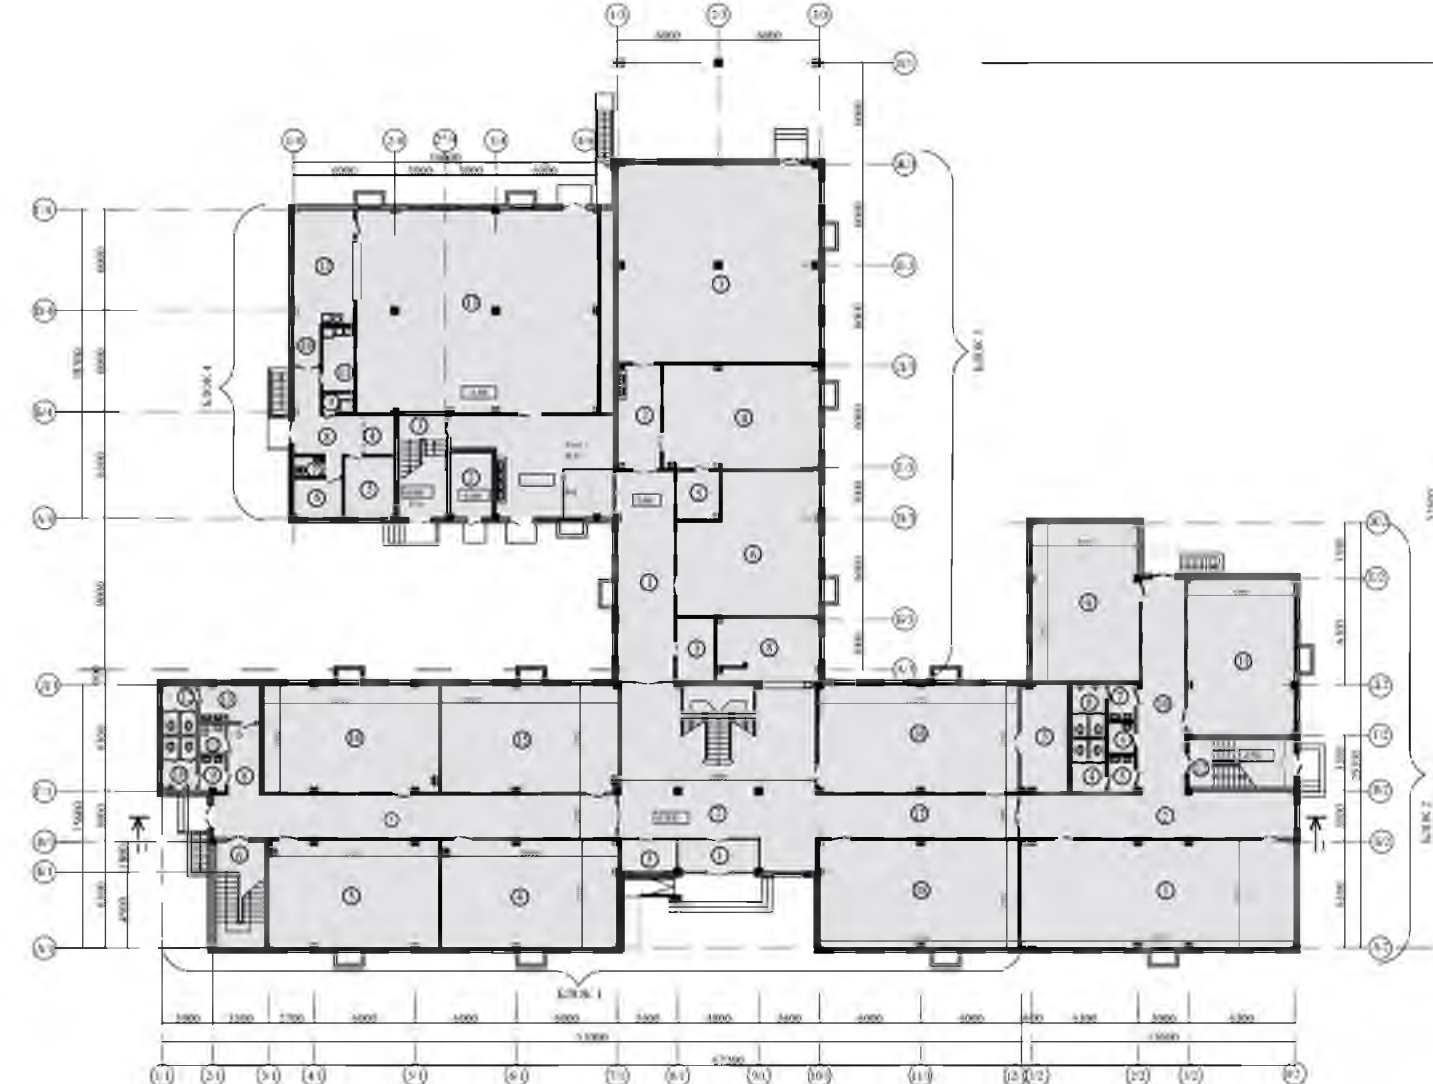

990 ўРИН

ҳУДУДНИНГ УМУМИЙ МАЙДОНИ
0,6 ГА

ЯНГИ ТАКЛИФ ҚИЛИНАЁТГАН
МАКТАБ ЛОЙИХҚАСИ

БИНОНИНГ УМУМИЙ МАЙДОНИ
4925 м2

ЛОЙИХАНИНГ ТАХМИНИЙ ҚИЙМАТИ
14,7 МЛРД СўМ

990 ўРИН

ҳУДУДНИНГ УМУМИЙ МАЙДОНИ
0,7 ГА - 1,0 ГА

1-Қават тархи