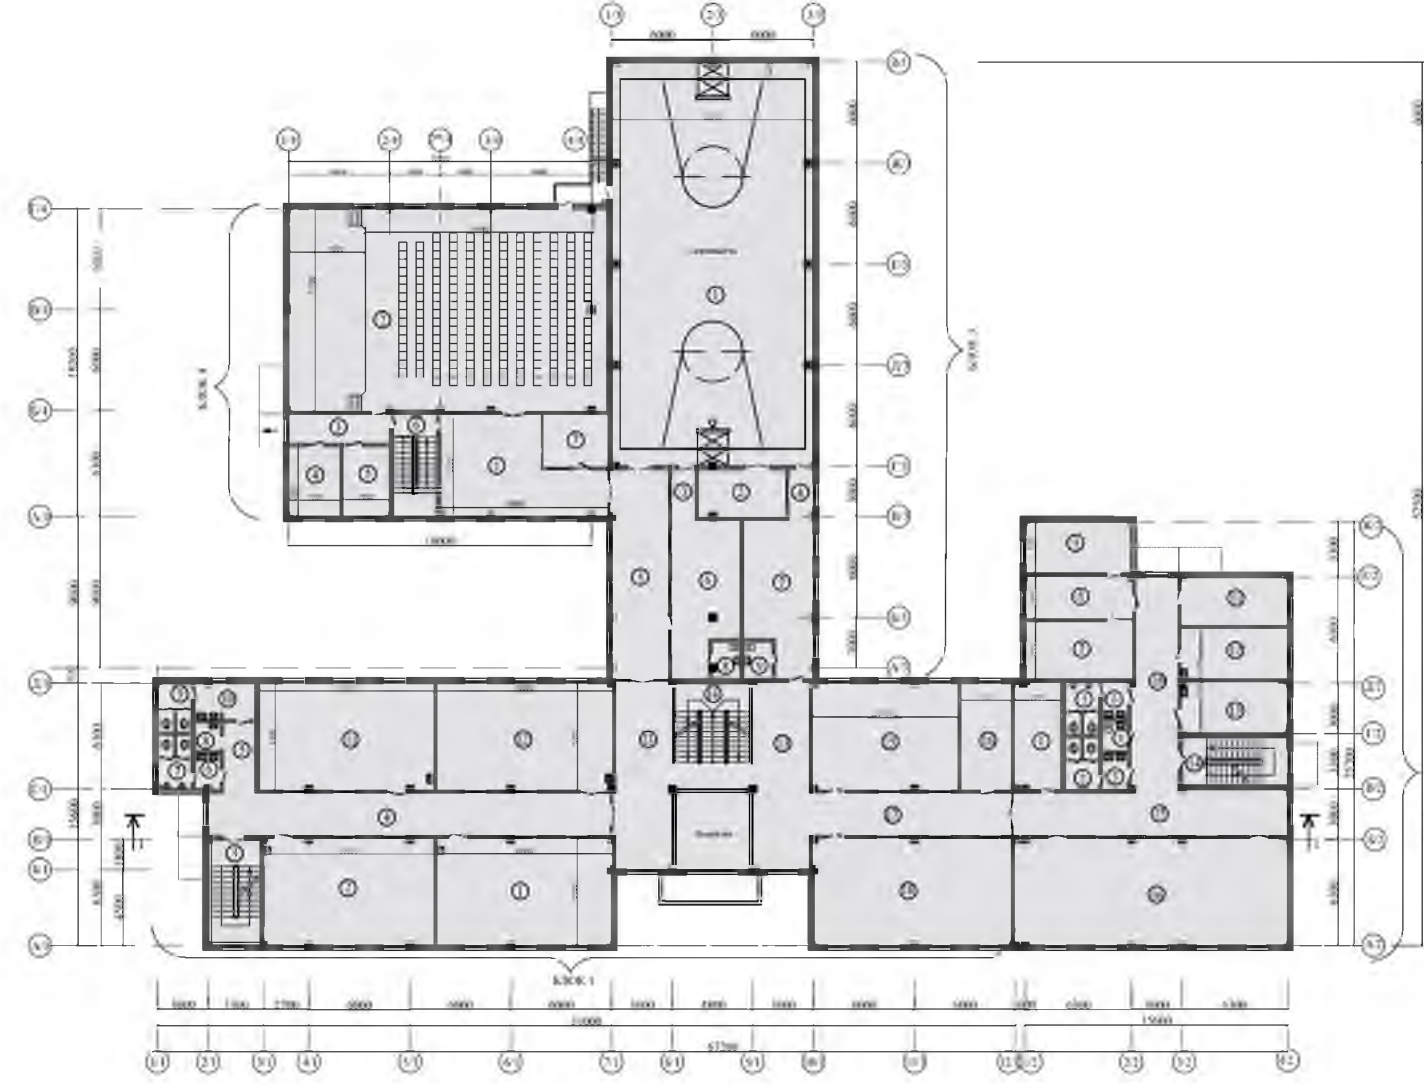

2-Қават тархи