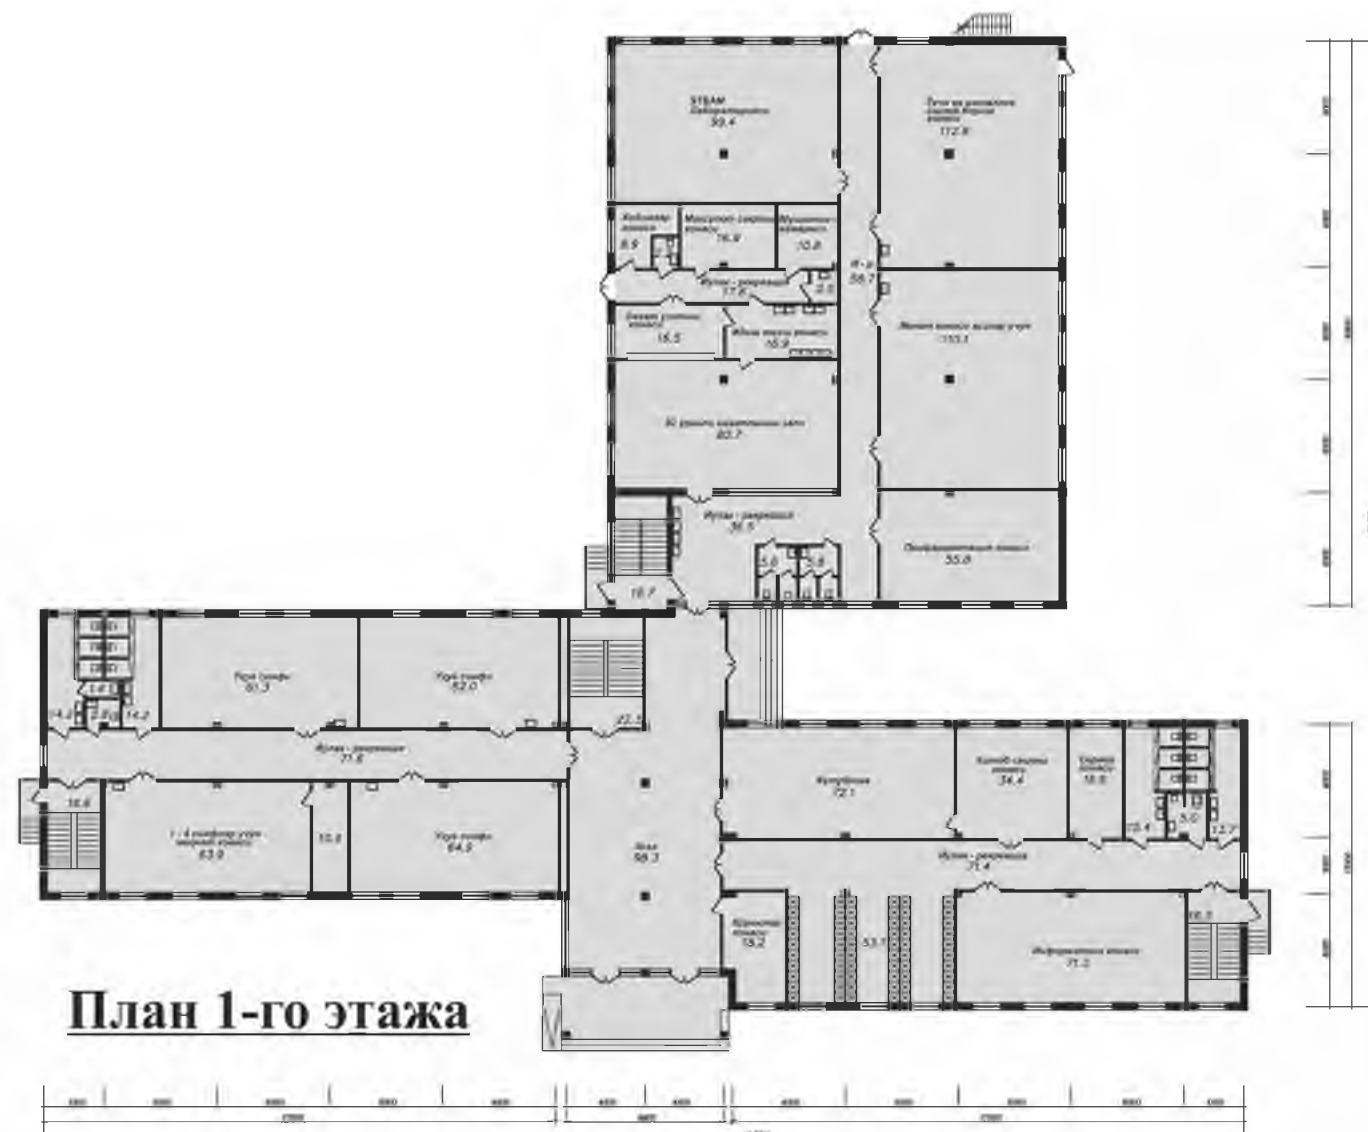

ЎЗБЕКISTON RESPUBLIKASI
QURILISH VAZIRLIGI

330 ўРИНЛИ МАКТАБ ҚИЁСИЙ КўРСАТКИЧЛАР

ХОЗИРДА ҚўЛАНИЛАЁТГАН
МАКТАБ ЛОЙИХҚАСИ

БИНОНИНГ УМУМИЙ МАЙДОНИ
5700 м2

ЛОЙИХАНИНГ ТАХМИНИЙ ҚИЙМАТИ
13,0 МЛРД СўМ

330 ўРИН

ҳУДУДНИНГ УМУМИЙ МАЙДОНИ
0,87 ГА

ЯНГИ ТАКЛИФ ҚИЛИНАЁТГАН
МАКТАБ ЛОЙИХҚАСИ

БИНОНИНГ УМУМИЙ МАЙДОНИ
3275 м2

ЛОЙИХАНИНГ ТАХМИНИЙ ҚИЙМАТИ
11,5 МЛРД СўМ

330 ўРИН

ҳУДУДНИНГ УМУМИЙ МАЙДОНИ
0,7 ГА - 1,0 ГА

1-Қават тархи