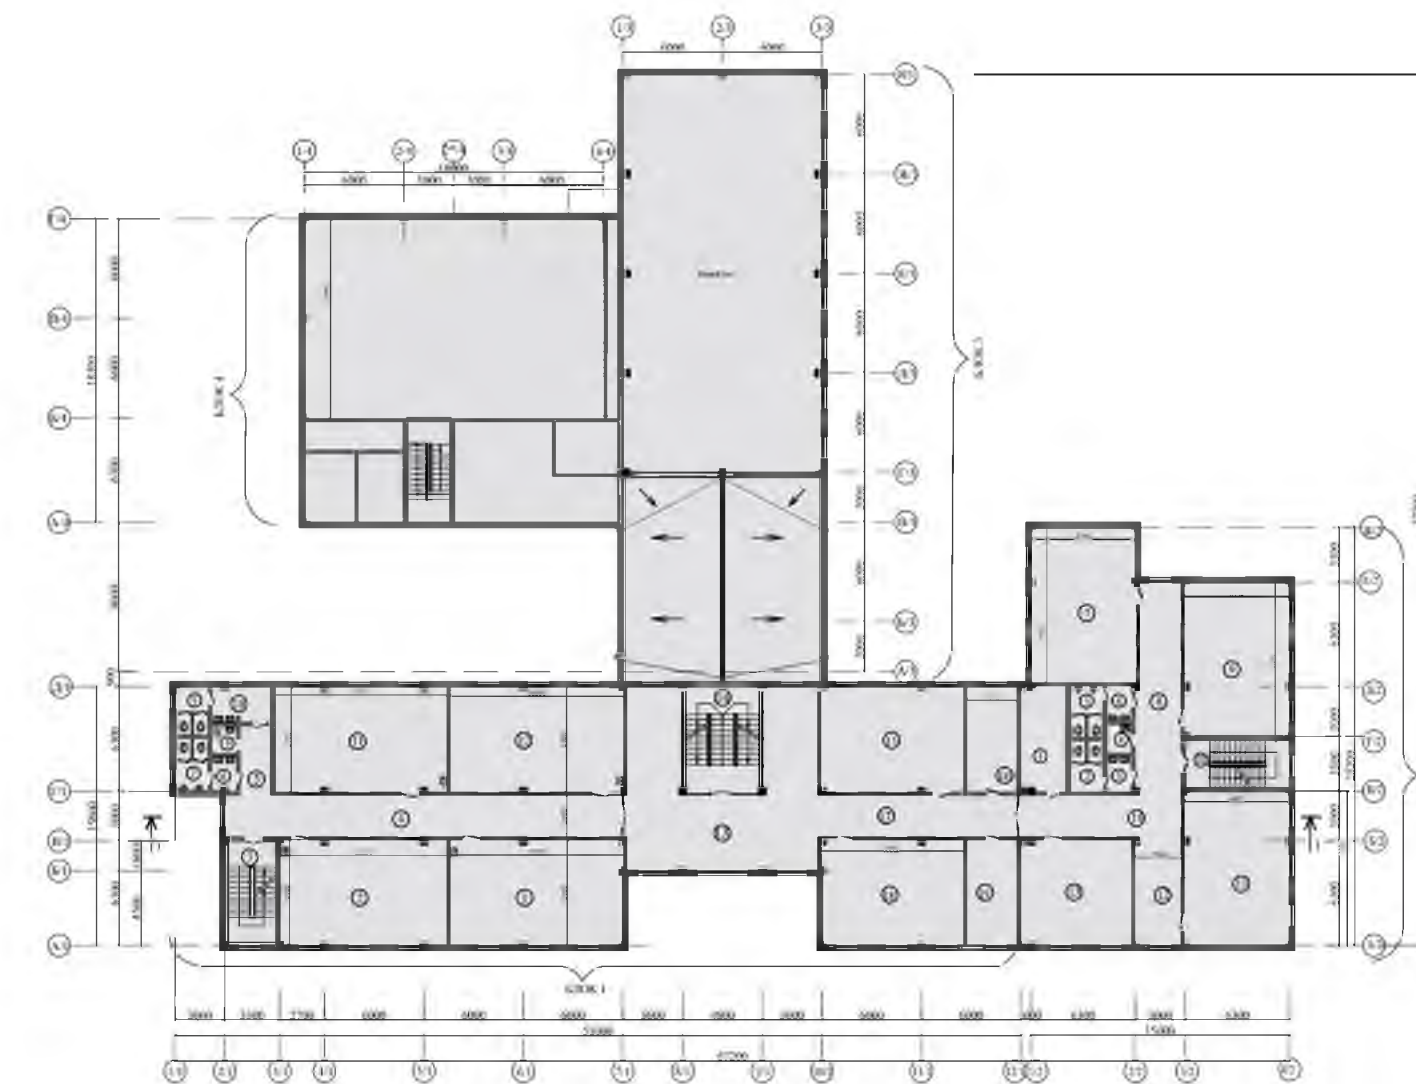

3-Қават тархи