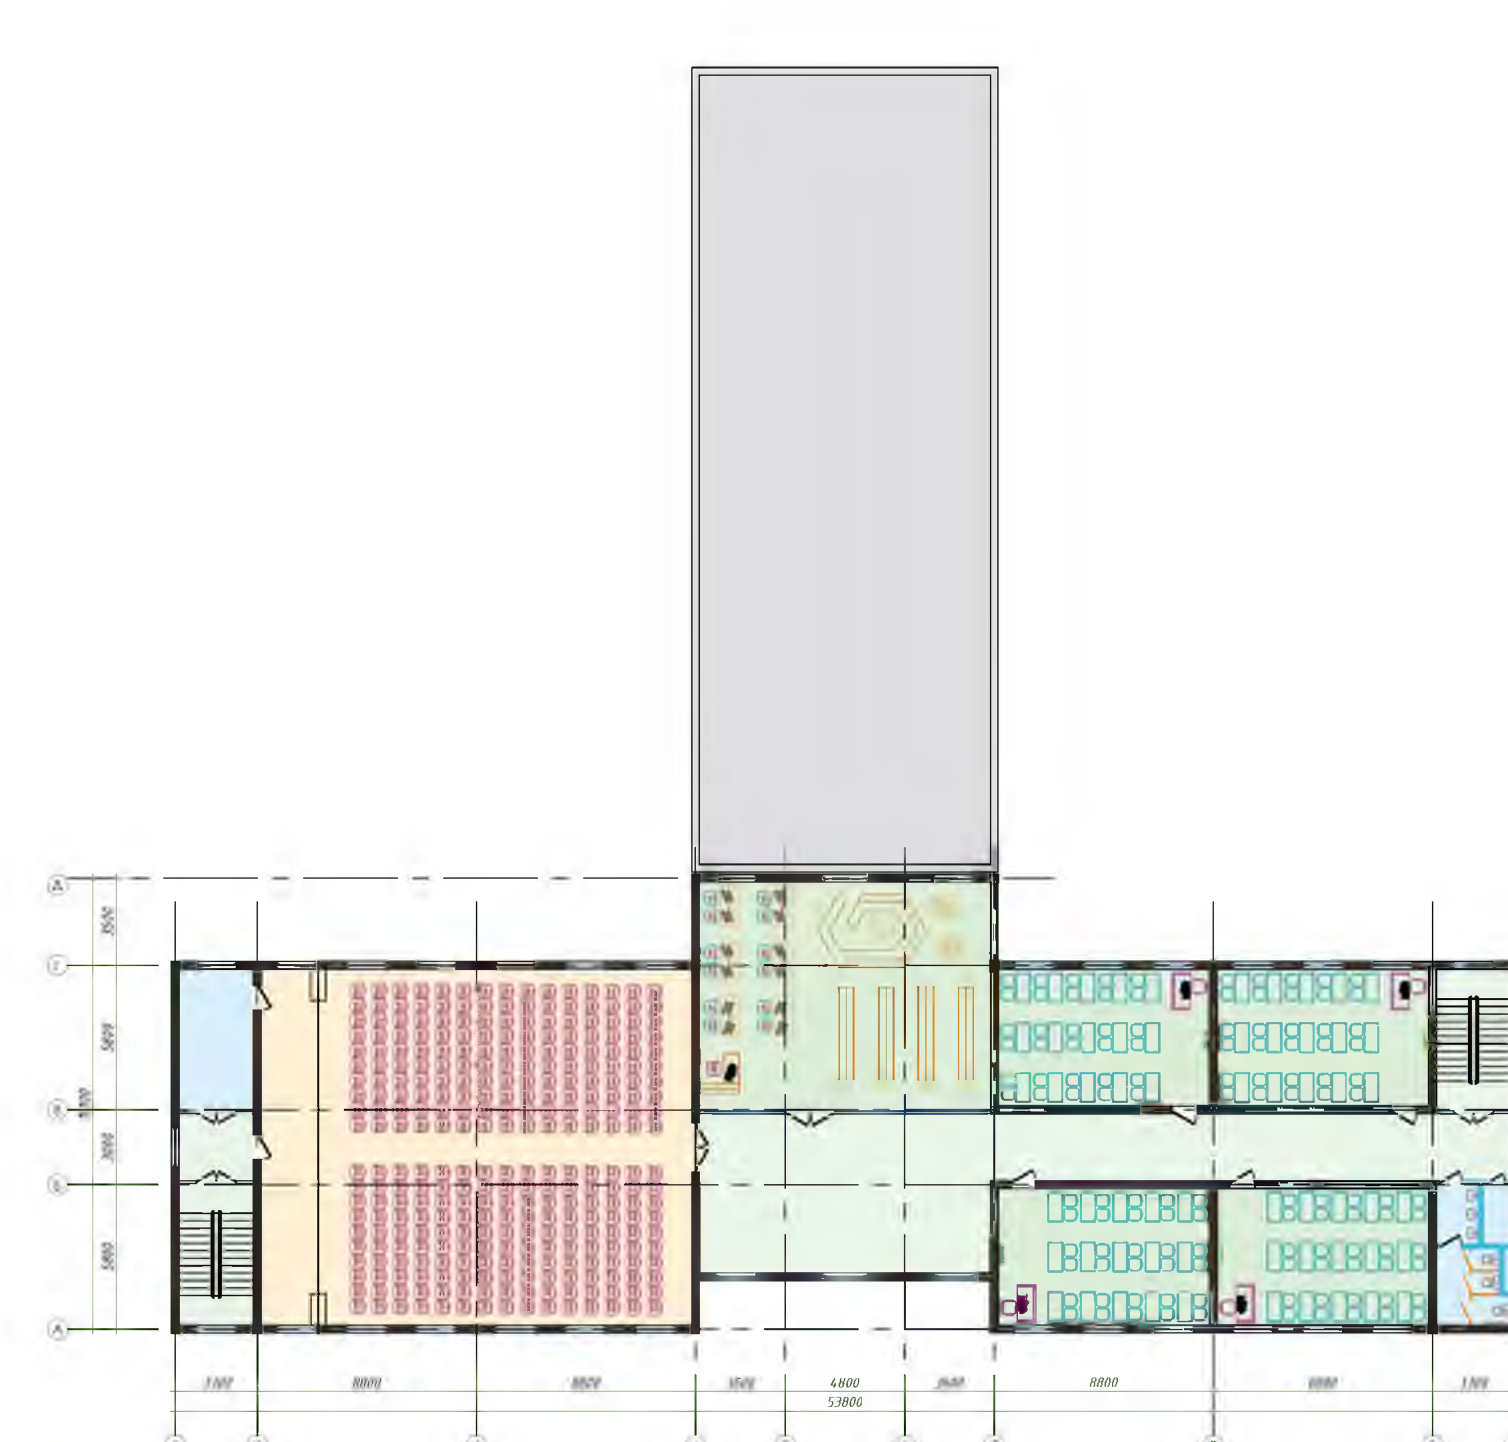

ЛОЙИХАНИНГ ТАХМИНИЙ ҚИЙМАТИ
13,0 МЛРД СўМ

330 ўРИН

ҳУДУДНИНГ УМУМИЙ МАЙДОНИ
0,87 ГА

ЯНГИ ТАКЛИФ ҚИЛИНАЁТГАН
МАКТАБ ЛОЙИХҚАСИ

БИНОНИНГ УМУМИЙ МАЙДОНИ
3275 м2

ЛОЙИХАНИНГ ТАХМИНИЙ ҚИЙМАТИ
11,5 МЛРД СўМ

330 ўРИН

Бош тарх

ҚИЁСИЙ КўРСАТКИЧЛАР

ЎЗБЕКИСТОН RESPUBLIKASI
QURILISH VAZIRLIGI

990 ўРИНЛИ МАКТАБ ҚИЁСИЙ КўРСАТКИЧЛАР

ХОЗИРДА ҚўЛАНИЛАЁТГАН
МАКТАБ ЛОЙИХҚАСИ

БИНОНИНГ УМУМИЙ МАЙДОНИ
6600 м2

ЛОЙИХАНИНГ ТАХМИНИЙ ҚИЙМАТИ
17,1 МЛРД СўМ

990 ўРИН

ҳУДУДНИНГ УМУМИЙ МАЙДОНИ
0,6 ГА

ЯНГИ ТАКЛИФ ҚИЛИНАЁТГАН
МАКТАБ ЛОЙИХҚАСИ

БИНОНИНГ УМУМИЙ МАЙДОНИ
4925 м2

ЛОЙИХАНИНГ ТАХМИНИЙ ҚИЙМАТИ
14,7 МЛРД СўМ

990 ўРИН

ҳУДУДНИНГ УМУМИЙ МАЙДОНИ
0,7 ГА - 1,0 ГА

1-Қават тархи