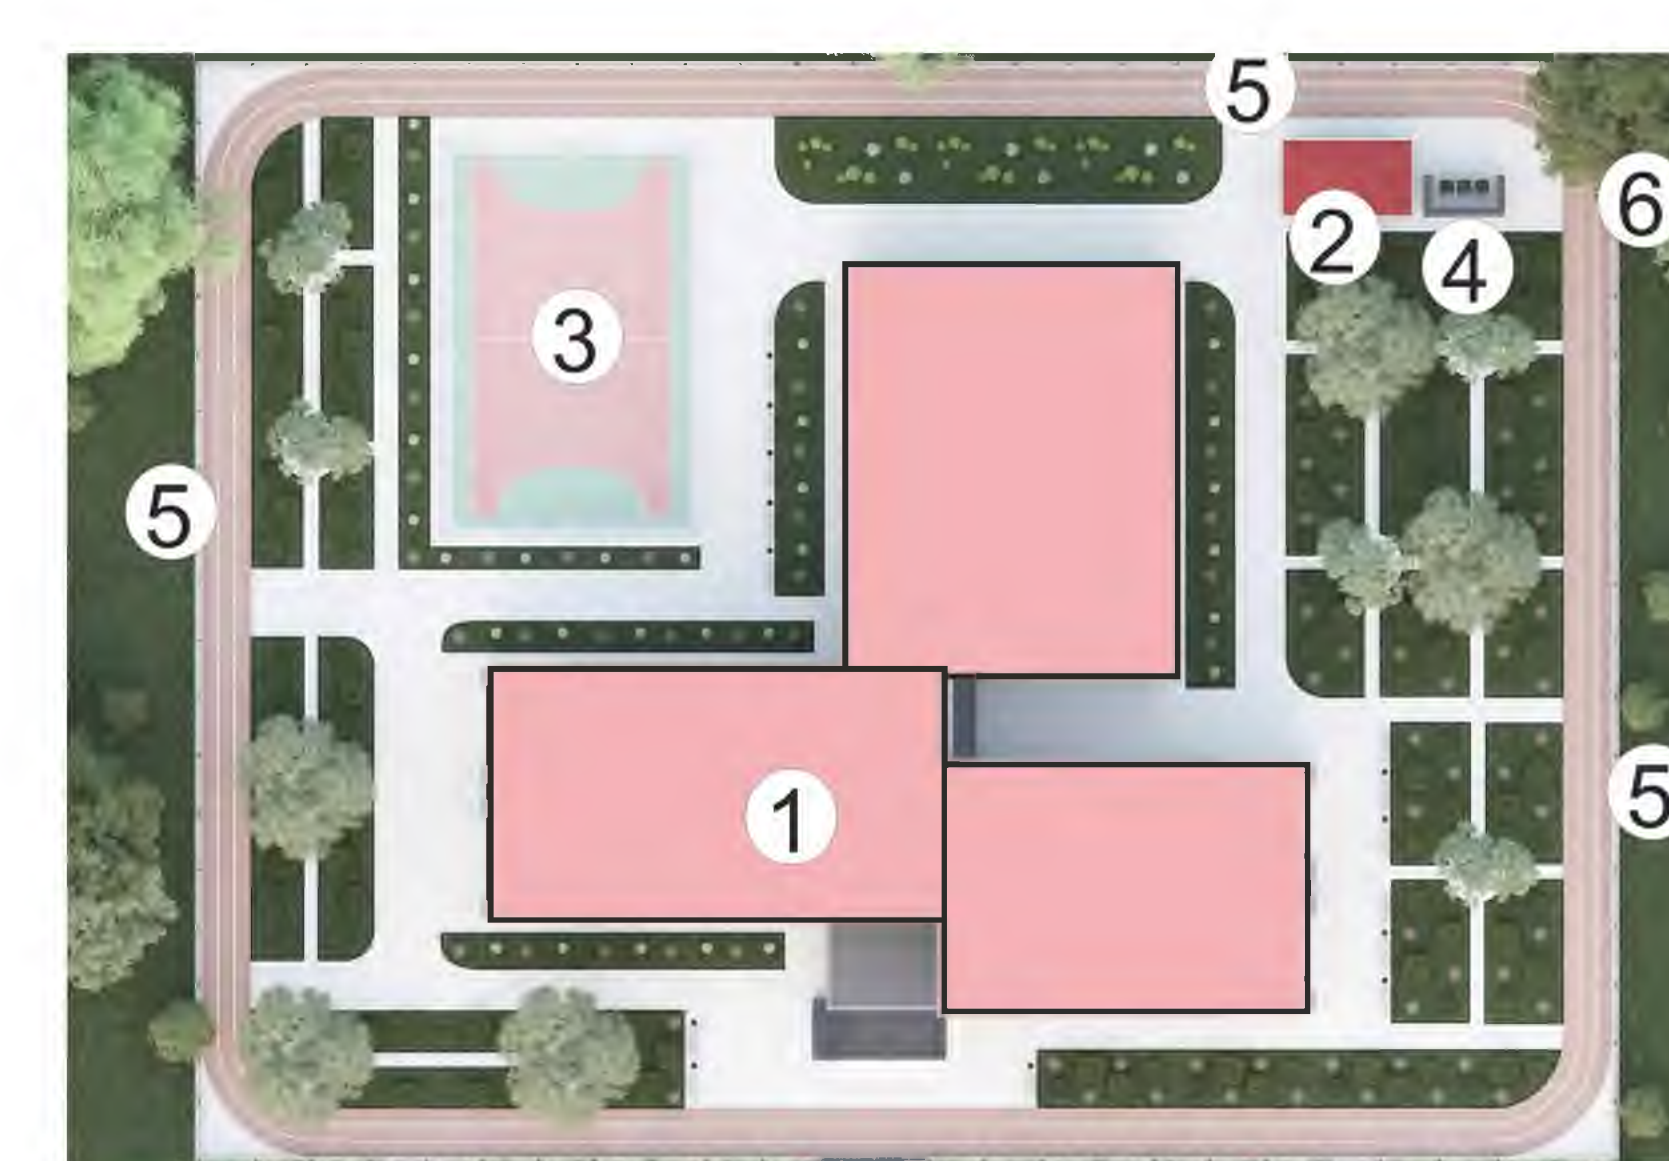

ЛОЙИХАНИНГ ТАХМИНИЙ ҚИЙМАТИ
13,0 МЛРД СўМ

330 ўРИН

ҳУДУДНИНГ УМУМИЙ МАЙДОНИ
0,87 ГА

ЯНГИ ТАКЛИФ ҚИЛИНАЁТГАН
МАКТАБ ЛОЙИХҚАСИ

БИНОНИНГ УМУМИЙ МАЙДОНИ
3275 м2

ЛОЙИХАНИНГ ТАХМИНИЙ ҚИЙМАТИ
11,5 МЛРД СўМ

330 ўРИН

ҳУДУДНИНГ УМУМИЙ МАЙДОНИ
0,7 ГА - 1,0 ГА

1-Қават тархи

2-Қават тархи

3-Қават тархи

Бош тарх

1-Қават тархи

2-Қават тархи

3-Қават тархи

Бош тарх

ҚИЁСИЙ КўРСАТКИЧЛАР

ЎЗБЕКИСТОН RESPUBLIKASI
QURILISH VAZIRLIGI

990 ўРИНЛИ МАКТАБ ҚИЁСИЙ КўРСАТКИЧЛАР

ХОЗИРДА ҚўЛАНИЛАЁТГАН
МАКТАБ ЛОЙИХҚАСИ

БИНОНИНГ УМУМИЙ МАЙДОНИ
6600 м2

ЛОЙИХАНИНГ ТАХМИНИЙ ҚИЙМАТИ
17,1 МЛРД СўМ

990 ўРИН

ҳУДУДНИНГ УМУМИЙ МАЙДОНИ
0,6 ГА

ЯНГИ ТАКЛИФ ҚИЛИНАЁТГАН
МАКТАБ ЛОЙИХҚАСИ

БИНОНИНГ УМУМИЙ МАЙДОНИ
4925 м2

ЛОЙИХАНИНГ ТАХМИНИЙ ҚИЙМАТИ
14,7 МЛРД СўМ

990 ўРИН

ҳУДУДНИНГ УМУМИЙ МАЙДОНИ
0,7 ГА - 1,0 ГА

1-Қават тархи