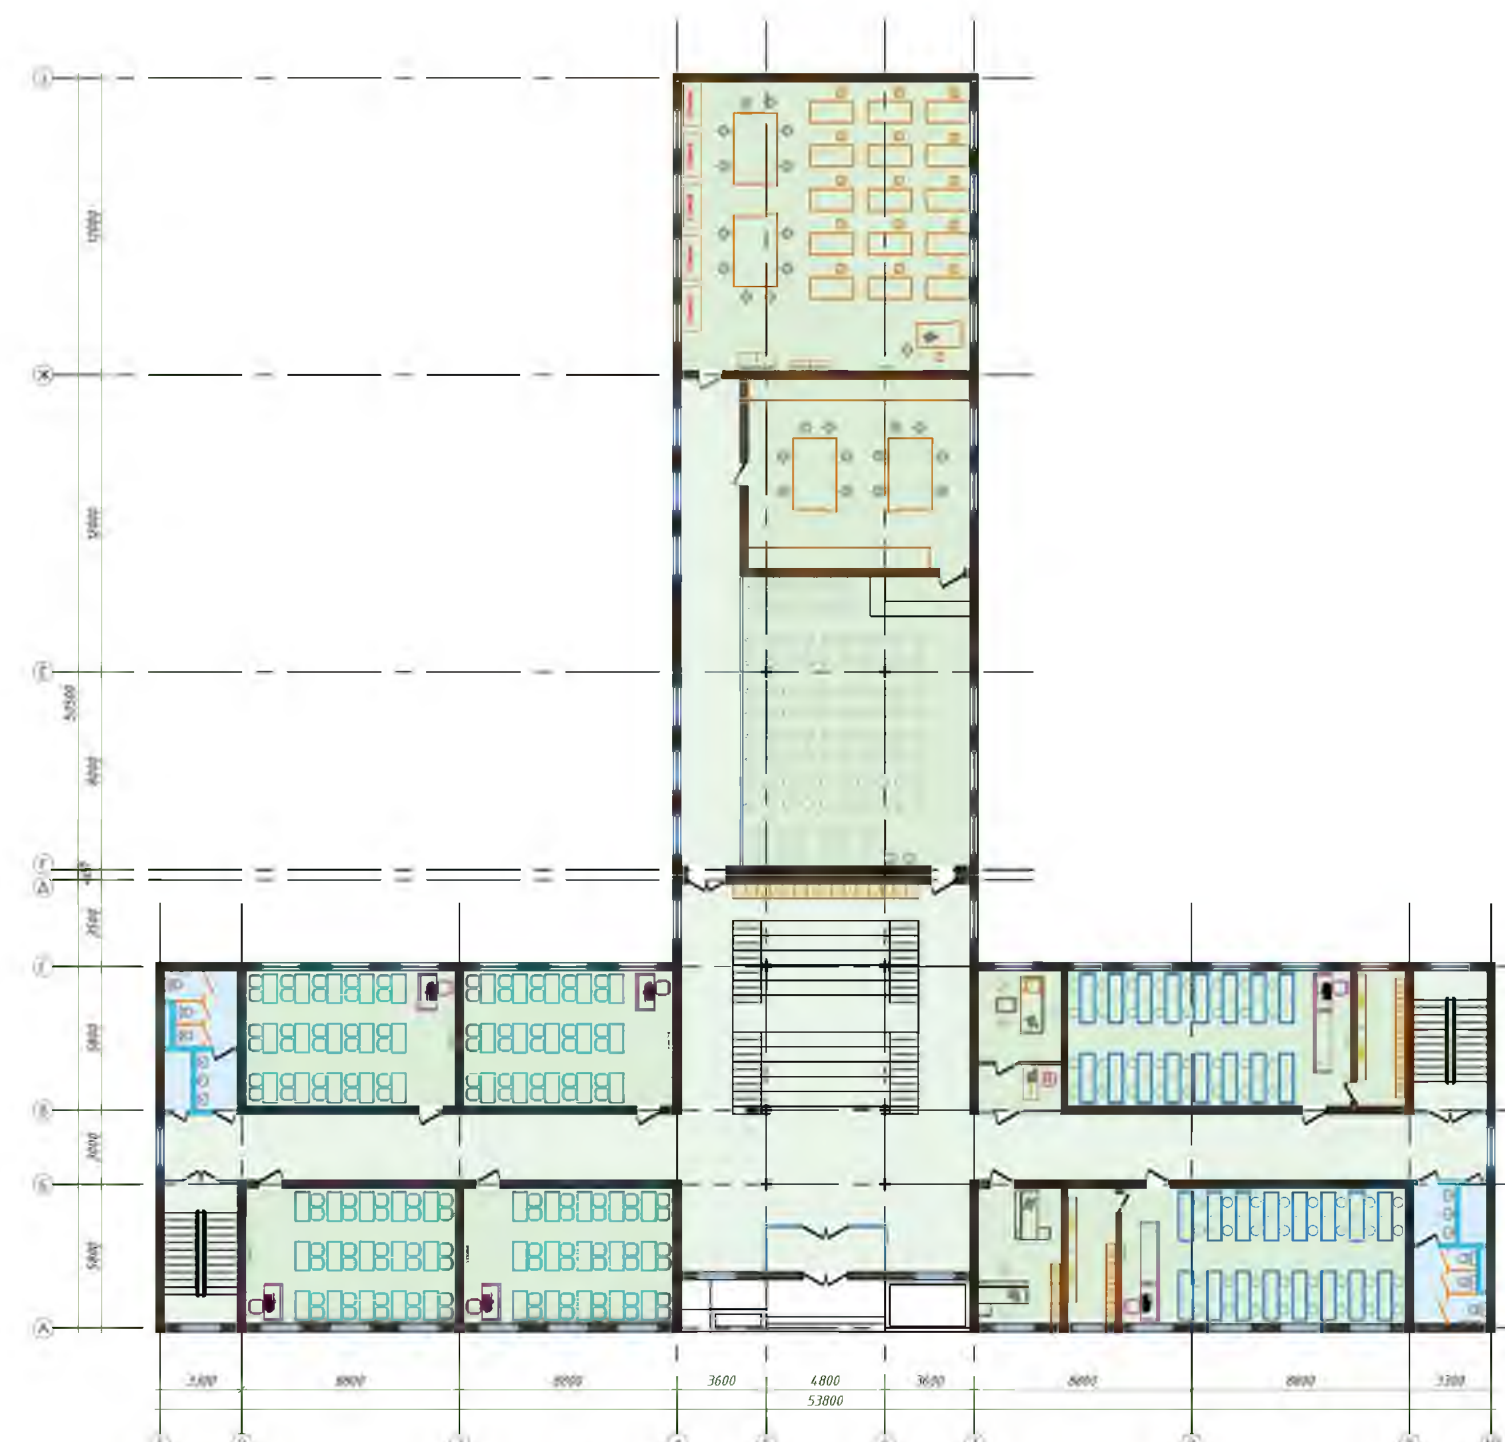

1-Қават тархи