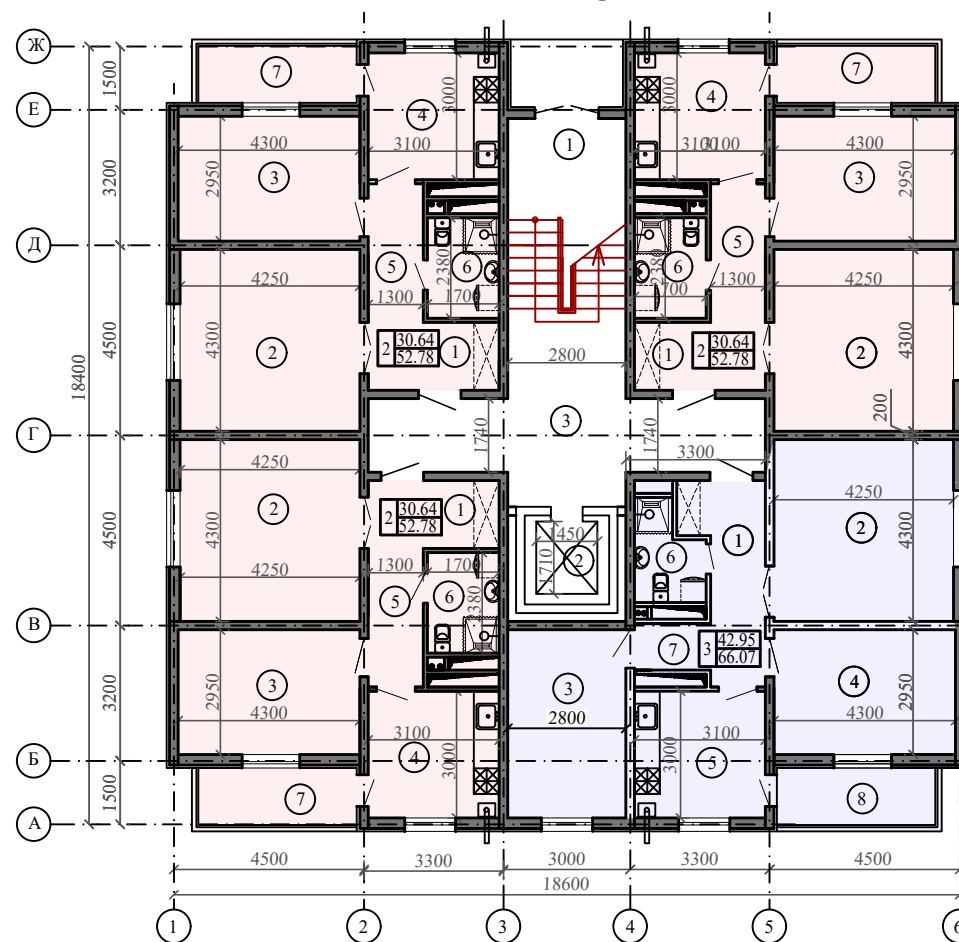

МОНОЛИТЛИ 9-ҚАВАТЛИ 36-ХОНАДОНЛИ 2 - 3 ХОНАЛИ ТУРАР ЖОЙ БИНОСИ (ТП 118-6-8с-21)

1 кават тархи

ХОНАЛАР ҚАЙДНОМАСИ

Хона Т/р	Номланиши	Майдони м²
1	Зинапоя	11.94
2	Лифт	7.0
3	Холл	18.41
2-хонали хонадон		
1	Дахлиз	4.86
2	Умумий хона	18.10
3	Ётоқхона	12.54
4	Ошхона	9.15
5	Йўлак	4.17
6	Санитария бўлмаси	3.96
7	Балкон	4.93
Яшаш майдони		30.64
Умумий майдон балконсиз		52.78
Умумий майдон балкон билан		54.25

Намунавий кават тархи

ХОНАЛАР ҚАЙДНОМАСИ

Хона Т/р	Номланиши	Майдони м²
3 - хонали хонадон		
1	Дахлиз	5.32
2	Умумий хона	18.10
3	Ётоқхона	12.31
4	Ётоқхона	12.54
5	Ошхона	9.17
6	Санитария бўлмаси	3.33
7	Йўлак	3.38
8	Балкон	4.93
Яшаш майдони		42.95
Умумий майдон балконсиз		64.60
Умумий майдон балкон билан		66.07