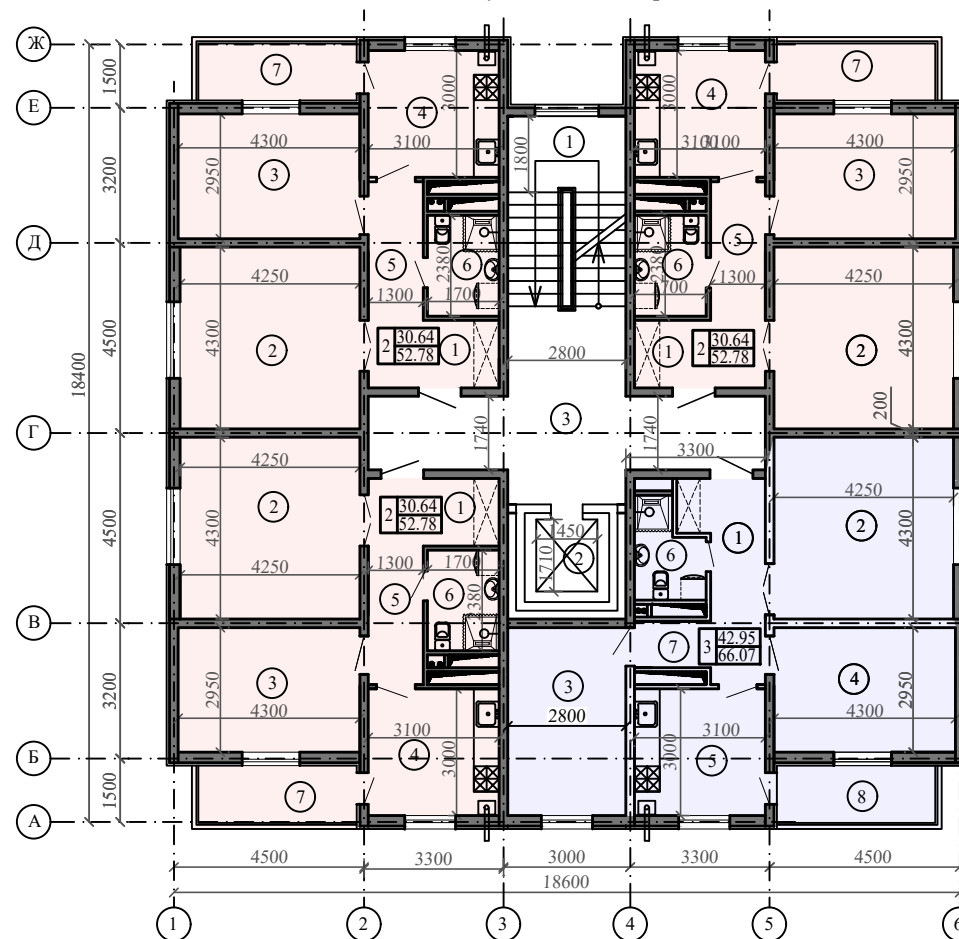

МОНОЛИТЛИ 9-ҚАВАТЛИ 36-ХОНАДОНЛИ 2 - 3 ХОНАЛИ ТУРАР ЖОЙ БИНОСИ (ТП 118-6-8с-21)

1 кават тархи

ХОНАЛАР ҚАЙДНОМАСИ

Хона Т/р	Номланиши	Майдони м²
1	Зинапоя	11.94
2	Лифт	7.0
3	Холл	18.41
2-хонали хонадон		
1	Дахлиз	4.86
2	Умумий хона	18.10
3	Ётоқхона	12.54
4	Ошхона	9.15
5	Йўлак	4.17
6	Санитария бўлмаси	3.96
7	Балкон	4.93
Яшаш майдони		30.64
Умумий майдон балконсиз		52.78
Умумий майдон балкон билан		54.25

Намунавий кават тархи

ХОНАЛАР ҚАЙДНОМАСИ

Хона Т/р	Номланиши	Майдони м²
3 - хонали хонадон		
1	Дахлиз	5.32
2	Умумий хона	18.10
3	Ётоқхона	12.31
4	Ётоқхона	12.54
5	Ошхона	9.17
6	Санитария бўлмаси	3.33
7	Йўлак	3.38
8	Балкон	4.93
Яшаш майдони		42.95
Умумий майдон балконсиз		64.60
Умумий майдон балкон билан		66.07