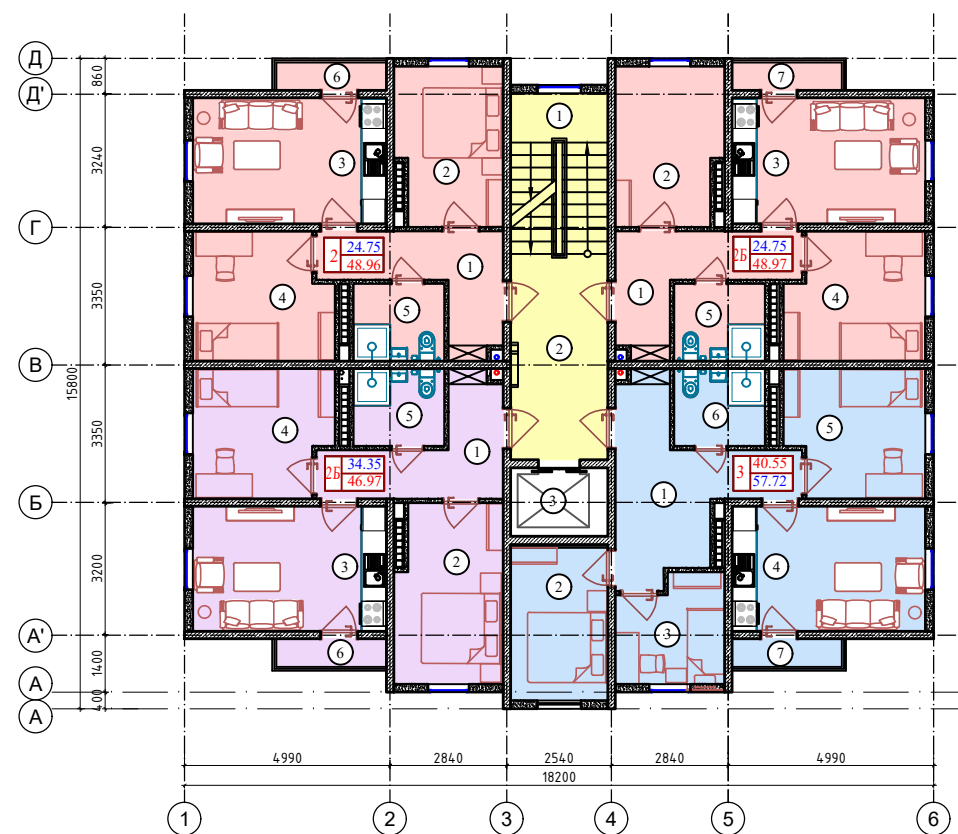

Номер пом.	Наименование	Площадь м²	Номер пом.	Наименование	Площадь м²
1	Лестничная клетка	9.74	2Б-комнатные квартиры (1 шт)		
2	Холл	12.50	1	Прихожая	7.83
3	Лифт	4.15	2	Спальня	11.11
3-комнатные квартиры (1 шт)					
1	Прихожая	12.38	3	Кухня гостиная	14.38
2	Спальня	9.47	4	Спальня	10.19
3	Спальня	6.51	5	Совмещенный сан узел	4.15
4	Кухня гостиная	14.38	6	Балкон	2.16
5	Спальня	10.19	Жилая площадь квартиры		35.68
6	Совмещенный сан узел	4.15	Общая площадь квартир (без учета балкона)		47.66
7	Балкон	2.16	Общая площадь квартир (с балконом) коэф.-0.3		48.30
Жилая площадь квартиры		40.55			
Общая площадь квартир (без учета балкона)		57.08			
Общая площадь квартир (с балконом) коэф.-0.3		57.72			
2А-комнатные квартиры (2 шт)					
1	Прихожая	7.83			
2	Спальня	9.78			
3	Кухня гостиная	14.38			
4	Спальня	10.19			
5	Совмещенный сан узел	4.15			
6	Балкон	2.16			
Жилая площадь квартиры		34.35			
Общая площадь квартир (без учета балкона)		46.33			
Общая площадь квартир (с балконом) коэф.-0.3		46.97			

ЭКСПЛИКАЦИЯ ПОМЕЩЕНИЙ
(Типового этажа)

Номер пом.	Наименование	Площадь м²	Номер пом.	Наименование	Площадь м²
1	Лестничная клетка	9.74	2Б-комнатные квартиры (1 шт)		
2	Холл	12.50	1	Прихожая	7.83
3	Лифт	4.15	2	Спальня	11.11
3-комнатные квартиры (1 шт)					
1	Прихожая	12.38	3	Кухня гостиная	14.38
2	Спальня	9.47	4	Спальня	10.19
3	Спальня	6.51	5	Совмещенный сан узел	4.15
4	Кухня гостиная	14.38	6	Балкон	2.16
5	Спальня	10.19	Жилая площадь квартиры		35.68
6	Совмещенный сан узел	4.15	Общая площадь квартир (без учета балкона)		47.66
7	Балкон	2.16	Общая площадь квартир (с балконом) коэф.-0.3		48.30
Жилая площадь квартиры		40.55			
Общая площадь квартир (без учета балкона)		57.08			
Общая площадь квартир (с балконом) коэф.-0.3		57.72			
2А-комнатные квартиры (2 шт)					
1	Прихожая	7.83			
2	Спальня	9.78			
3	Кухня гостиная	14.38			
4	Спальня	10.19			
5	Совмещенный сан узел	4.15			
6	Балкон	2.16			
Жилая площадь квартиры		34.35			
Общая площадь квартир (без учета балкона)		46.33			
Общая площадь квартир (с балконом) коэф.-0.3		46.97