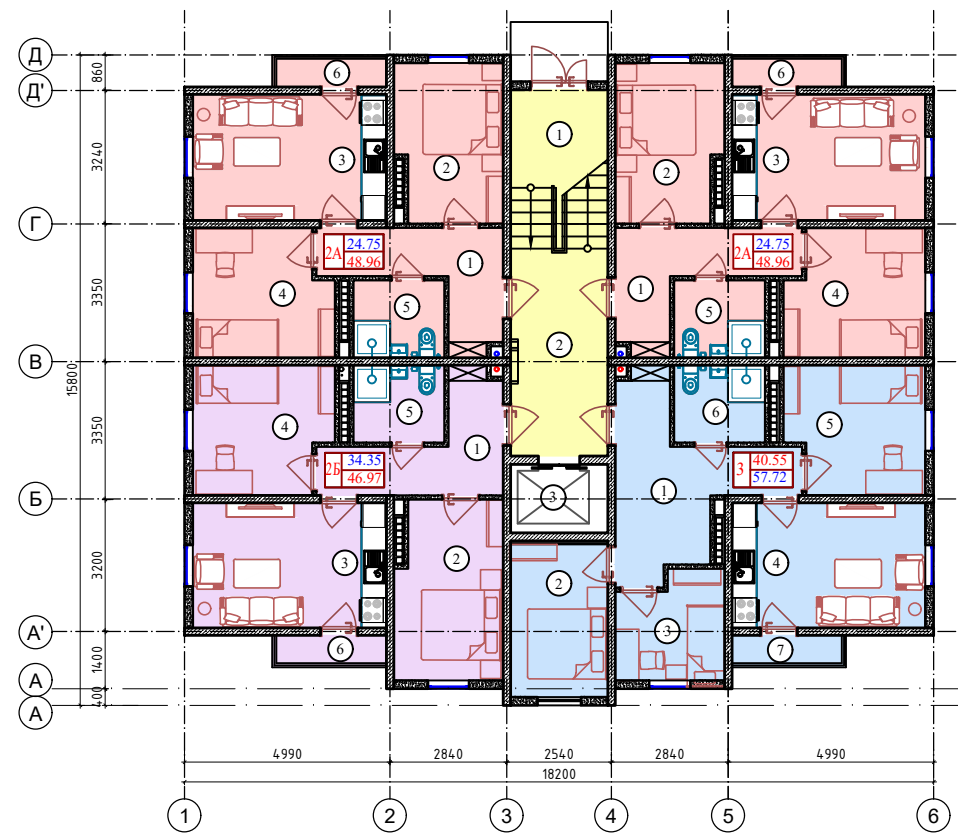

МОНОЛИТНЫЙ 7 ЭТАЖНЫЙ 28 КВАРТИРНЫЙ ЖИЛОЙ ДОМ С 2-3 КОМНАТНЫМИ КВАРТИРАМИ

План 1-го этажа

ЭКСПЛИКАЦИЯ ПОМЕЩЕНИЙ
(1 этажа)

Номер пом.	Наименование	Площадь м ²	Номер пом.	Наименование	Площадь м ²
1	Лестничная клетка	9.74	2Б-комнатные квартиры (1 шт)		
2	Холл	12.50	1	Прихожая	7.83
3	Лифт	4.15	2	Спальня	11.11
3-комнатные квартиры (1 шт)					
1	Прихожая	12.38	3	Кухня гостиная	14.38
2	Спальня	9.47	4	Спальня	10.19
3	Спальня	6.51	5	Совмещенный сан узел	4.15
4	Кухня гостиная	14.38	6	Балкон	2.16
5	Спальня	10.19	Жилая площадь квартиры		35.68
6	Совмещенный сан узел	4.15	Общая площадь квартир (без учета балкона)		47.66
7	Балкон	2.16	Общая площадь квартир (с балконом) коэф.-0.3		48.30
Жилая площадь квартиры		40.55			
Общая площадь квартир (без учета балкона)		57.08			
Общая площадь квартир (с балконом) коэф.-0.3		57.72			
2А-комнатные квартиры (2 шт)					
1	Прихожая	7.83			
2	Спальня	9.78			
3	Кухня гостиная	14.38			
4	Спальня	10.19			
5	Совмещенный сан узел	4.15			
6	Балкон	2.16			
Жилая площадь квартиры		34.35			
Общая площадь квартир (без учета балкона)		46.33			
Общая площадь квартир (с балконом) коэф.-0.3		46.97			