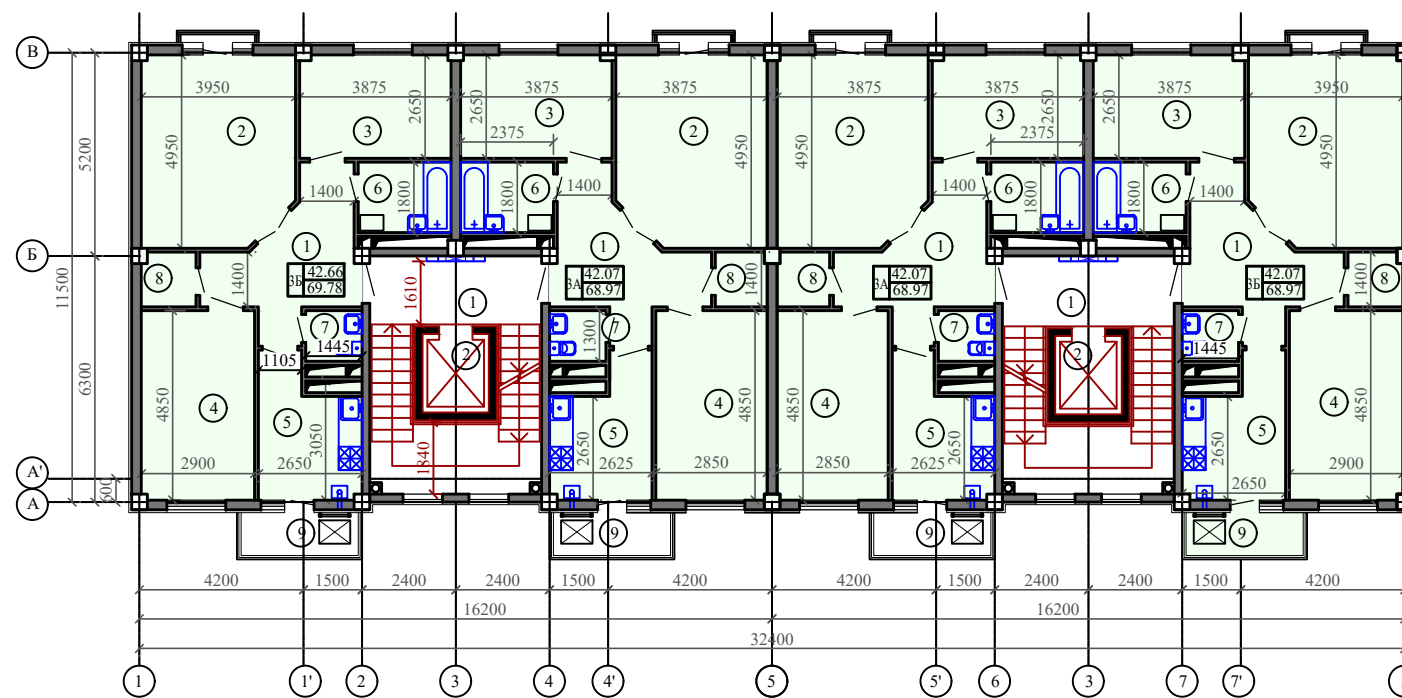

9-ҚАВАТЛИ 1-ҚАВАТИ НОТУРАР 36-ХОНАДОНЛИ 3А-3Б ХОНАЛИ ТУРАР ЖОЙ БИНОСИ

1 ҚАВАТ ТАРХИ

ХОНАЛАР ҚАЙДНОМАСИ
(1 қават)

Т/р	Номланиши	Майдони м²
1	Нотураар жой №1	200.00
2	Нотураар жой №2	200.00

НАМУНАВИЙ ҚАВАТ ТАРХИ

ХОНАЛАР ҚАЙДНОМАСИ
(намунавий қават)

Т/р	Номланиши	Майдони м²
1	Зина катаги	21.28
2	Лифт	5.52
3А-хонали хонадон (2 дона)		
1	Дахлиз	10.86
2	Умумий хона	18.25
3	Ётоқхона	10.16
4	Ётоқхона	13.66
5	Ошхона	8.13
6	Ювенил хонаси	4.23
7	Хожатхона	1.87
8	Омборхона	1.81
9	Балкон	3.30
Яшаш майдони		42.07
Умумий майдони (балконсиз)		68.97
Умумий майдони (балкон билан)		69.96
3Б-хонали хонадон (2 дона)		
1	Дахлиз	10.90
2	Умумий хона	18.61
3	Ётоқхона	10.16
4	Ётоқхона	13.89
5	Ошхона	8.23
6	Ювенил хонаси	4.23
7	Хожатхона	1.87
8	Омборхона	1.89
9	Балкон	3.30
Яшаш майдони		42.66
Умумий майдони (балконсиз)		69.78
Умумий майдони (балкон билан)		70.77