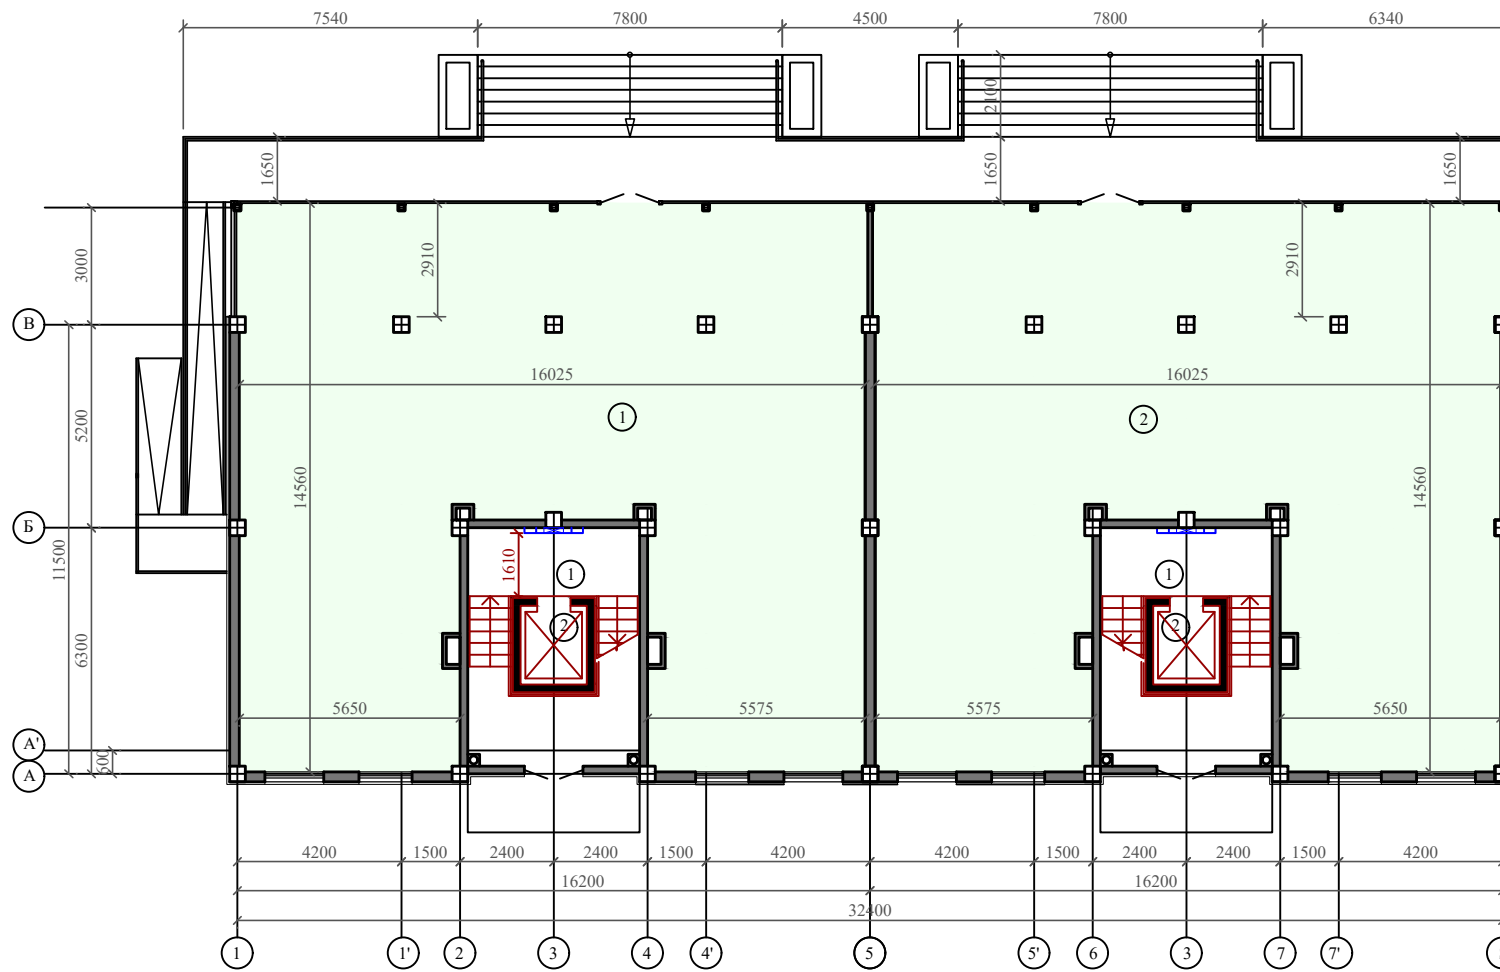

9-ҚАВАТЛИ 1-ҚАВАТИ НОТУРАР 36-ХОНАДОНЛИ 3А-3Б ХОНАЛИ ТУРАР ЖОЙ БИНОСИ

1 ҚАВАТ ТАРХИ

ХОНАЛАР ҚАЙДНОМАСИ
(1 қават)

Т/р	Номланиши	Майдони м²
1	Нотураар жой №1	200.00
2	Нотураар жой №2	200.00

НАМУНАВИЙ ҚАВАТ ТАРХИ

ХОНАЛАР ҚАЙДНОМАСИ
(намунавий қават)

Т/р	Номланиши	Майдони м²
1	Зина катаги	21.28
2	Лифт	5.52
3А-хонали хонадон (2 дона)		
1	Дахлиз	10.86
2	Умумий хона	18.25
3	Ётоқхона	10.16
4	Ётоқхона	13.66
5	Ошхона	8.13
6	Ювенил хонаси	4.23
7	Хожатхона	1.87
8	Омборхона	1.81
9	Балкон	3.30
Яшаш майдони		42.07
Умумий майдони (балконсиз)		68.97
Умумий майдони (балкон билан)		69.96
3Б-хонали хонадон (2 дона)		
1	Дахлиз	10.90
2	Умумий хона	18.61
3	Ётоқхона	10.16
4	Ётоқхона	13.89
5	Ошхона	8.23
6	Ювенил хонаси	4.23
7	Хожатхона	1.87
8	Омборхона	1.89
9	Балкон	3.30
Яшаш майдони		42.66
Умумий майдони (балконсиз)		69.78
Умумий майдони (балкон билан)		70.77