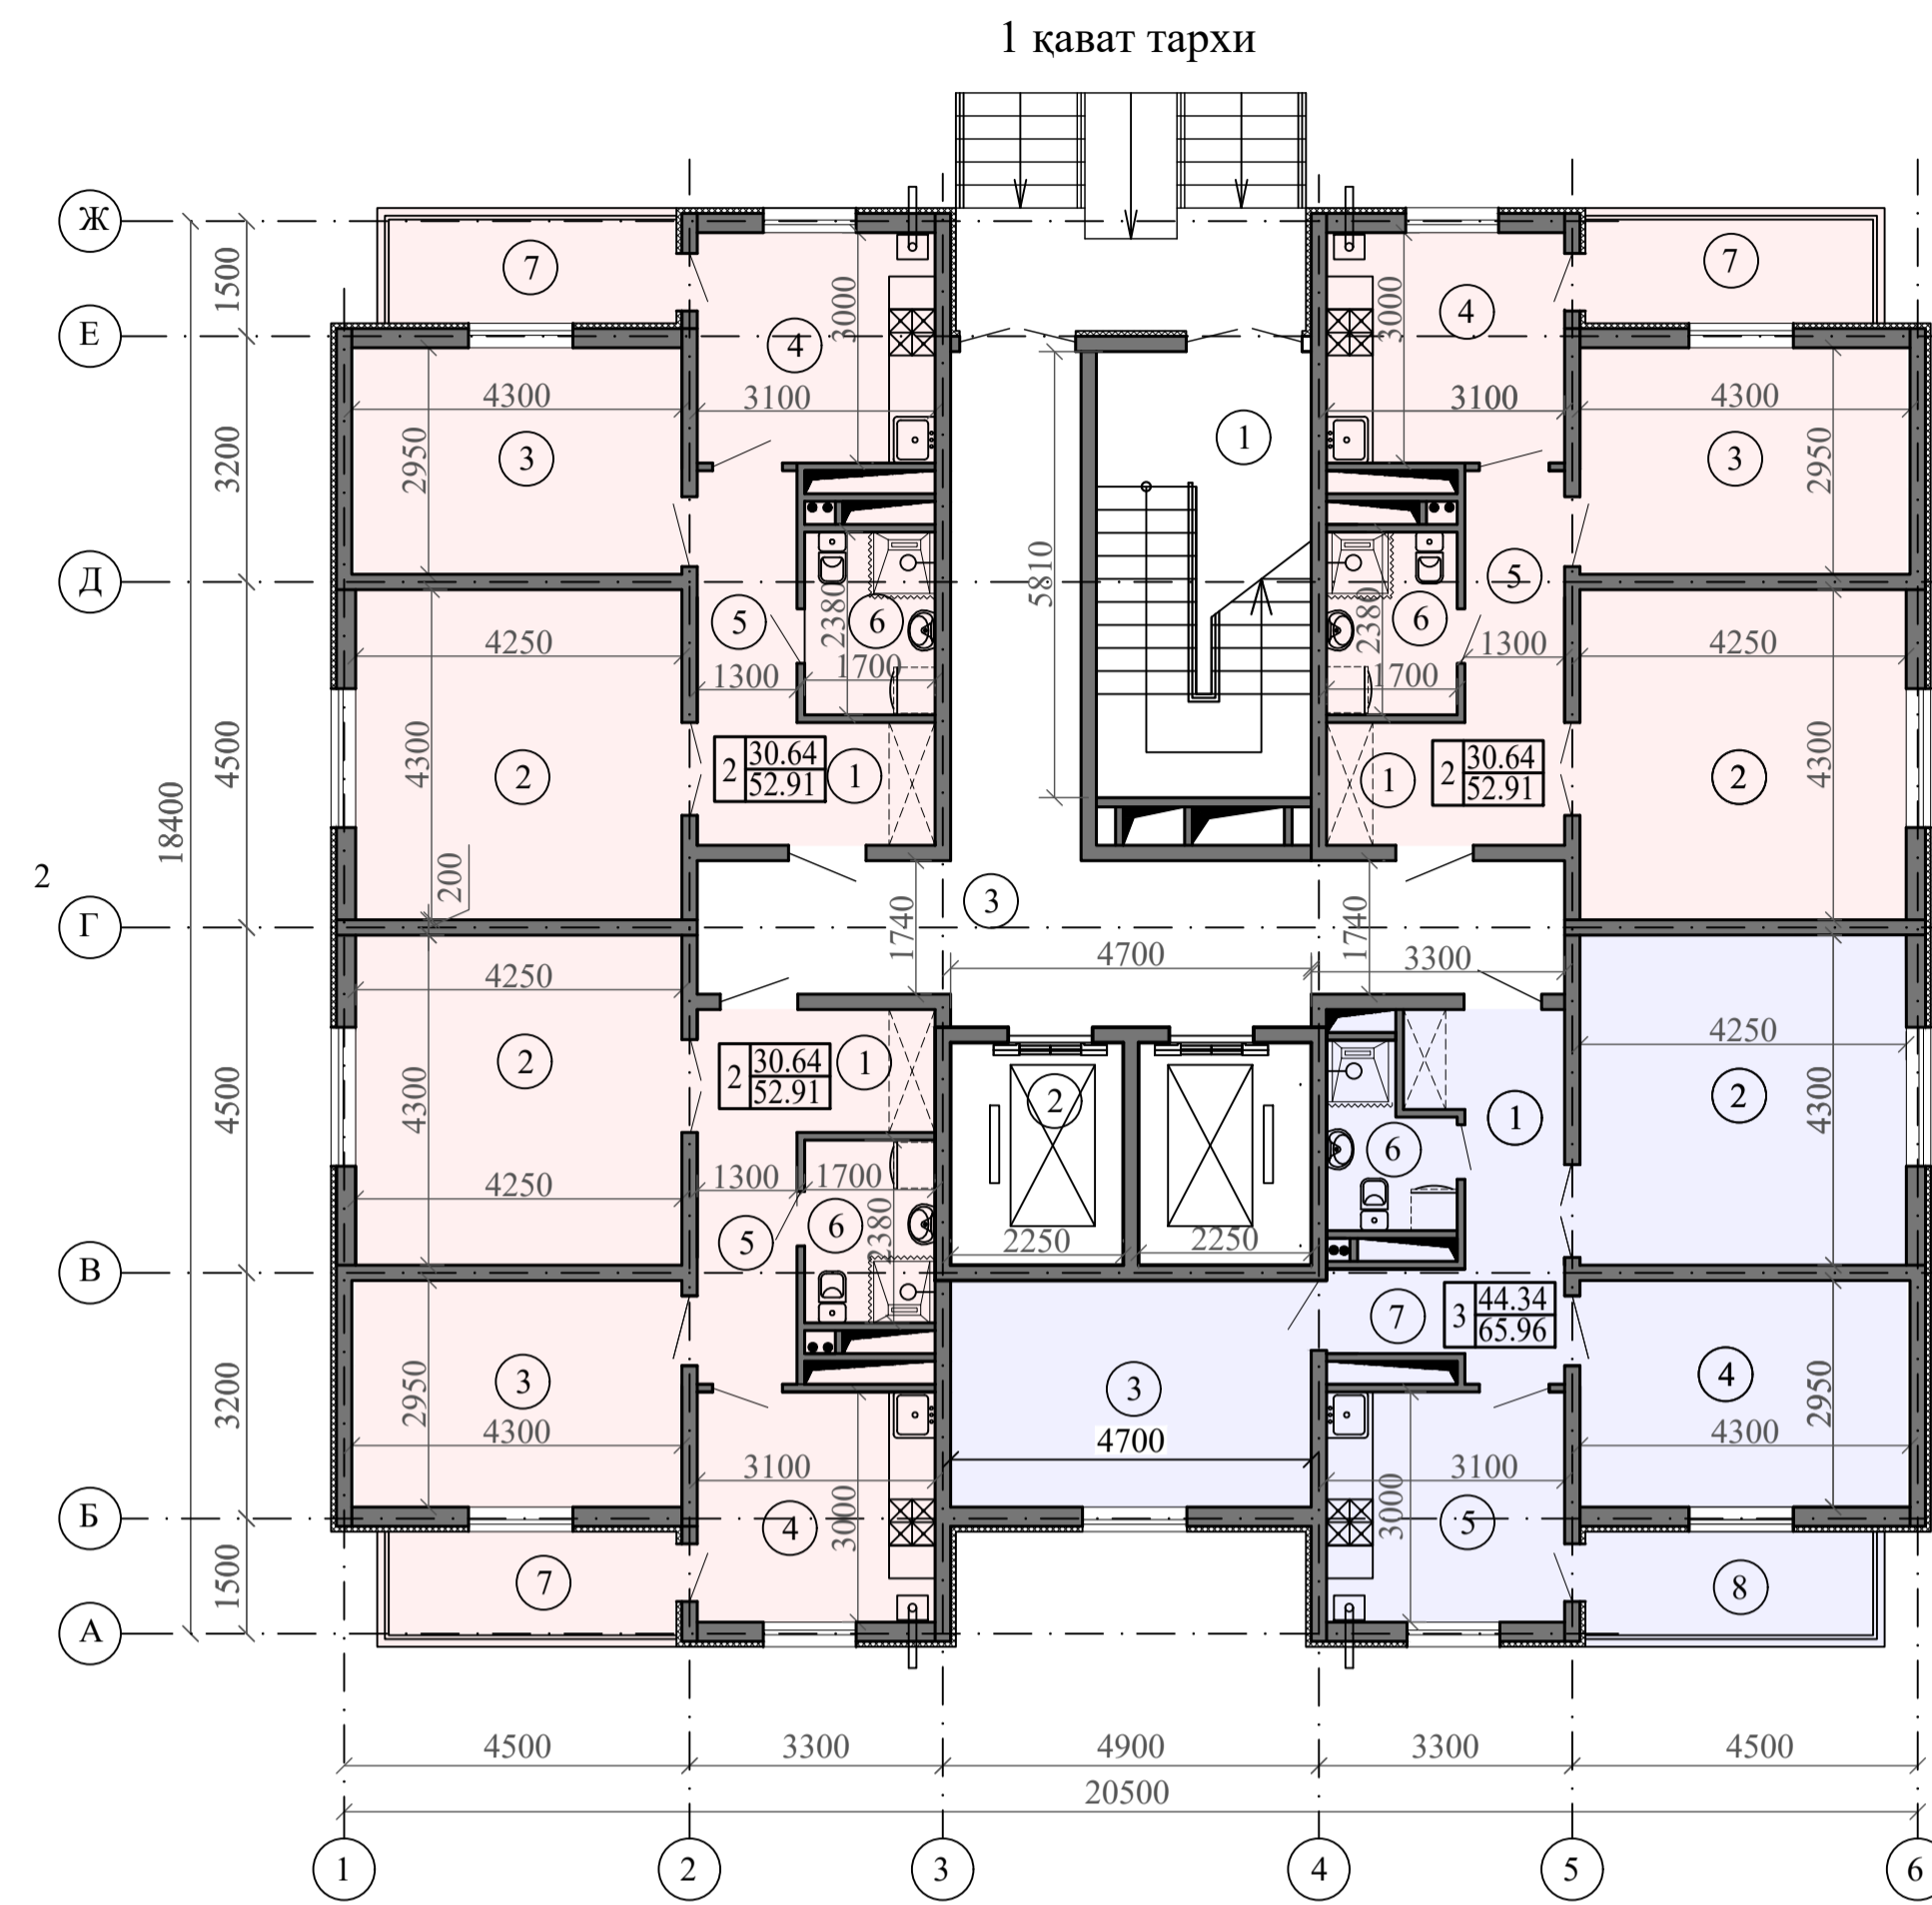

МОНОЛИТЛИ 16-ҚАВАТЛИ 64-ХОНАДОНЛИ 2 - 3 ХОНАЛИ ТУРАР ЖОЙ БИНОСИ (ТП 118-5-8с-21)

ХОНАЛАР ҚАЙДНОМАСИ

Хона Т/р	Номланиши	Майдони м²
1	Зинапоя	16.09
2	Лифт	6.52x2
3	Холл	32.55
4	Балкон	7.17
3- хонали хонадон		
1	Дахлиз	5.32
2	Умумий хона	18.10
3	Ётоқхона	13.70
4	Ётоқхона	12.54
5	Ошхона	9.17
6	Санитария бўлмаси	3.33
7	Йўлак	3.83
8	Балкон	4.93
Яшаш майдони		44.34
Умумий майдон балконсиз		65.99
Умумий майдон балкон билан		67.47

ЭКСПЛИКАЦИЯ ПОМЕЩЕНИЙ

Хона Т/р	Номланиши	Майдони м²
2 - хонали хонадон		
1	Дахлиз	4.86
2	Умумий хона	18.10
3	Ётоқхона	12.54
4	Ошхона	9.15
5	Йўлак	4.17
6	Санитария бўлмаси	3.96
7	Балкон	4.93
Яшаш майдони		30.64
Умумий майдон балконсиз		52.78
Умумий майдон балкон билан		54.26