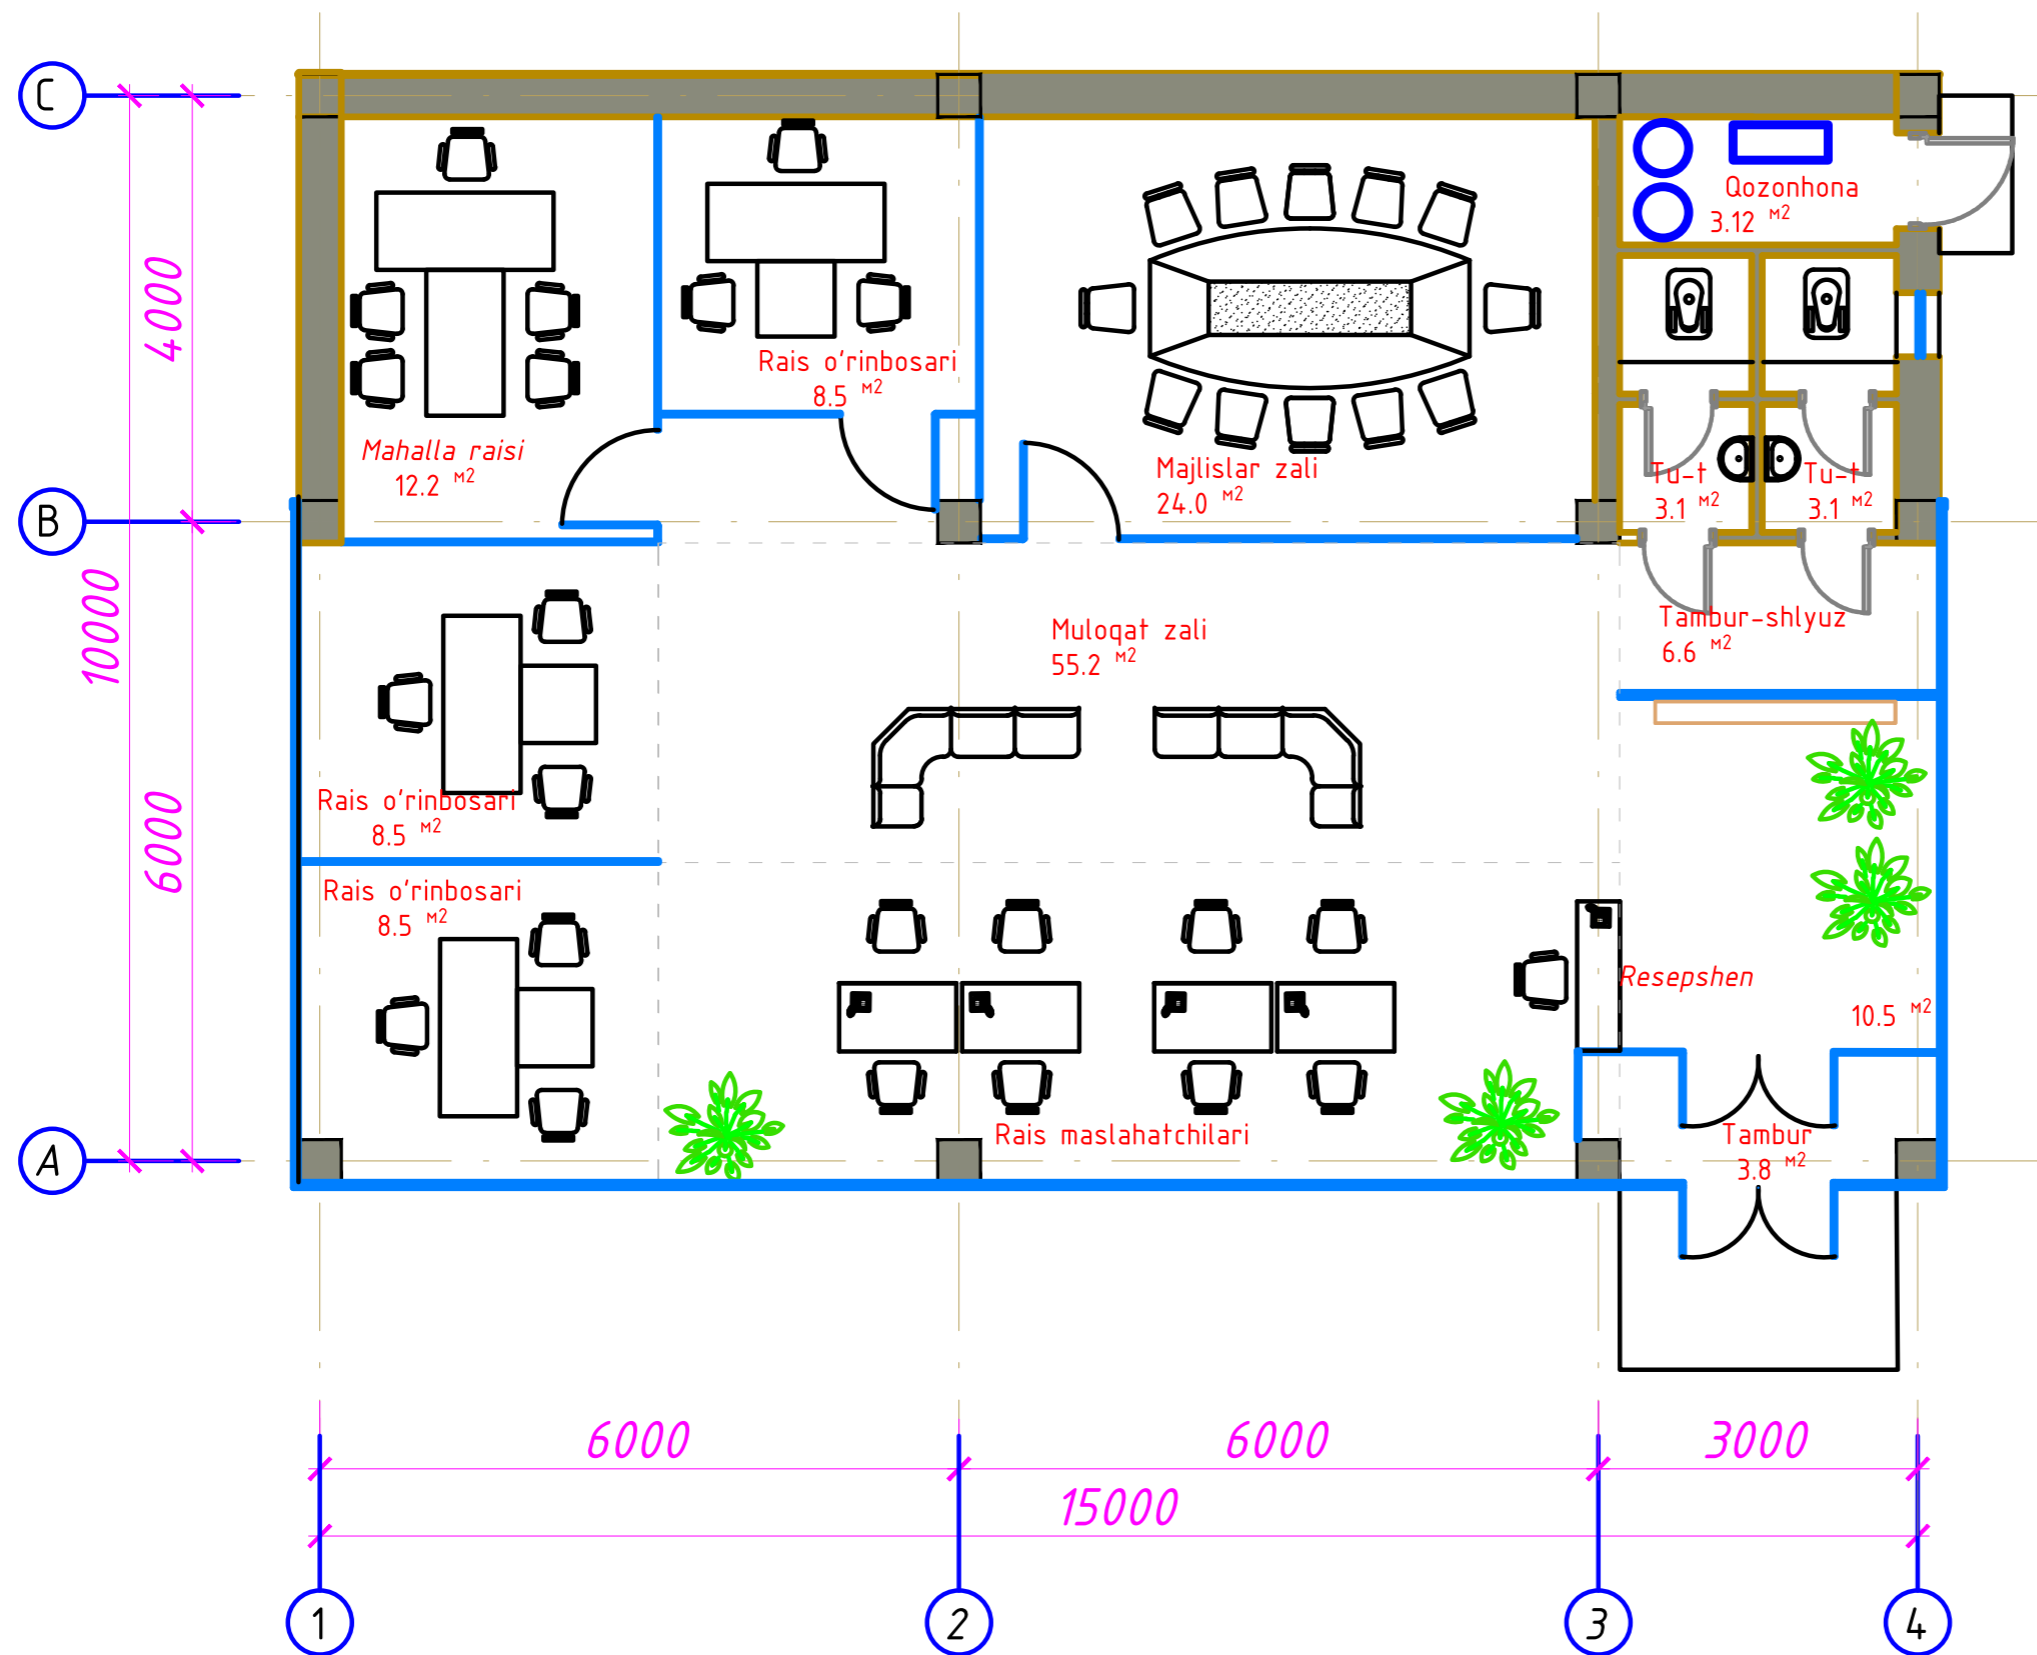

Маҳалла комплекси

Шифокорлар биносида маҳалла комплекси

Маҳалла комплекси тарҳи

МАЪЛУМОТ

Маҳалла комплекси бино майдони 147,2 м²