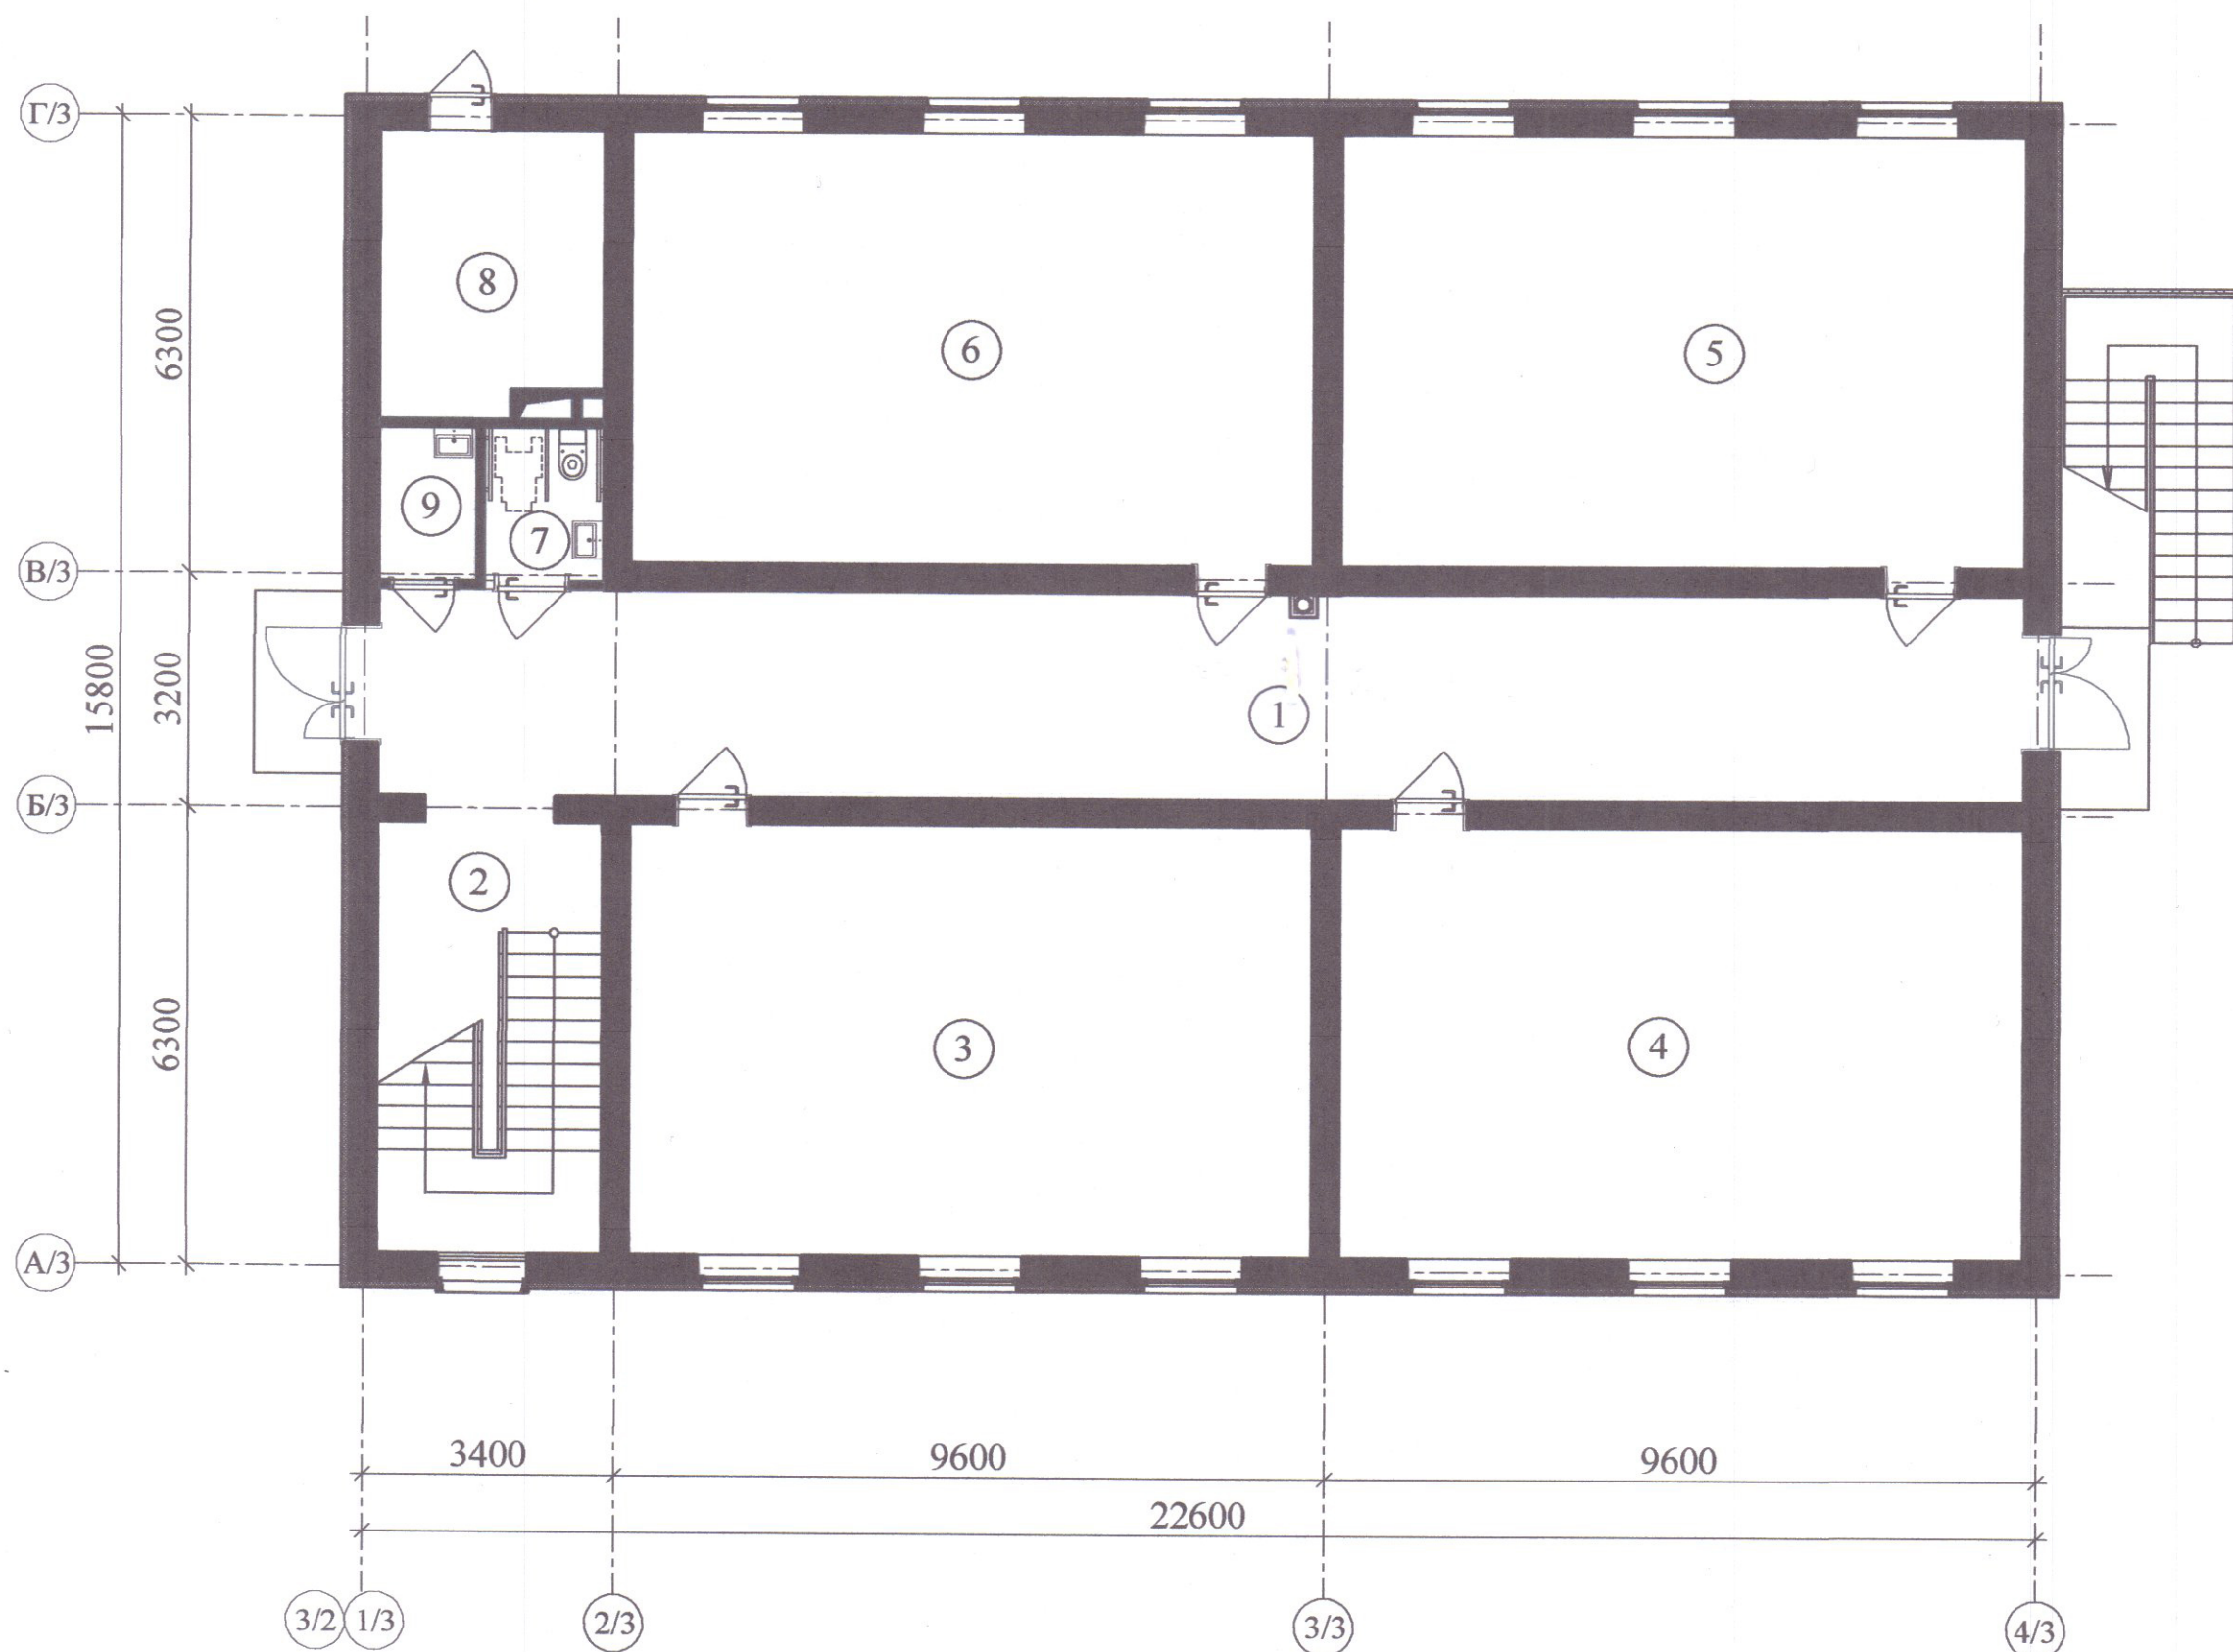

1-Қават тархи

БИНО ХОНАЛАРИ РЎЙХАТИ

Хона рақами	Номланиши	Майдони м ²
Биринчи қават		
1	Йўлак	62.66
2	Зинапоя катаги	17.88
3	Ўқув синф хонаси	54.58
4	Ўқув синф хонаси	54.58
5	Ўқув синф хонаси	54.58
6	Ўқув синф хонаси	54.58
7	Хожатхона (инвалид.)	3.36
8	Иситиш узатиш пункти	11.40
9	Тозалаш анжомлари сақлаш жойи	2.70

Бинонинг умумий майдони - 1140м²

Тасдиқланди:
 Қурилиш ва уй-жой коммунал
 хўжалиги вазири ўринбосари Д.Адилов

Шартли белгилар (Н1:50)

Асл н. инв. №
 Илм. ва сана
 инв. № ўри

						Договор	-	АР	
Изм.	Кол.уч	Лист	№ док	Подпись	Дата				
ГИП						Учебный блок на 360 мест	Стадия	Лист	Листов
ГАП							РП	3	
							1-қават тархи	ООО QISHLOQQURILISHLOYIHA Ташкент 2024 г.	