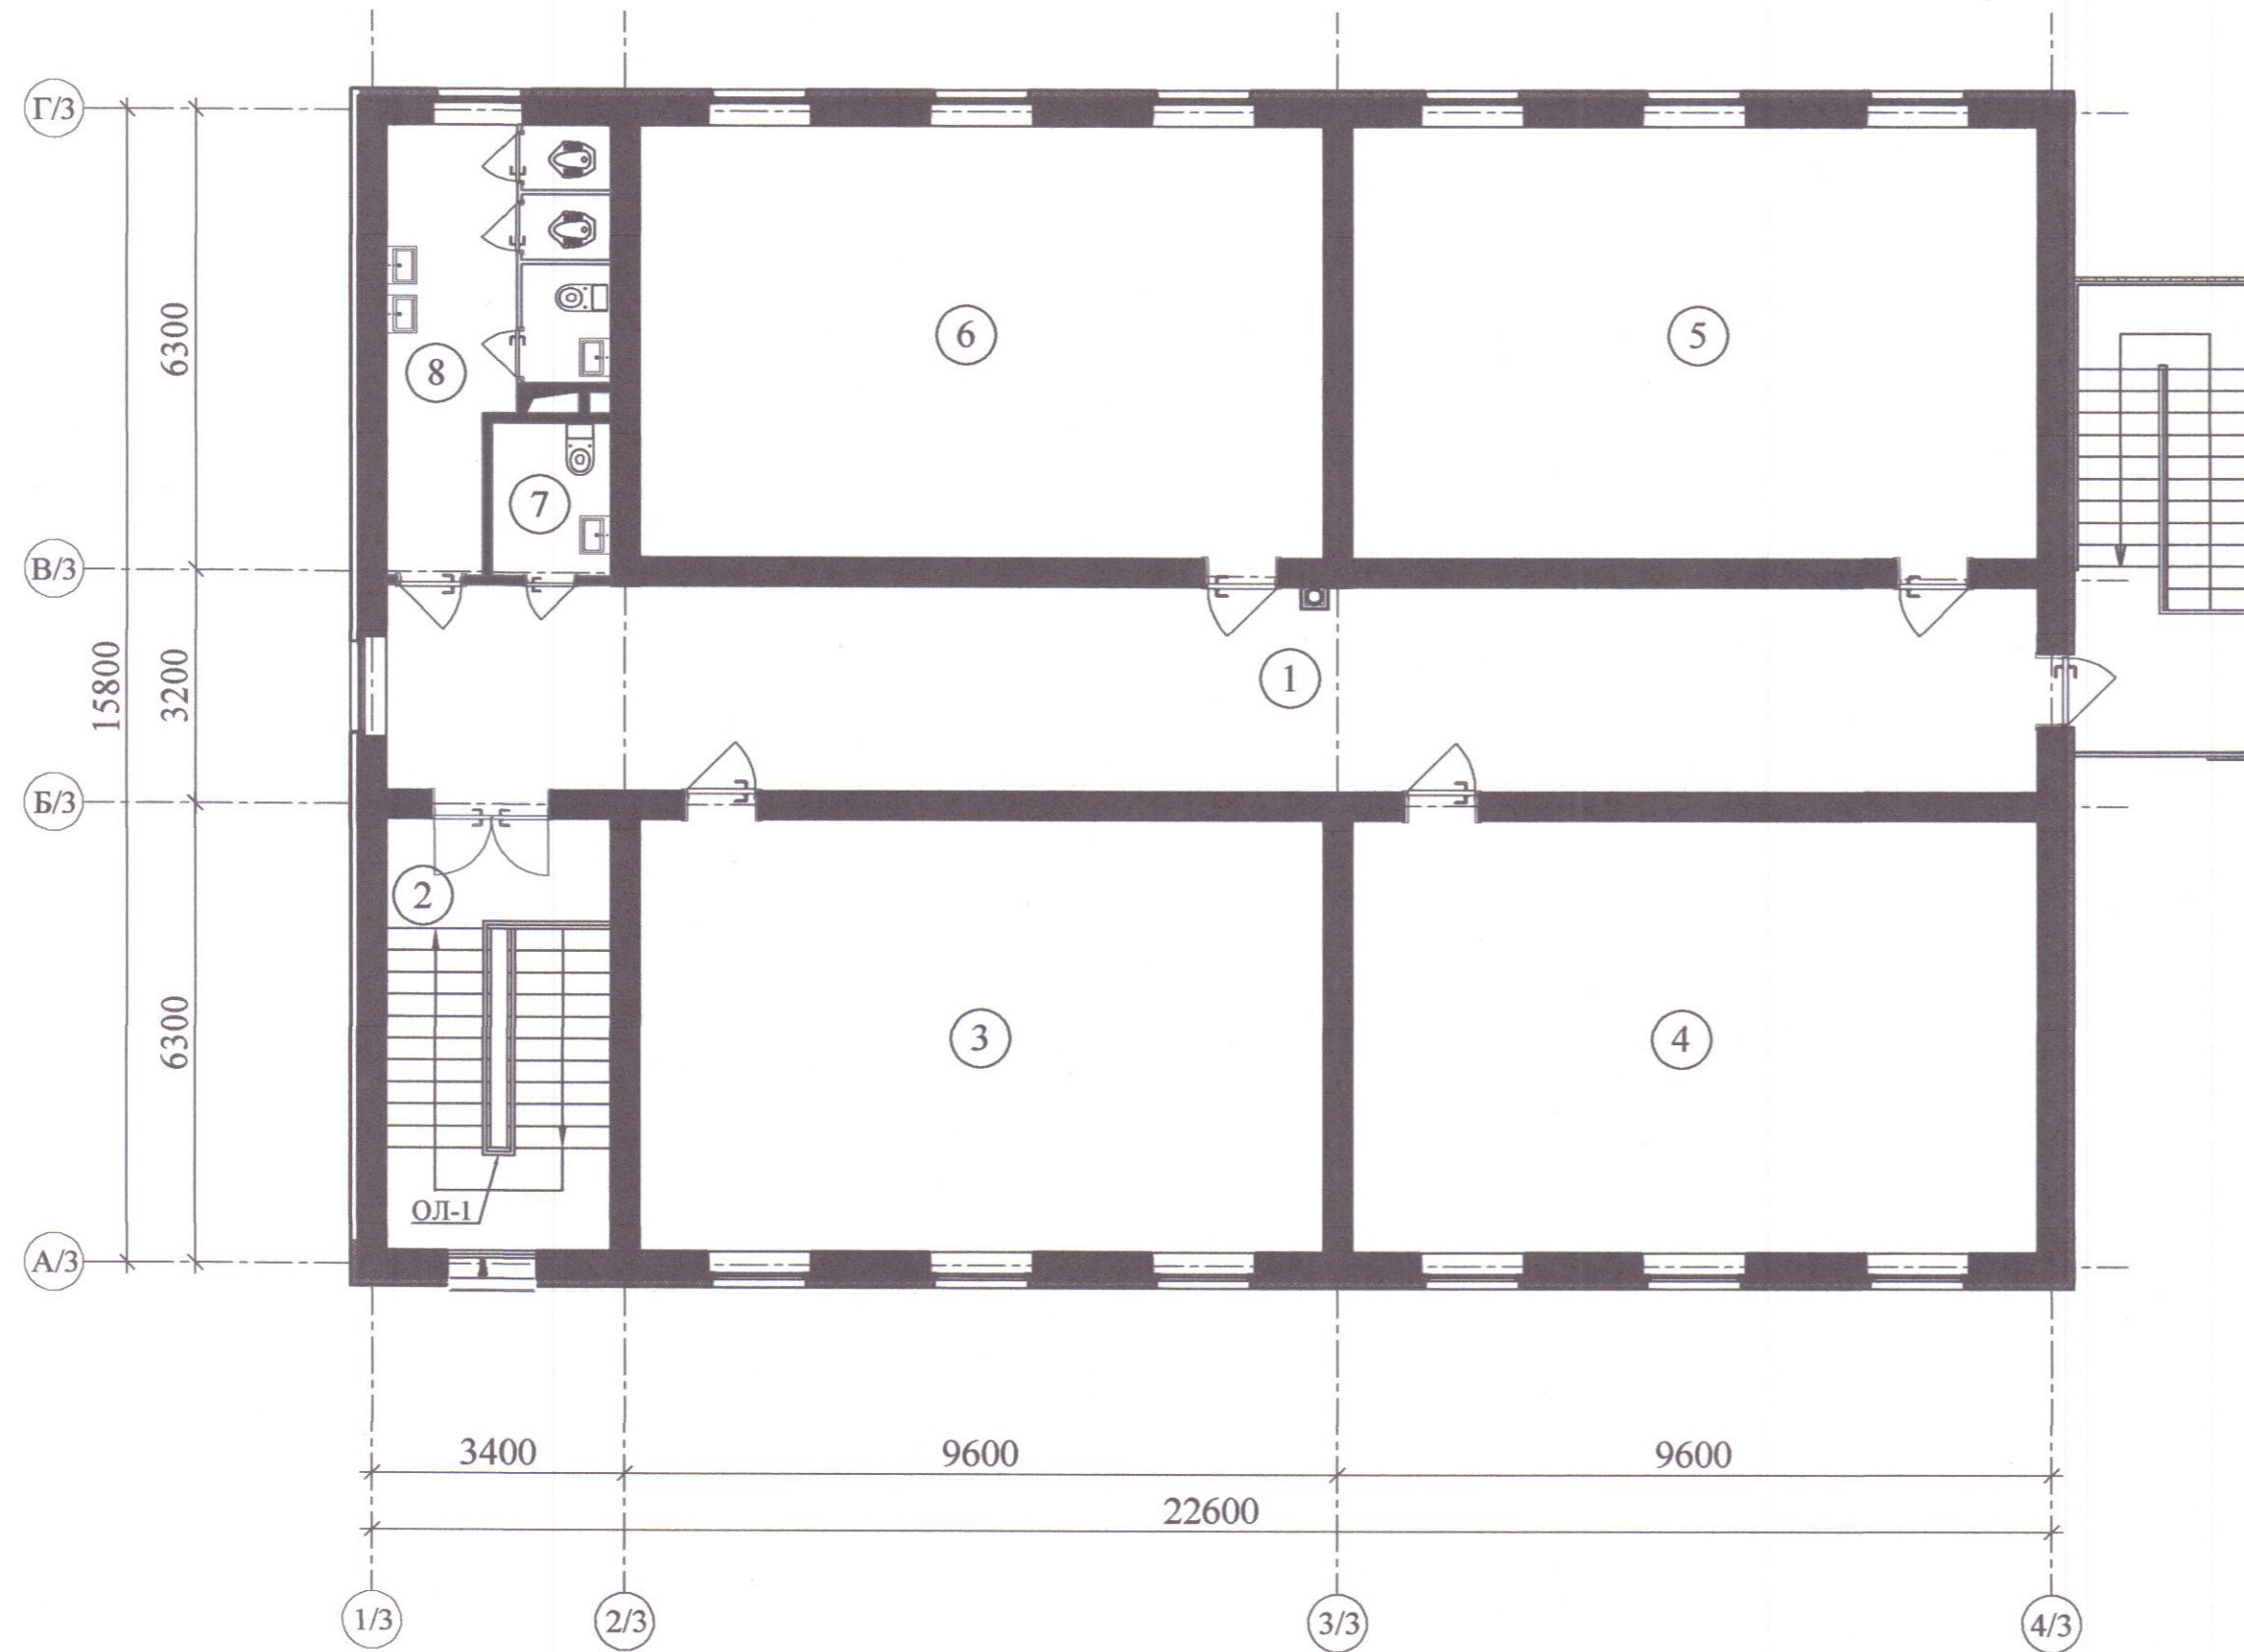

3-Қават тархи

БИНО ХОНАЛАРИ РЎЙХАТИ

Хона рақами	Номланиши	Майдони м²
Учинчи қават		
1	Йўлак	60.84
2	Зинапоя катаги	17.88
3	Ўқув синф хонаси	58.73
4	Ўқув синф хонаси	56.36
5	Ўқув синф хонаси	56.36
6	Ўқув синф хонаси	58.73
7	Ўқитувчилар хожатхонаси (эркак.)	2.30
8	Ўғил болалар хожатхонаси	14.50