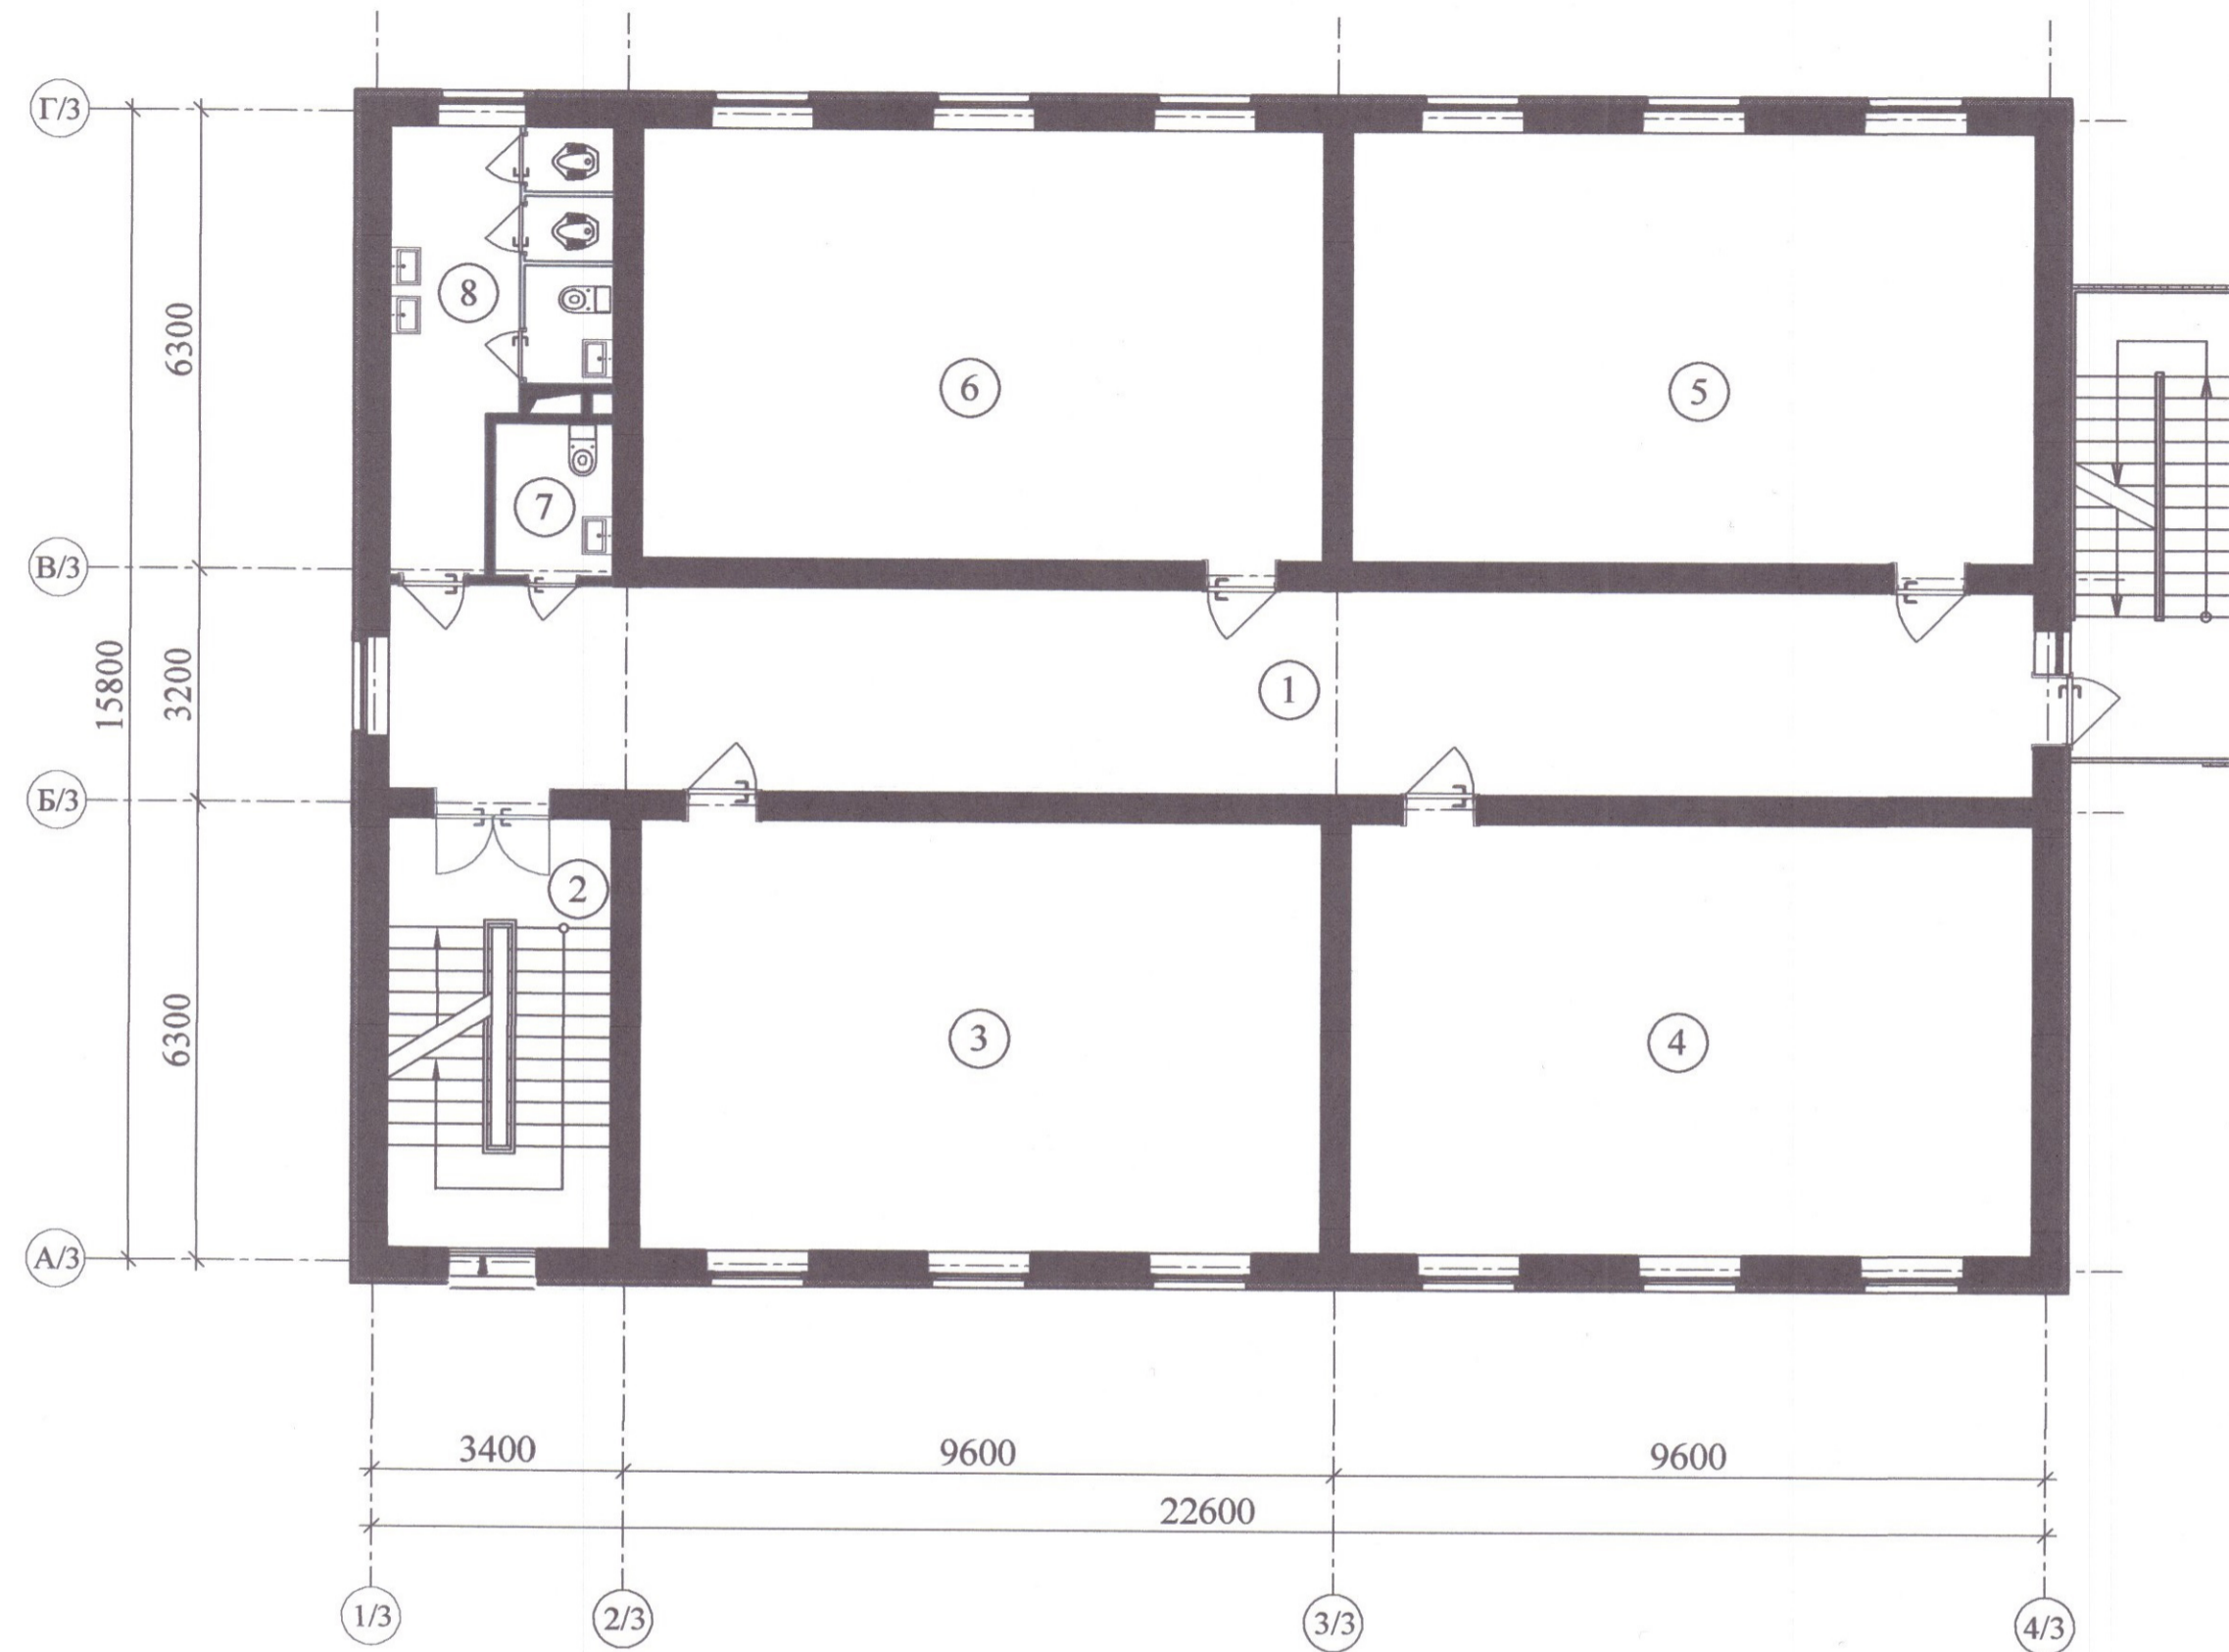

1-Қават тархи

БИНО ХОНАЛАРИ РЎЙХАТИ

Хона рақами	Номланиши	Майдони м ²
Биринчи қават		
1	Йўлак	62.66
2	Зинапоя катаги	17.88
3	Ўқув синф хонаси	54.58
4	Ўқув синф хонаси	54.58
5	Ўқув синф хонаси	54.58
6	Ўқув синф хонаси	54.58
7	Хожатхона (инвалид.)	3.36
8	Иситиш узатиш пункти	11.40
9	Тозалаш анжомлари сақлаш жойи	2.70

Бинонинг умумий майдони - 1140м²

Тасдиқланди:
 Қурилиш ва уй-жой коммунал
 хўжалиги вазири ўринбосари Д.Адилов

Шартли белгилар (Н1:50)

Асл н. инв. №
 Илм. ва сана
 инв. № ўри

						Договор	-	АР	
Изм.	Кол.уч	Лист	№ док	Подпись	Дата				
ГИП						Учебный блок на 360 мест	Стадия	Лист	Листов
ГАП							РП	3	
							1-қават тархи	ООО QISHLOQQURILISHLOYIHA Ташкент 2024 г.	

2-Қават тархи

БИНО ХОНАЛАРИ РЎЙХАТИ

Хона рақами	Номланиши	Майдони м ²
Иккинчи қават		
1	Йўлак	60.84
2	Зинапоя катаги	17.88
3	Ўқув синф хонаси	58.73
4	Ўқув синф хонаси	56.36
5	Ўқув синф хонаси	56.36
6	Ўқув синф хонаси	58.73
7	Ўқитувчилар хожатхонаси (аёл.)	2.30
8	Қиз болалар хожатхонаси ИЧУ кабинаси билан.	14.50