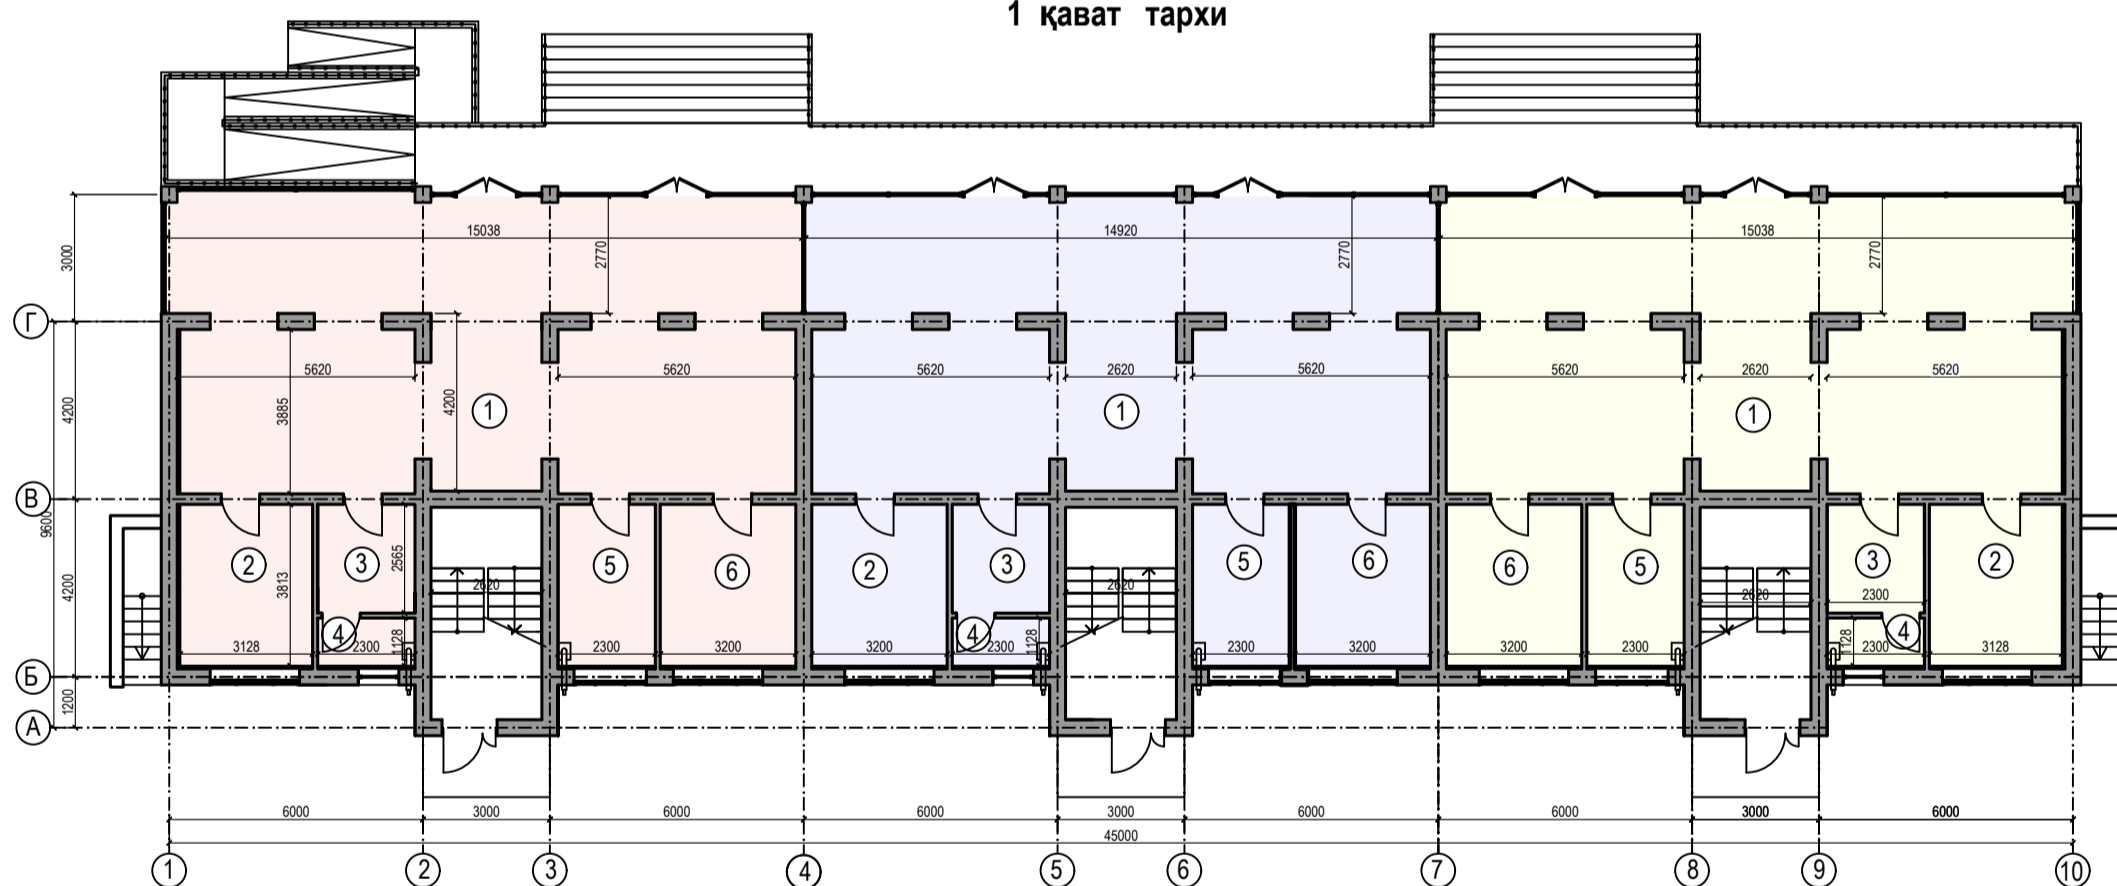

1 қаватида савдо ва маиший хизмат кўрсатиш мажмуаси бўлган 5-қаватли 24-хонадонли (2-3-хонали) турар жой биноси

1 қават тархи

1 қават хоналар қайдномаси

| Т/р № | Номланиши | Майдони м² |
|------------------------|---------------------------|------------|
| Мебелар салони | | |
| 1 | Савдо зали | 100.70 |
| 2 | Ёрдамчи хона | 21.12 |
| 3 | Ходимлар хонаси | 5.90 |
| 4 | Ёрдамчи хона | 2.76 |
| 5 | Ёрдамчи хона | 13.43 |
| 6 | Мебелар беағи | 17.50 |
| Хўжалик моллари дўкони | | |
| 1 | Савдо зали | 100.00 |
| 2 | Ёрдамчи хона | 21.54 |
| 3 | Ходимлар хонаси | 5.90 |
| 4 | Ёрдамчи хона | 2.76 |
| 5 | Ёрдамчи хона | 13.43 |
| 6 | Электр маҳсулотлар бўлими | 17.50 |
| Озиқ - овқат дўкони | | |
| 1 | Савдо зали | 100.70 |
| 2 | Ёрдамчи хона | 21.12 |
| 3 | Ходимлар хонаси | 5.90 |
| 4 | Ёрдамчи хона | 2.76 |
| 5 | Ёрдамчи хона | 13.43 |
| 6 | Канцелярия бўлими | 17.50 |

Намунавий қават тархи

Хоналар қайдномаси

| Хона Т/р | Номланиши | Майдони м² |
|------------------|--------------------|------------|
| 1 | 2 | 3 |
| 1 | Зинапоя | 14.7 |
| 2 хонали хонадон | | |
| 2 | Дахлиз | 7.80 |
| 3 | Ошхона | 5.80 |
| 4 | Умумий хона | 12.20 |
| 5 | Ётоқхона | 12.20 |
| 6 | Санитария бўлмаси | 4.00 |
| 3 хонали хонадон | | |
| 2 | Дахлиз | 7.80 |
| 3 | Ошхона | 5.80 |
| 4 | Умумий хона | 12.20 |
| 5 | Ётоқхона | 12.20 |
| 6 | Болалар ётоқхонаси | 9.80 |
| 7 | Санитария бўлмаси | 4.00 |