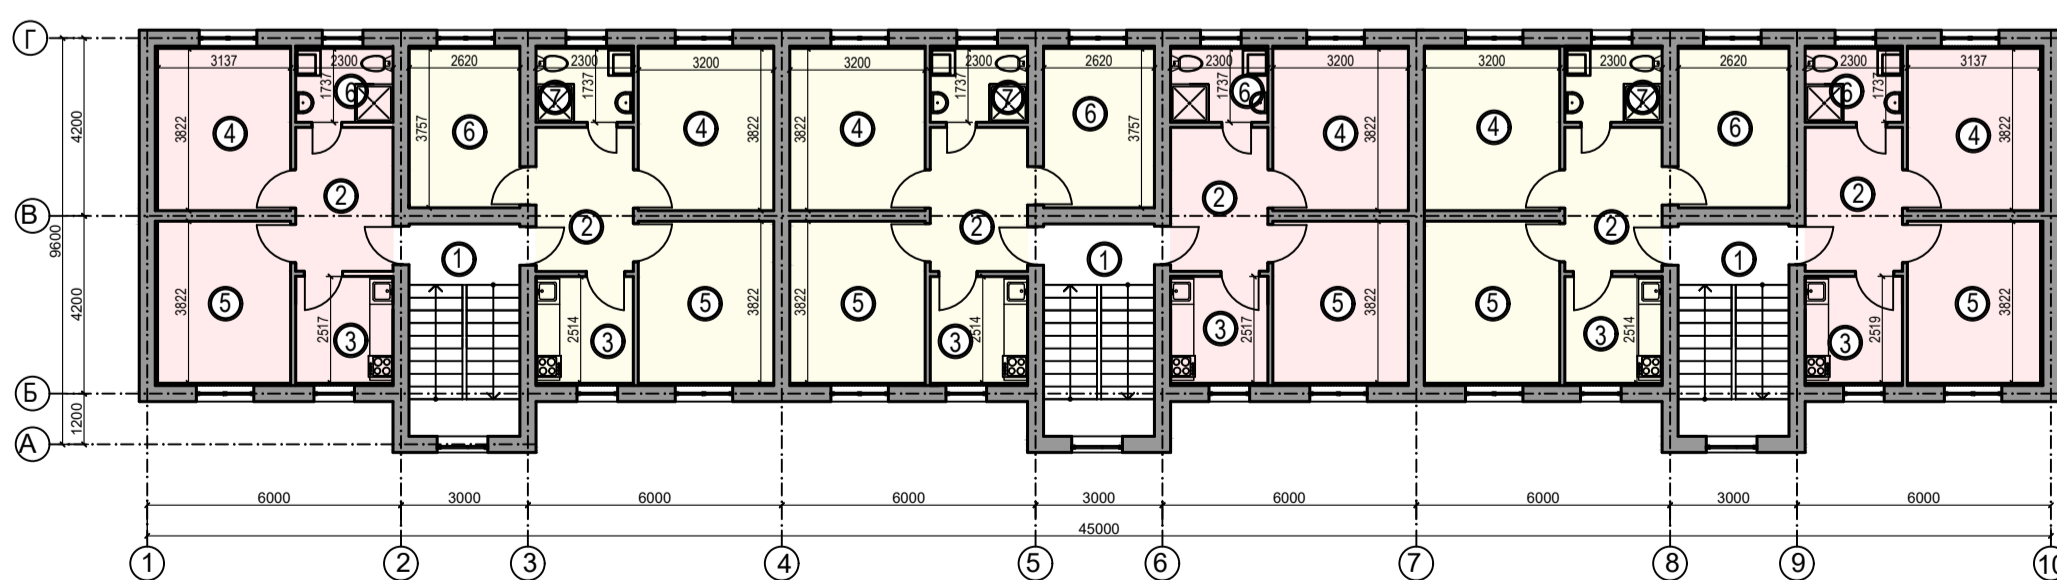

1 қаватида савдо ва маиший хизмат кўрсатиш мажмуаси бўлган 5-қаватли 24-хонадонли (2-3-хонали) турар жой биноси

1 қават тархи

1 қават хоналар қайдномаси

| Т/р № | Номланиши | Майдони м² |
|------------------------|---------------------------|------------|
| Мебелар салони | | |
| 1 | Савдо зали | 100.70 |
| 2 | Ёрдамчи хона | 21.12 |
| 3 | Ходимлар хонаси | 5.90 |
| 4 | Ёрдамчи хона | 2.76 |
| 5 | Ёрдамчи хона | 13.43 |
| 6 | Мебелар беағи | 17.50 |
| Хўжалик моллари дўкони | | |
| 1 | Савдо зали | 100.00 |
| 2 | Ёрдамчи хона | 21.54 |
| 3 | Ходимлар хонаси | 5.90 |
| 4 | Ёрдамчи хона | 2.76 |
| 5 | Ёрдамчи хона | 13.43 |
| 6 | Электр маҳсулотлар бўлими | 17.50 |
| Озиқ - овқат дўкони | | |
| 1 | Савдо зали | 100.70 |
| 2 | Ёрдамчи хона | 21.12 |
| 3 | Ходимлар хонаси | 5.90 |
| 4 | Ёрдамчи хона | 2.76 |
| 5 | Ёрдамчи хона | 13.43 |
| 6 | Канцелярия бўлими | 17.50 |

Намунавий қават тархи

Хоналар қайдномаси

| Хона Т/р | Номланиши | Майдони м² |
|------------------|--------------------|------------|
| 1 | 2 | 3 |
| 1 | Зинапоя | 14.7 |
| 2 хонали хонадон | | |
| 2 | Дахлиз | 7.80 |
| 3 | Ошхона | 5.80 |
| 4 | Умумий хона | 12.20 |
| 5 | Ётоқхона | 12.20 |
| 6 | Санитария бўлмаси | 4.00 |
| 3 хонали хонадон | | |
| 2 | Дахлиз | 7.80 |
| 3 | Ошхона | 5.80 |
| 4 | Умумий хона | 12.20 |
| 5 | Ётоқхона | 12.20 |
| 6 | Болалар ётоқхонаси | 9.80 |
| 7 | Санитария бўлмаси | 4.00 |